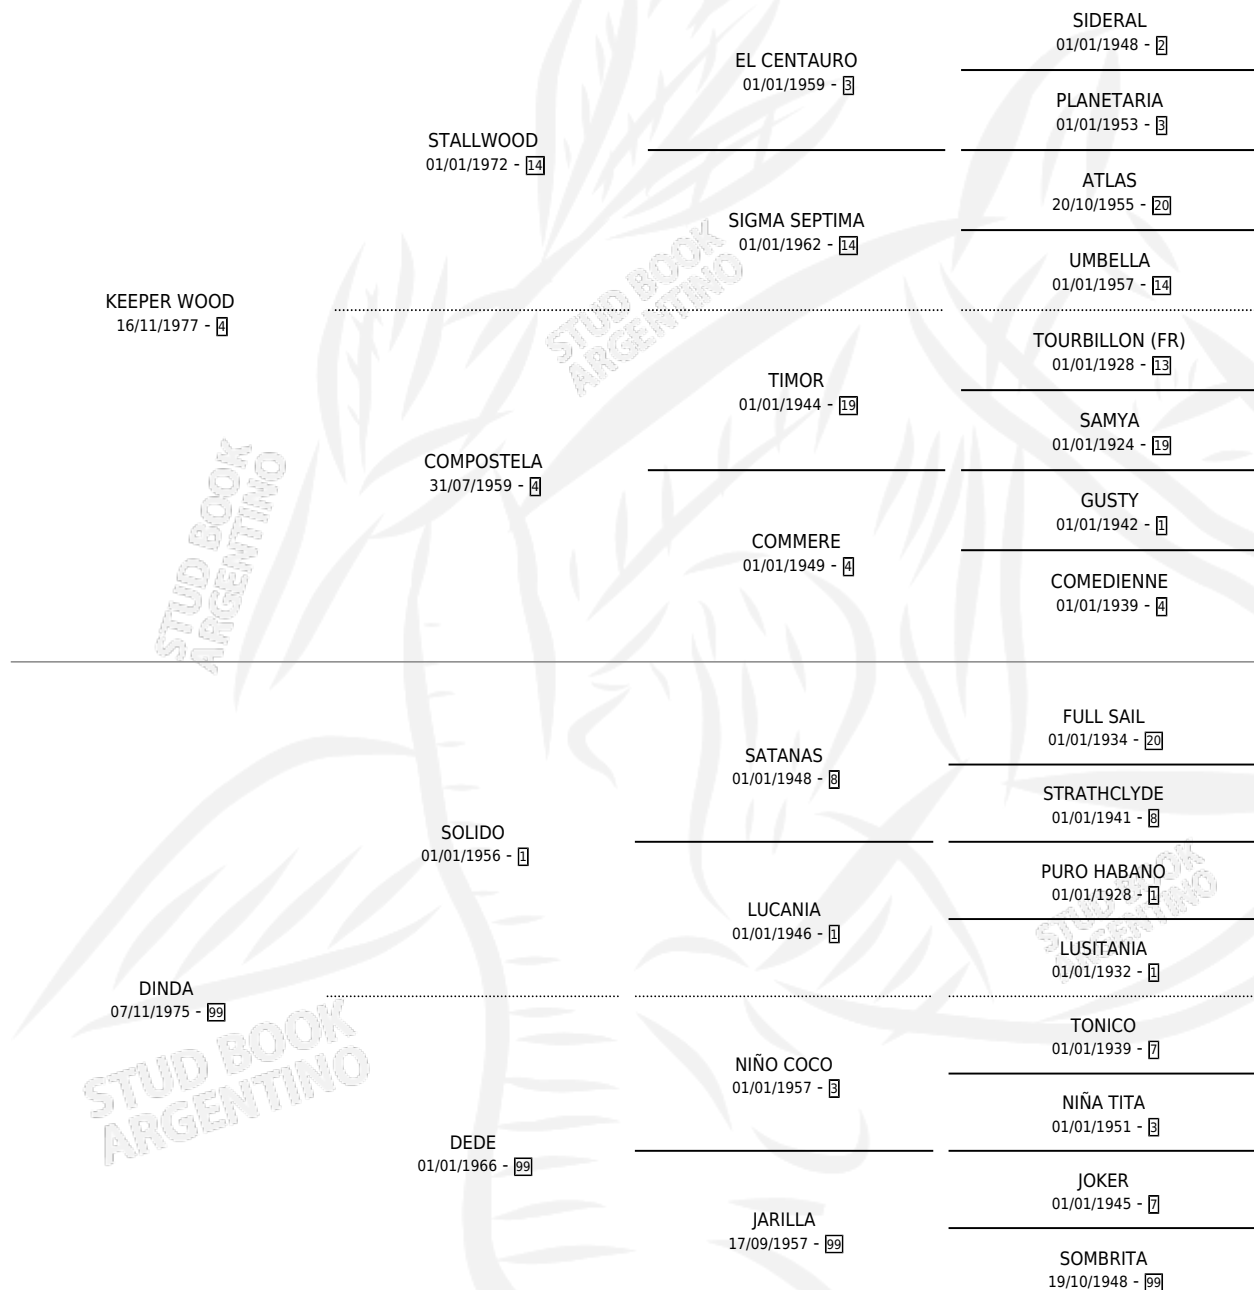

DINWOOD

por **KEEPER WOOD** y **DINDA** por **SOLIDO**

Argentina · Macho · Alazan · SP · 07/09/1984
Familia 99 · Volumen 32

ESTADO

TIPIFICACIÓN SANGUÍNEA	X
TIPIFICACIÓN POR ADN	X
PASAPORTE	X
IDENTIFICACIÓN POR MICROCHIP	X
REPRODUCTOR	X

Lugar de nacimiento: Campo particular
Criador: Mascambroni Roberto Constantino

PEDIGREE

CAMPAÑA

Solo carreras oficiales de Argentina

POR EDAD

EDAD	CC	1°	2°	3°	4°	5°	NP	CLC	CLG	CLCG1	CLGG1	IMPORTE	GANANCIA / CC
4 AÑOS	3	1	0	0	0	0	2	0	0	0	0	\$0	\$0
5 AÑOS	4	0	0	0	2	0	2	0	0	0	0	\$0	\$0
TOTALES	7	1	0	0	2	0	4	0	0	0	0	\$0	\$0
%		14.3%	0.0%	0.0%	28.6%	0.0%	57.1%	0.0%	0.0%	0.0%	0.0%		