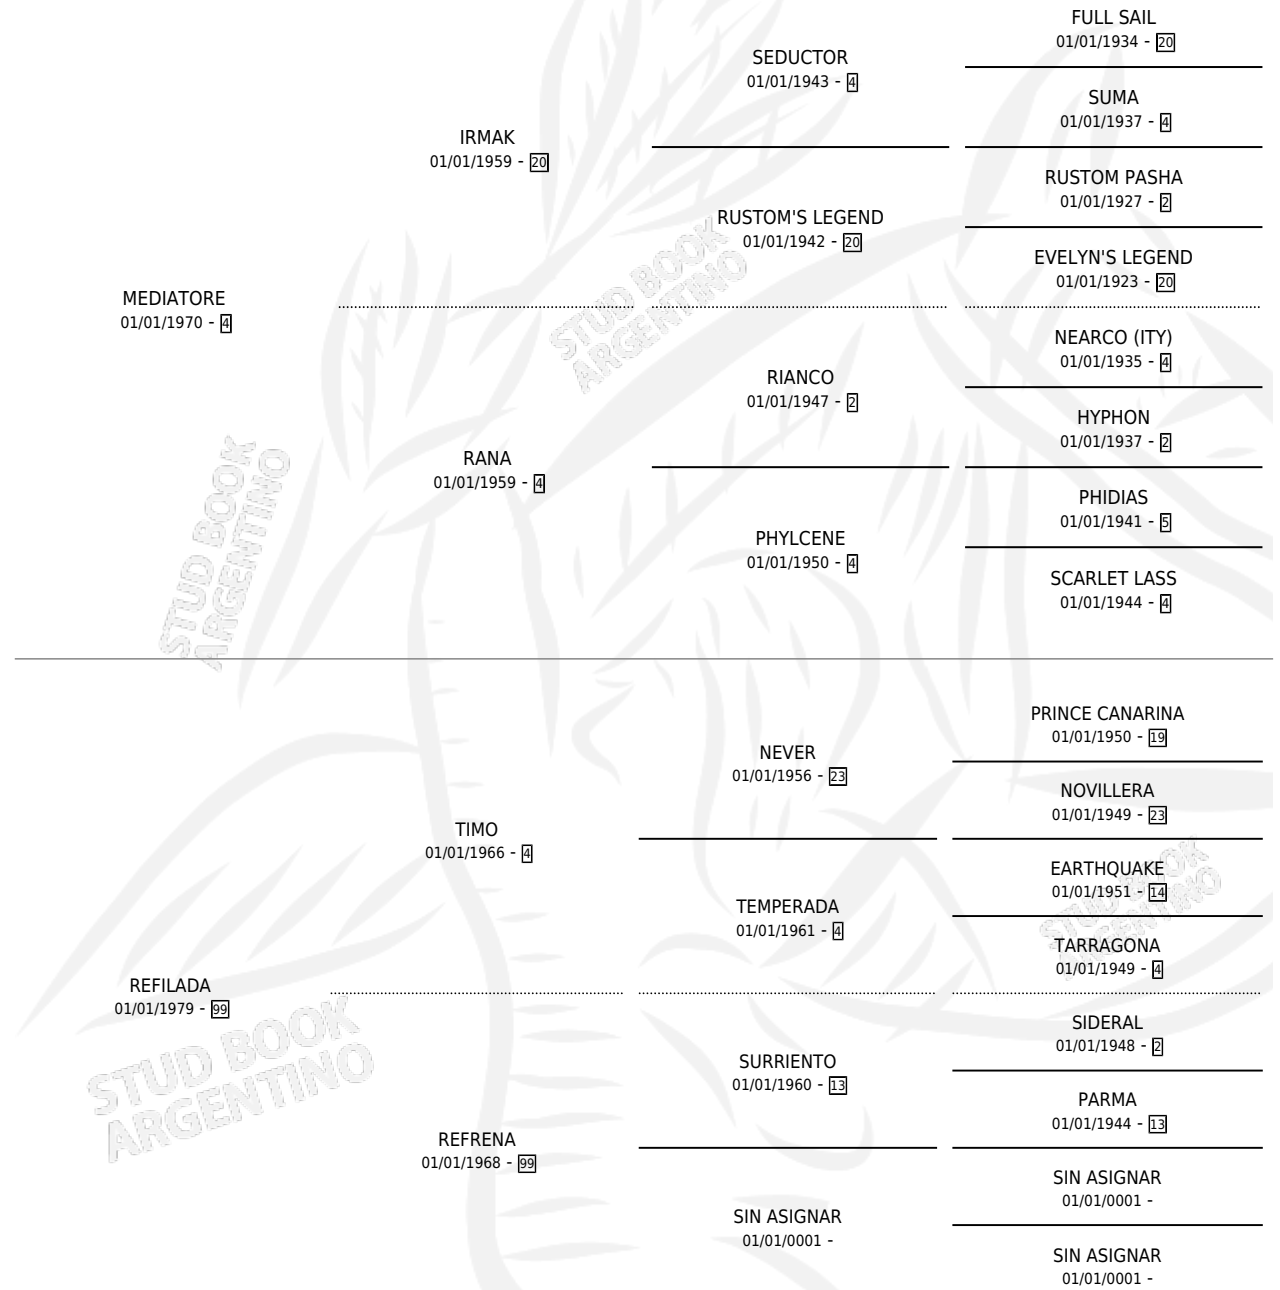

# REFLEXIVA

por **MEDIATORE** y **REFILADA** por **TIMO**

Argentina · Hembra · Alazan · SP · 08/09/1984  
Familia 99 · Volumen 32

## ESTADO

TIPIFICACIÓN SANGUÍNEA	X
TIPIFICACIÓN POR ADN	X
PASAPORTE	X
IDENTIFICACIÓN POR MICROCHIP	X
REPRODUCTOR	X

**Lugar de nacimiento:** Campo particular

**Criador:** Sin dato

## PEDIGREE