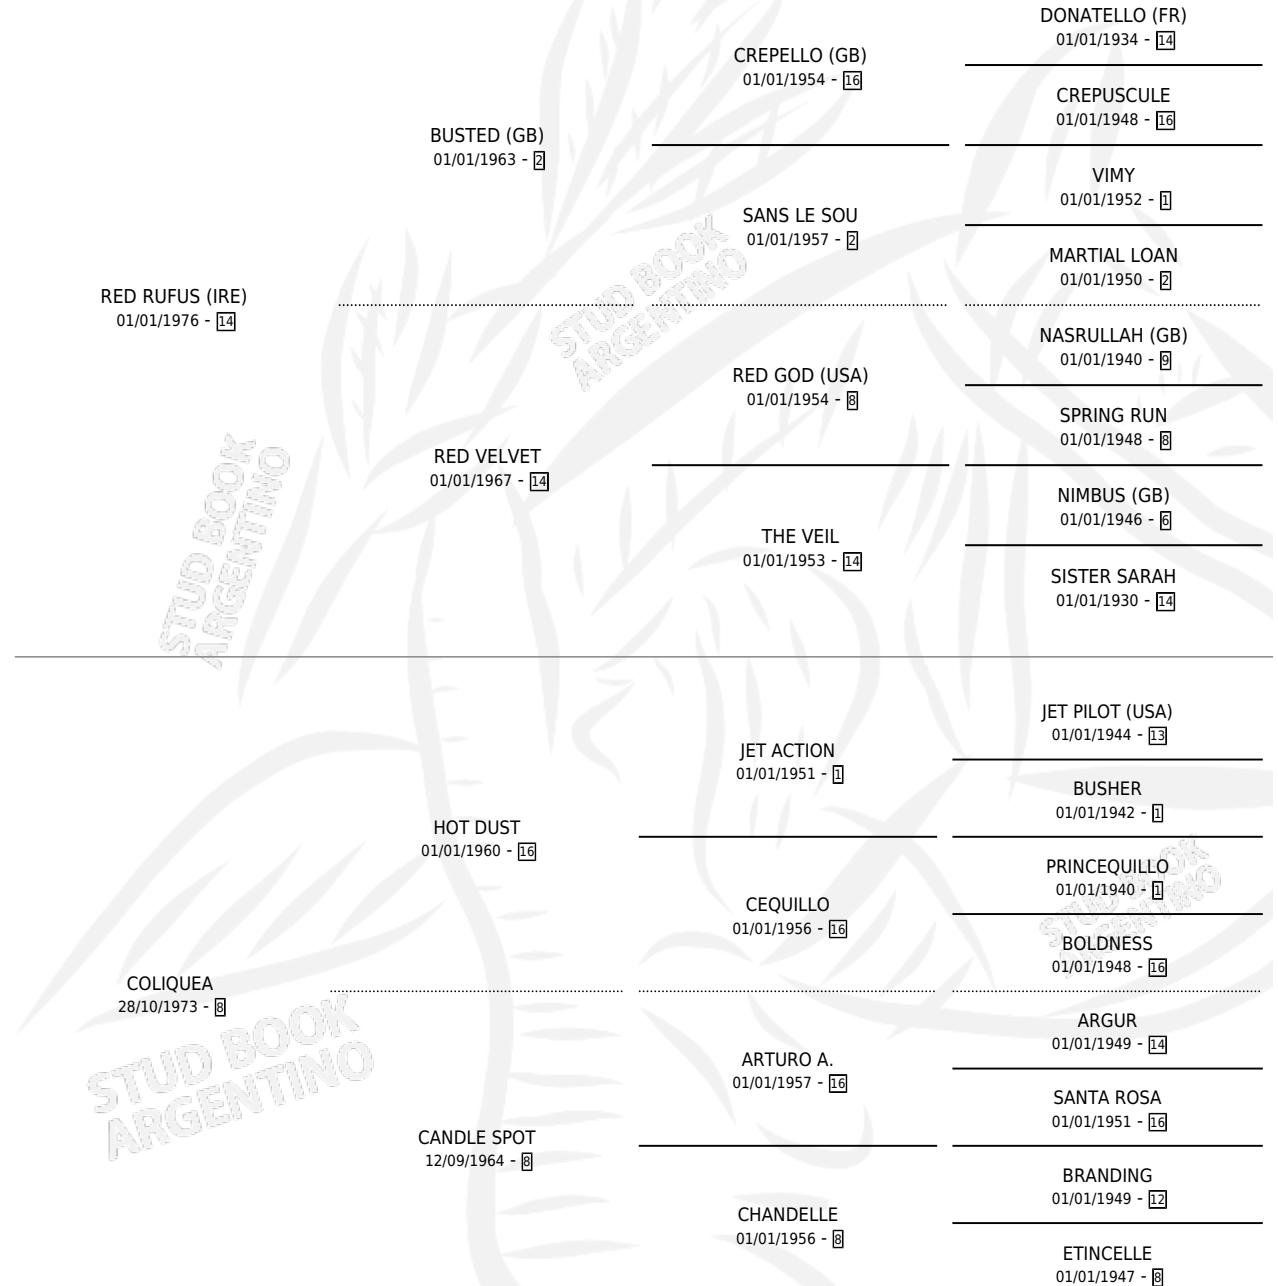

COLIBAMBA

por RED RUFUS (IRE) y COLIQUEA por HOT DUST

Argentina · Hembra · Zaino Negro · SP · 07/09/1985
Familia 8-g · Volumen 32

ESTADO

TIPIFICACIÓN SANGUÍNEA	✓
TIPIFICACIÓN POR ADN	X
PASAPORTE	X
IDENTIFICACIÓN POR MICROCHIP	X
REPRODUCTOR	✓

Lugar de nacimiento: Tessa

Criador: Sin dato

~

HIJOS

	MACHOS	HEMBRAS
1 NACIERON	0	1
SIN ACTUACIONES		

PEDIGREE