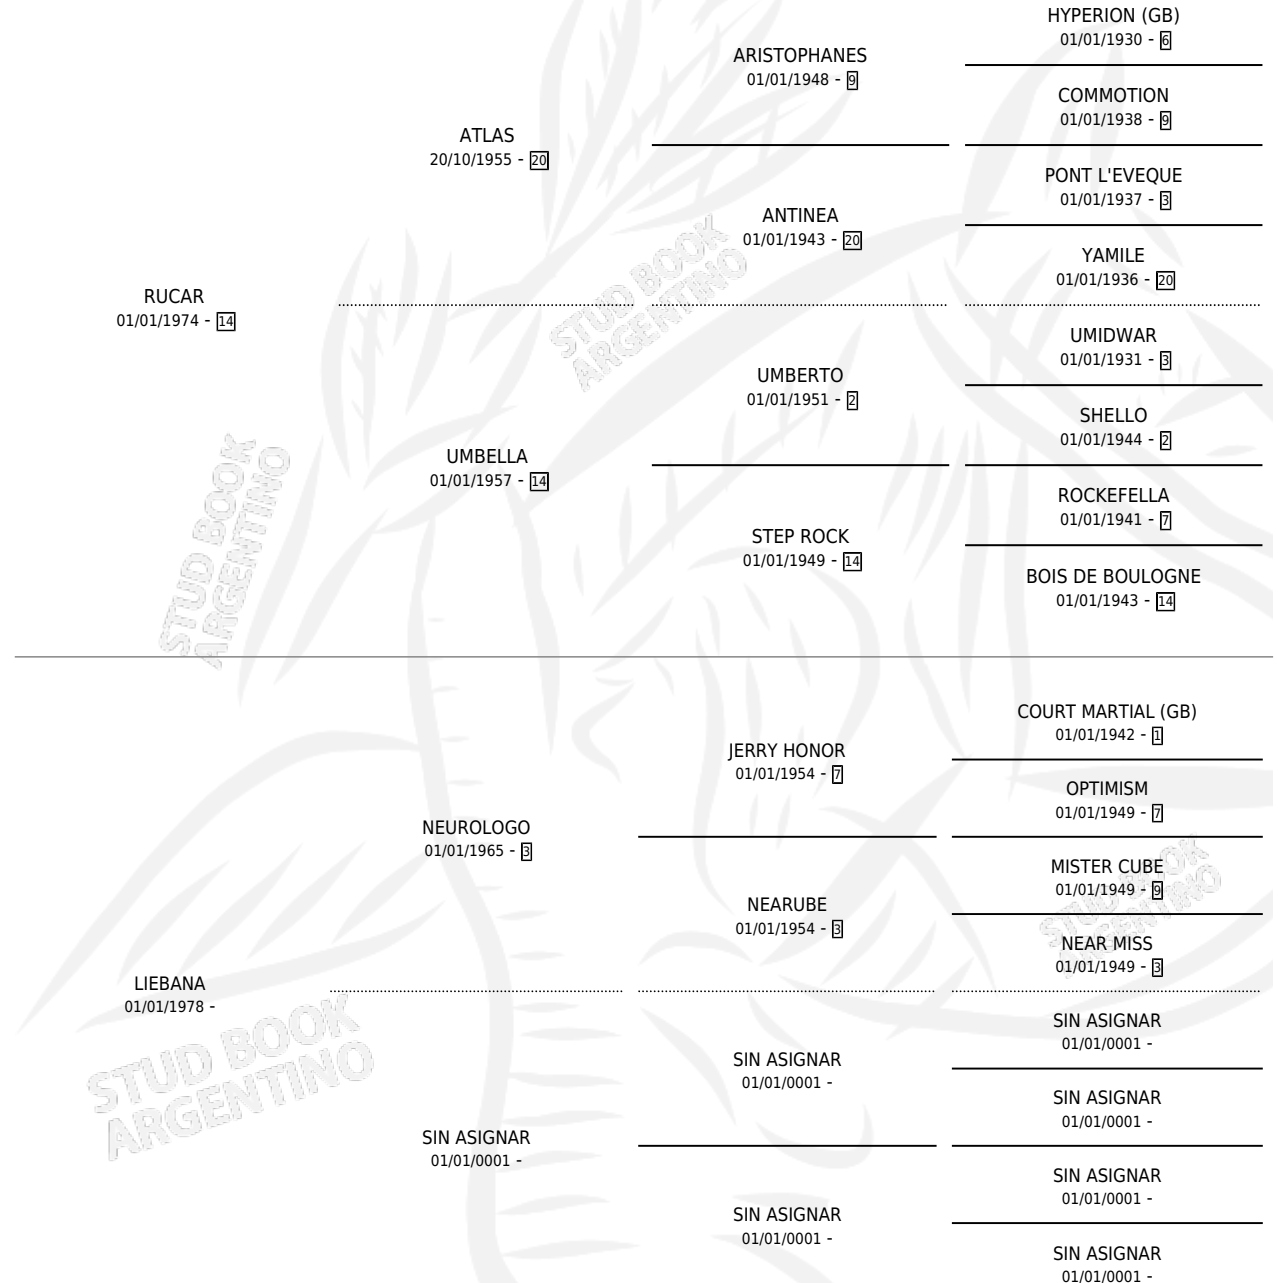

Lugar de nacimiento: Barrancas del Salado

Criador: Sin dato

~

HIJOS

	MACHOS	HEMBRAS
3 NACIERON	1	2
SIN ACTUACIONES		

PEDIGREE

CAMPAÑA

Solo carreras oficiales de Argentina