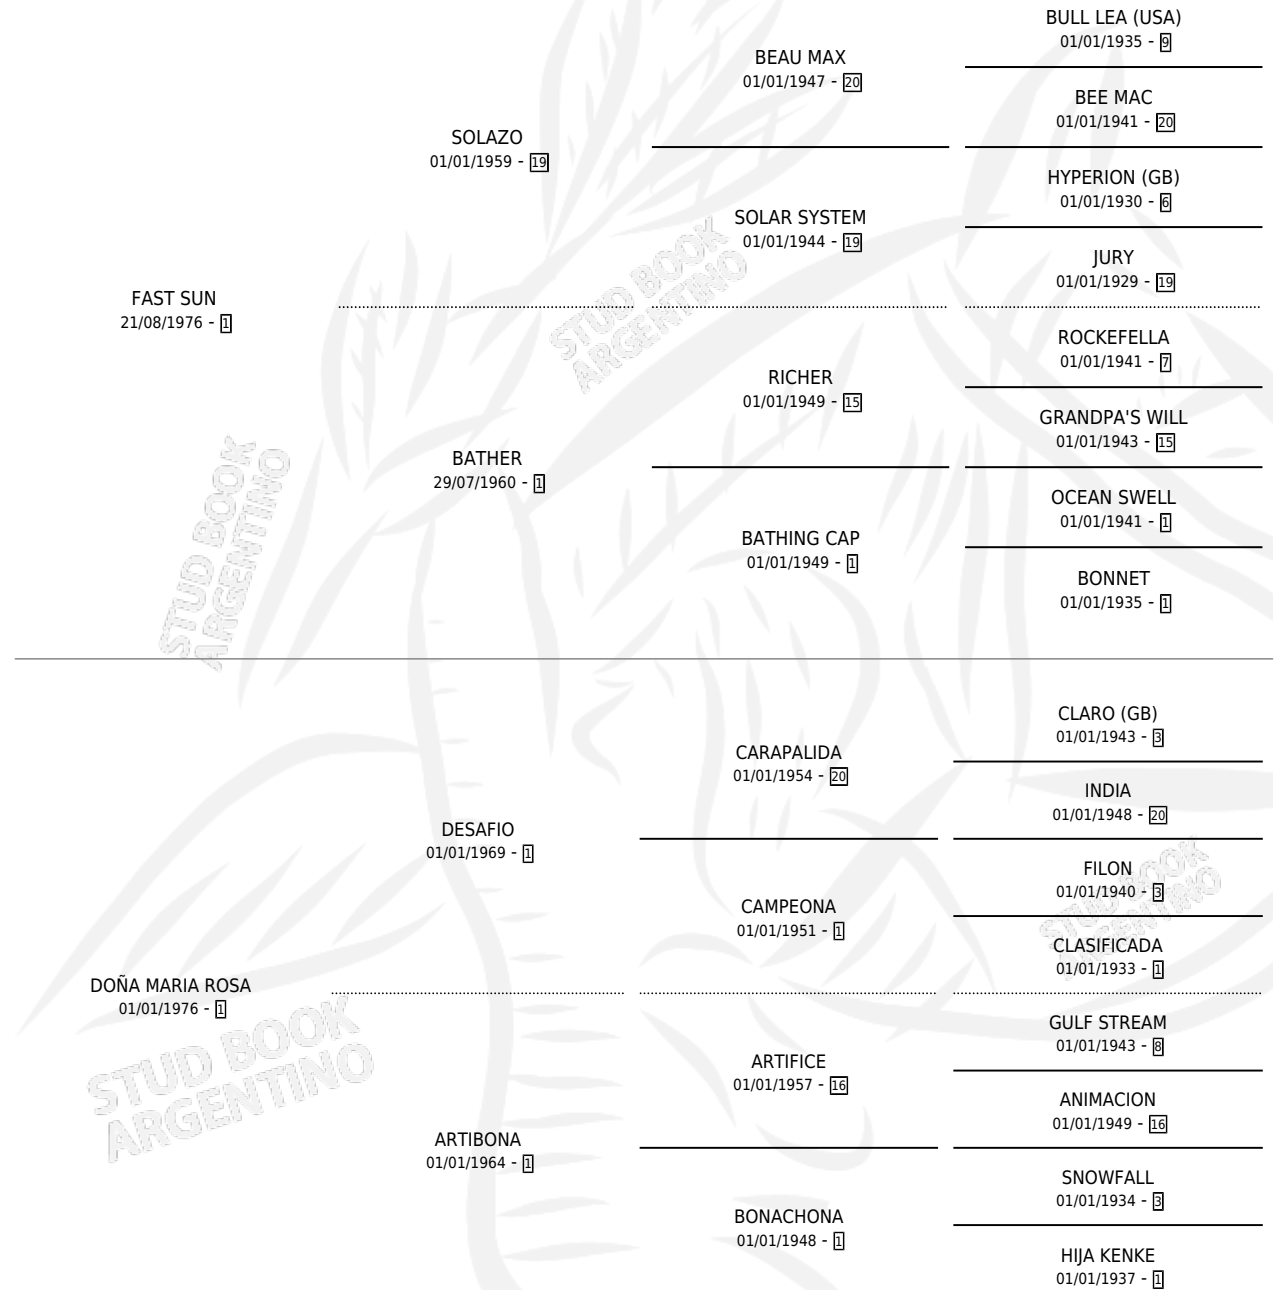

FAST PRIMO

por **FAST SUN** y **DOÑA MARIA ROSA** por **DESAFIO**

Argentina · Macho · Zaino · SP · 18/08/1985
Familia 1 · Volumen 32

ESTADO

TIPIFICACIÓN SANGUÍNEA	X
TIPIFICACIÓN POR ADN	X
PASAPORTE	X
IDENTIFICACIÓN POR MICROCHIP	X
REPRODUCTOR	X

Lugar de nacimiento: El Coronillo

Criador: Sin dato

PEDIGREE

FAST PRIMO

Datos oficiales del Stud Book Argentino

Documento generado el 12/05/2026

studbook.org.ar