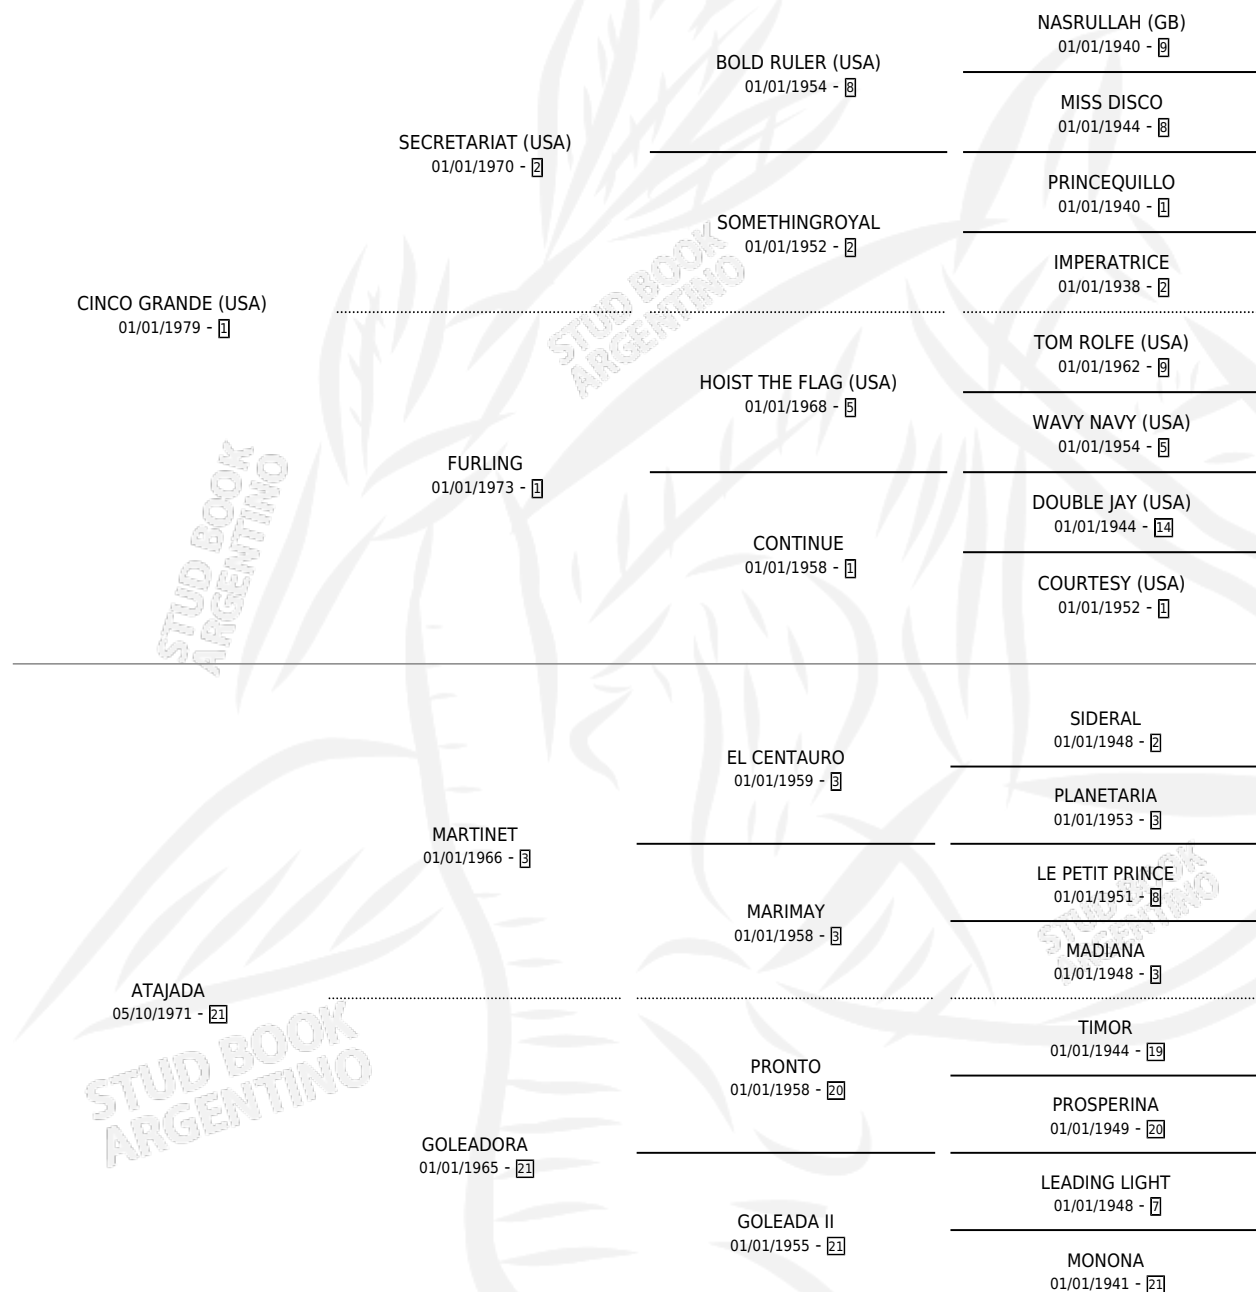

JUST IN TIME

por CINCO GRANDE (USA) y ATAJADA por MARTINET

Argentina · Macho · Zaino Negro · SP · 06/09/1985
Familia 21 · Volumen 32

ESTADO

TIPIFICACIÓN SANGUÍNEA	✓
TIPIFICACIÓN POR ADN	X
PASAPORTE	X
IDENTIFICACIÓN POR MICROCHIP	X
REPRODUCTOR	X

Lugar de nacimiento:

Criador: Sin dato

PEDIGREE