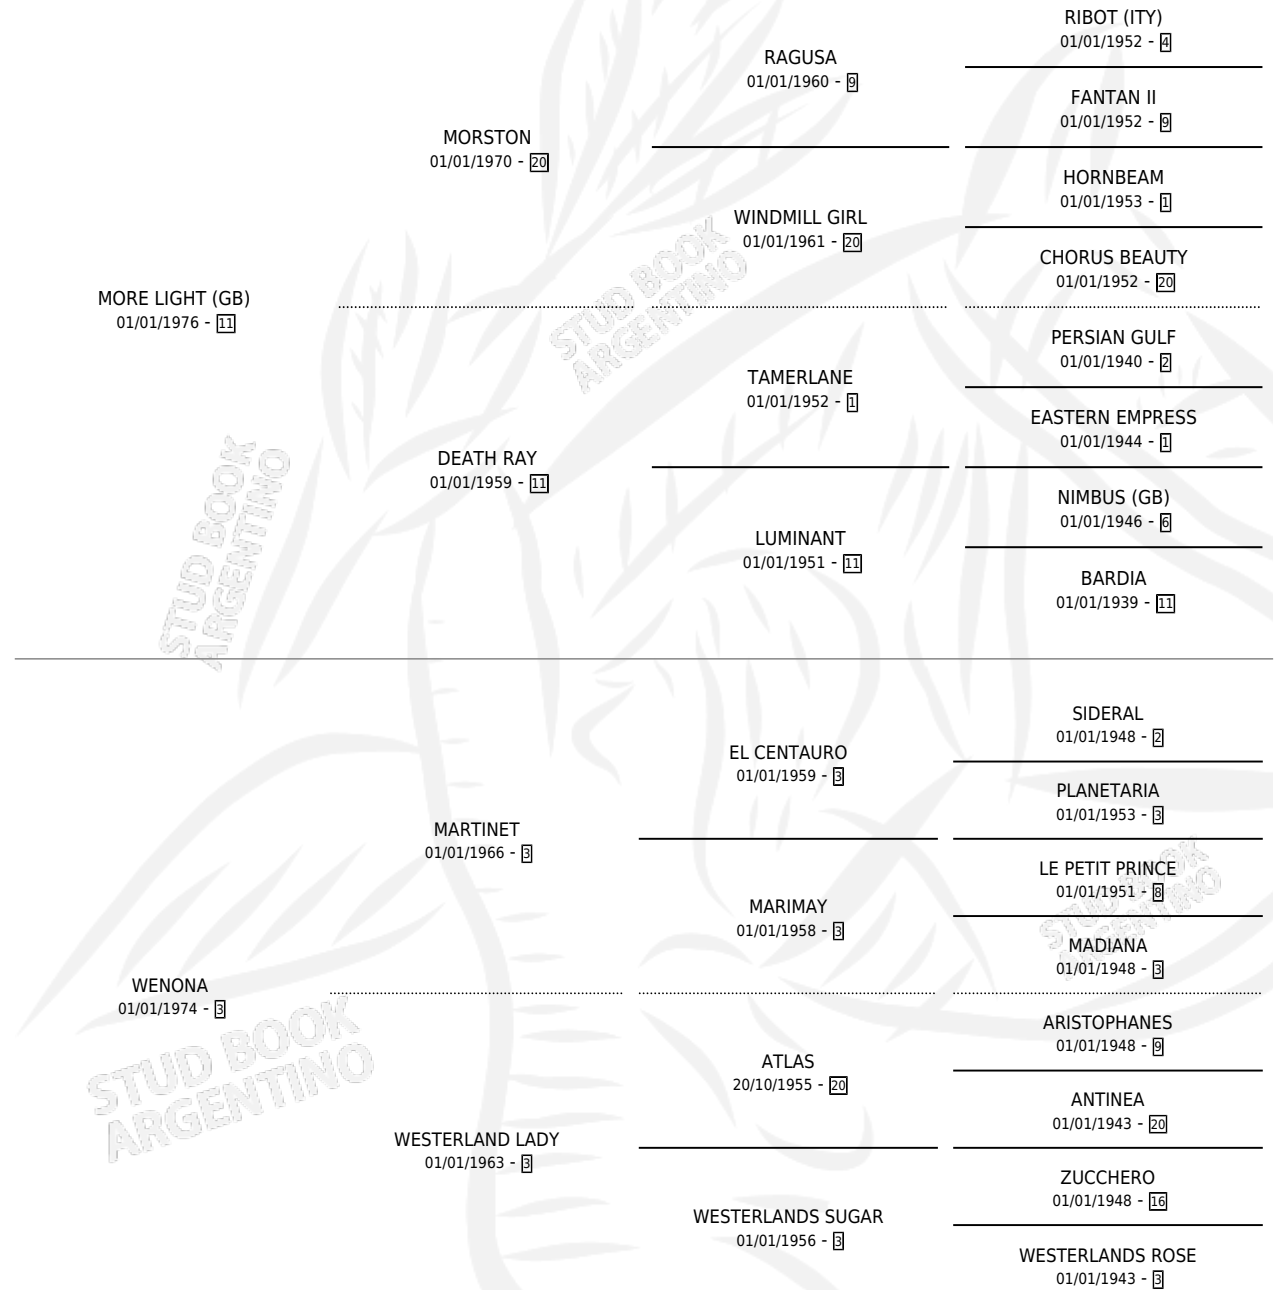

WEMORA

por **MORE LIGHT (GB)** y **WENONA** por **MARTINET**

Argentina · Hembra · Zaino Doradillo · SP · 31/08/1985
Familia 3-i · Volumen 32

ESTADO

TIPIFICACIÓN SANGUÍNEA	X
TIPIFICACIÓN POR ADN	X
PASAPORTE	X
IDENTIFICACIÓN POR MICROCHIP	X
REPRODUCTOR	X

Lugar de nacimiento:

Criador: Sin dato

PEDIGREE

WEMORA

Datos oficiales del Stud Book Argentino

Documento generado el 04/05/2026

studbook.org.ar