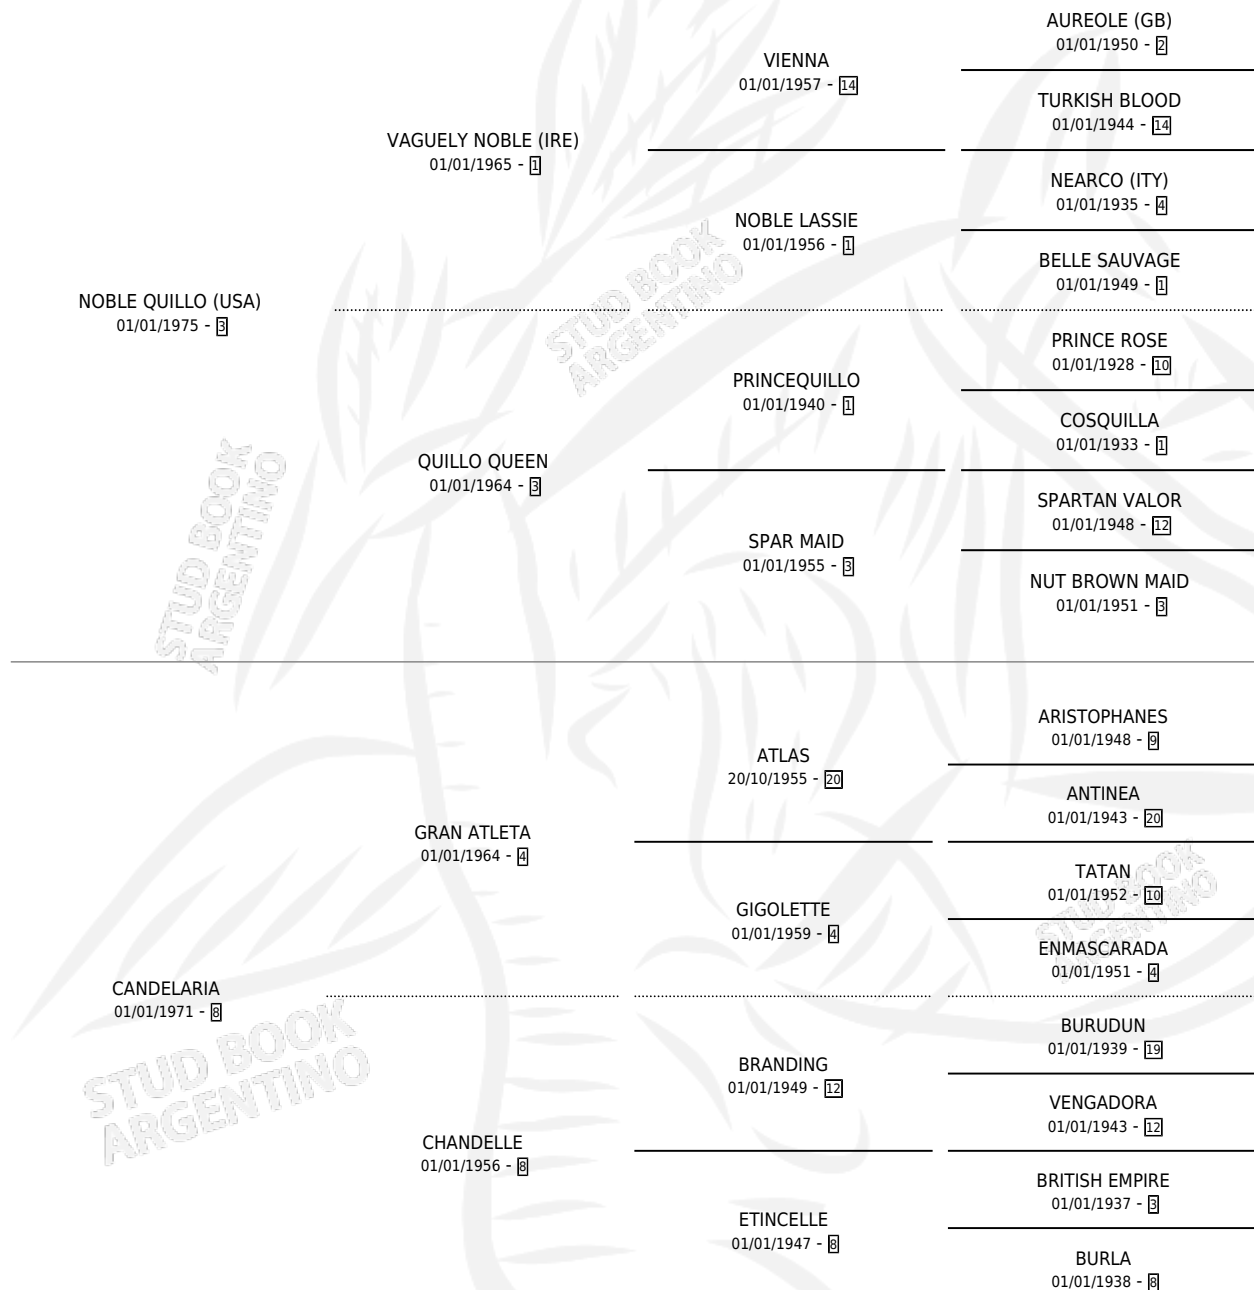

Lugar de nacimiento: Abolengo

Criador: Cumeneyen S C

~

HIJOS

	MACHOS	HEMBRAS
7 NACIERON	3	4
2 CORRIERON	2	0

SIN ACTUACIONES

PEDIGREE

CAMPAÑA

Solo carreras oficiales de Argentina

POR EDAD

EDAD	CC	1°	2°	3°	4°	5°	NP	CLC	CLG	CLCG1	CLGG1	IMPORTE	GANANCIA / CC
3 AÑOS	4	0	0	0	0	0	4	0	0	0	0	\$0	\$0
TOTALES	4	0	0	0	0	0	4	0	0	0	0	\$0	\$0
%		0.0%	0.0%	0.0%	0.0%	0.0%	100%	0.0%	0.0%	0.0%	0.0%		