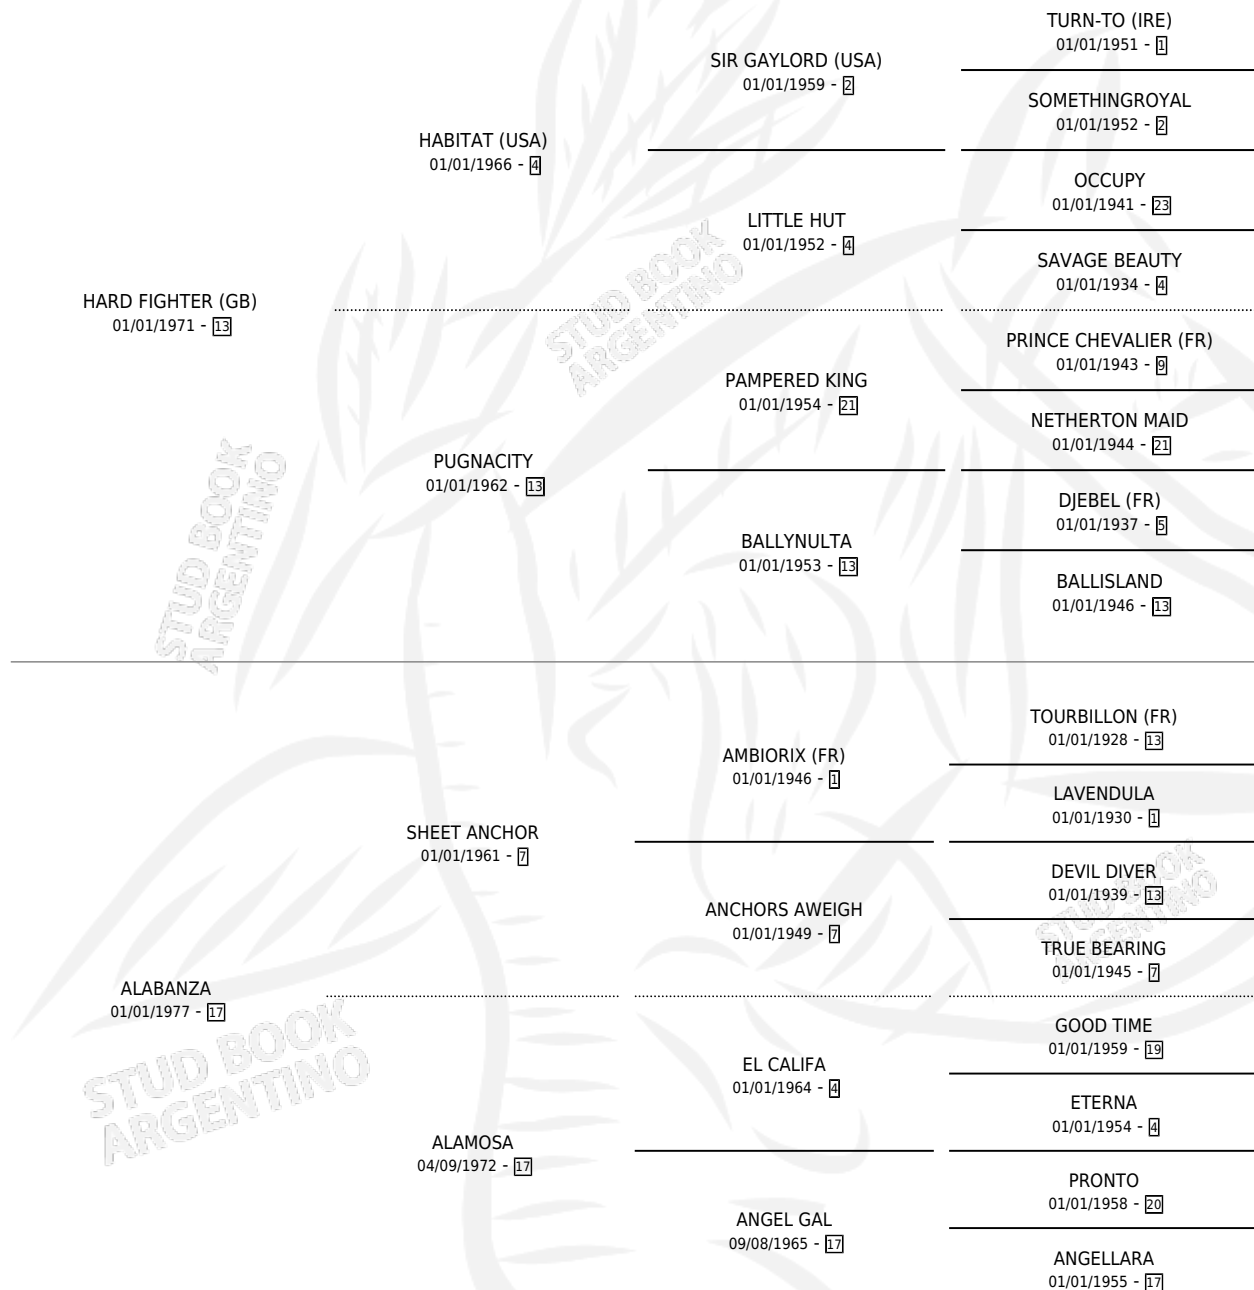

HARD ADMIRAL

por **HARD FIGHTER (GB)** y **ALABANZA** por **SHEET ANCHOR**

Argentina · Macho · Zaino Doradillo · SP · 09/09/1985
Familia 17-c · Volumen 32

ESTADO

TIPIFICACIÓN SANGUÍNEA	X
TIPIFICACIÓN POR ADN	X
PASAPORTE	X
IDENTIFICACIÓN POR MICROCHIP	X
REPRODUCTOR	X

Lugar de nacimiento: El Malacate

Criador: Asociacion Cooperativa De Criadores De Caballos De Carrera

PEDIGREE

CAMPAÑA

Solo carreras oficiales de Argentina

POR EDAD

EDAD	CC	1°	2°	3°	4°	5°	NP	CLC	CLG	CLCG1	CLGG1	IMPORTE	GANANCIA / CC
3 AÑOS	15	2	1	2	2	1	7	0	0	0	0	\$0	\$0
4 AÑOS	4	0	0	0	0	0	4	0	0	0	0	\$0	\$0
5 AÑOS	1	0	0	0	0	0	1	0	0	0	0	\$0	\$0
TOTALES	20	2	1	2	2	1	12	0	0	0	0	\$0	\$0
%		10.0%	5.0%	10.0%	10.0%	5.0%	60.0%	0.0%	0.0%	0.0%	0.0%		