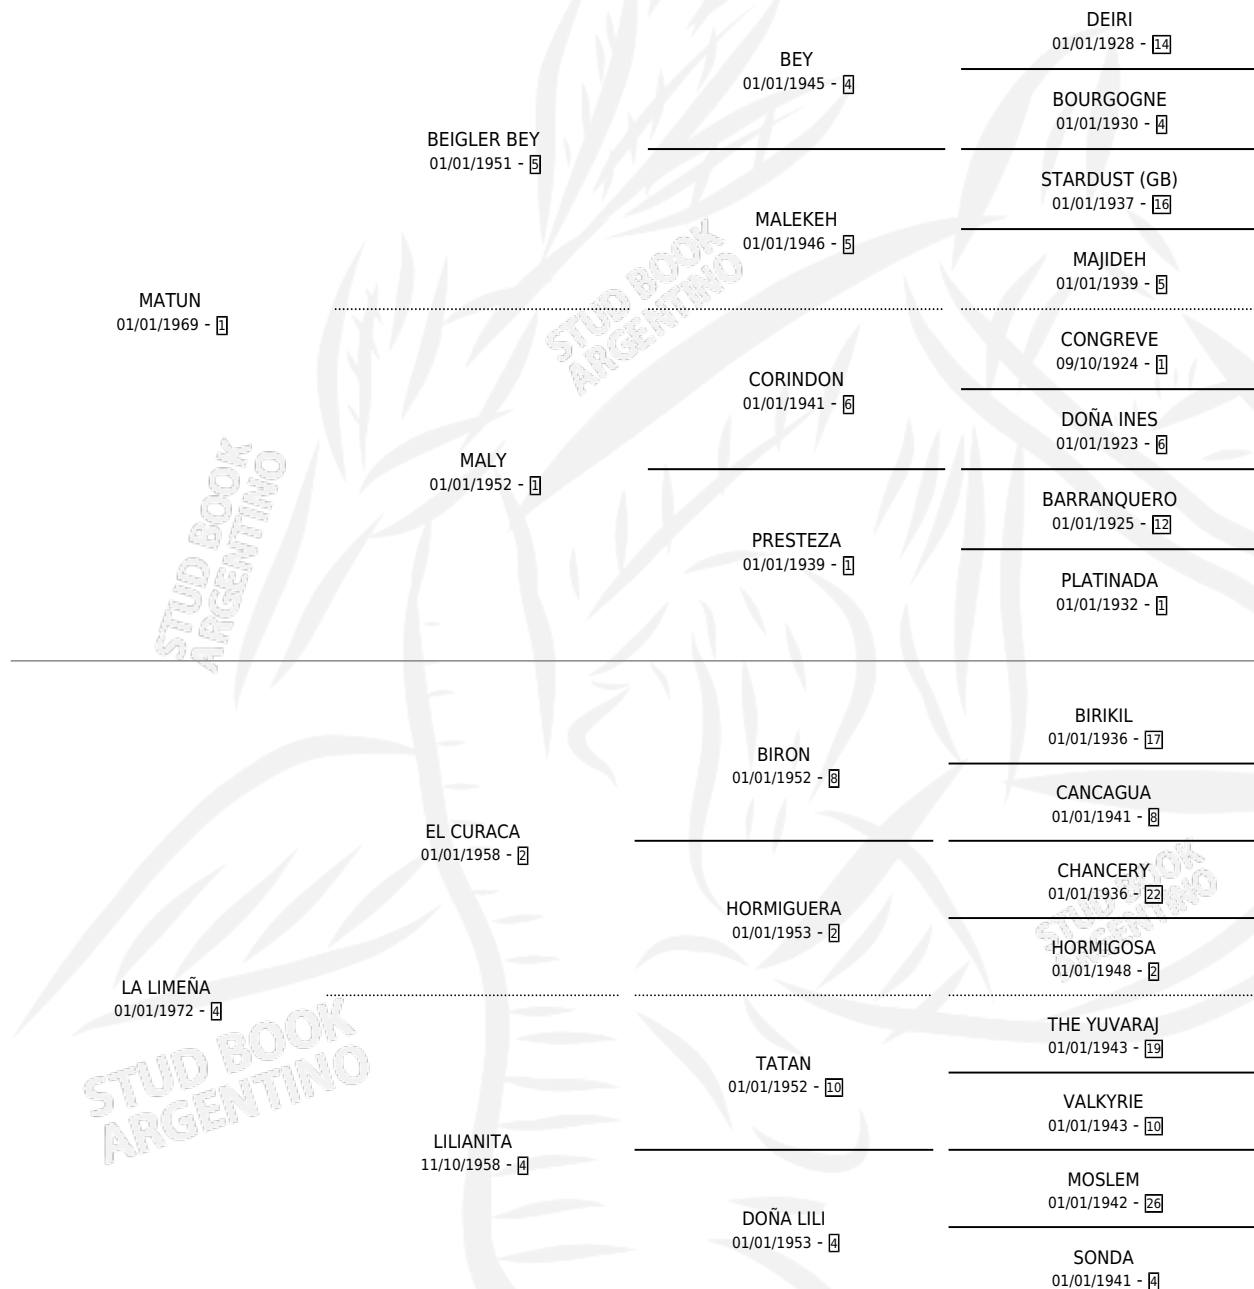

MAT LIMA

por MATUN y LA LIMEÑA por EL CURACA

Argentina · Hembra · Alazan Tostado · SP · 08/09/1985
Familia 4-p · Volumen 32

ESTADO

TIPIFICACIÓN SANGUÍNEA	✓
TIPIFICACIÓN POR ADN	X
PASAPORTE	X
IDENTIFICACIÓN POR MICROCHIP	X
REPRODUCTOR	✓

Lugar de nacimiento: La Biznaga

Criador: Sin dato

~

HIJOS

	MACHOS	HEMBRAS
7 NACIERON	2	5
7 CORRIERON	2	5
4 GANARON	0	4
0 GANADORES CL	0 GANADORES GR	0 GANADORES G1

PEDIGREE