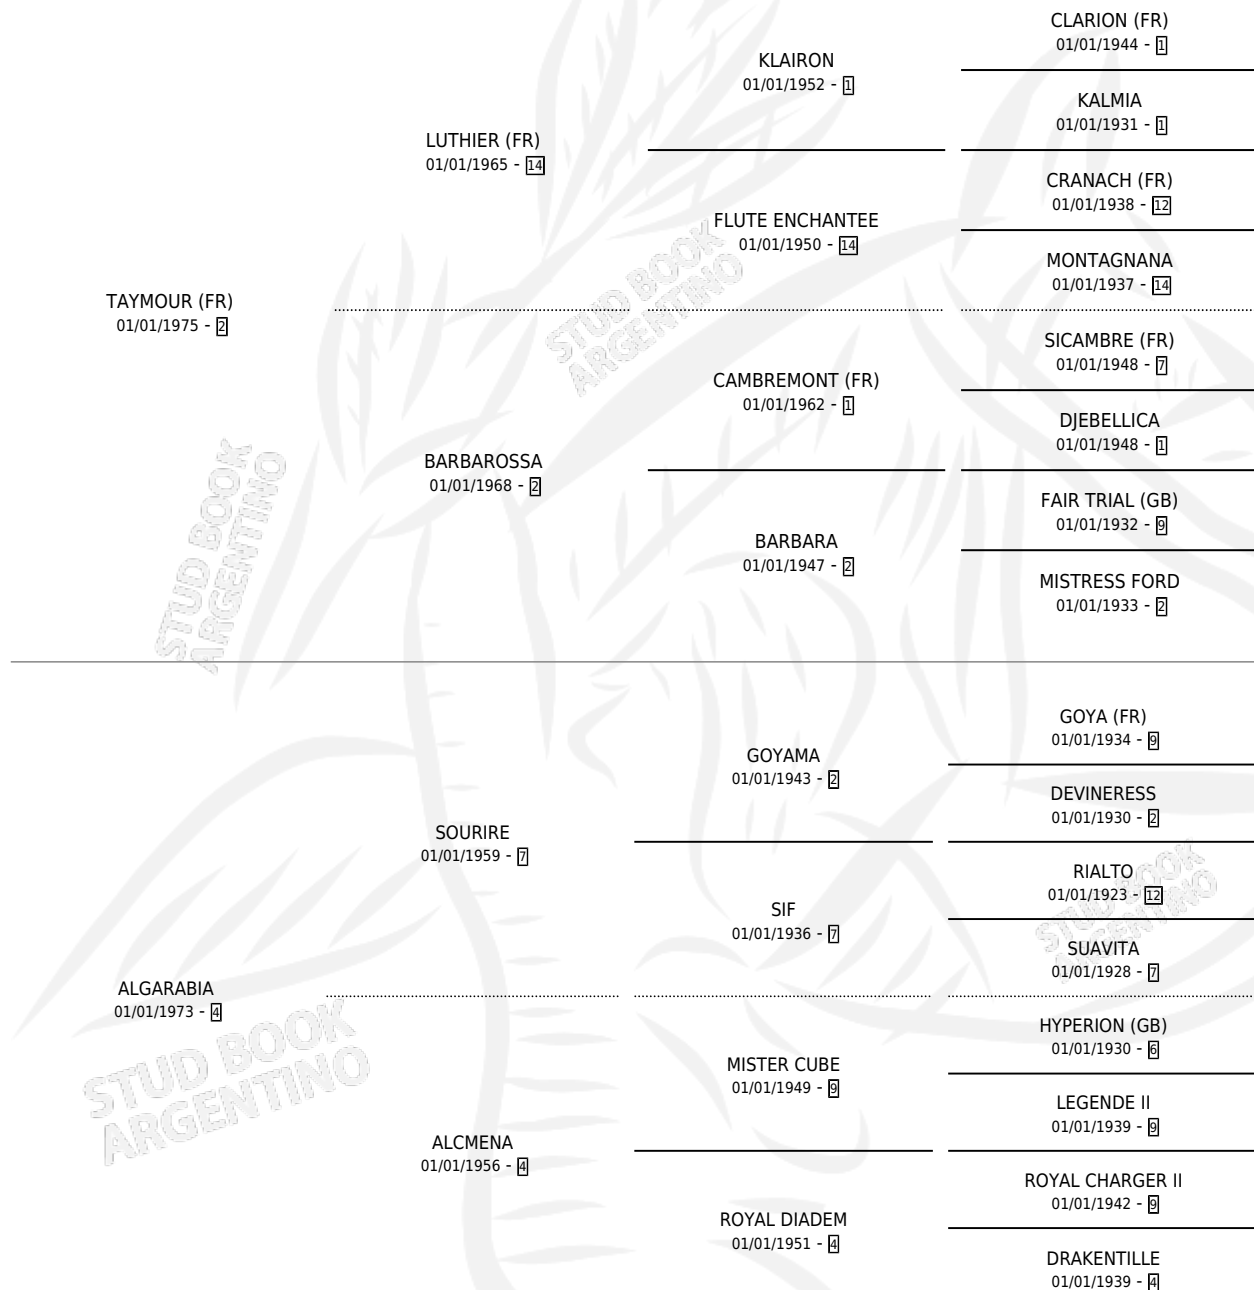

ALMOUR

por TAYMOUR (FR) y ALGARABIA por SOURIRE

Argentina · Hembra · Alazan · SP · 28/08/1985
Familia 4-c · Volumen 32

ESTADO

TIPIFICACIÓN SANGUÍNEA	✓
TIPIFICACIÓN POR ADN	X
PASAPORTE	X
IDENTIFICACIÓN POR MICROCHIP	X
REPRODUCTOR	✓

Lugar de nacimiento: Don Simon

Criador: Sin dato

~

HIJOS

	MACHOS	HEMBRAS
2 NACIERON	2	0
1 CORRIERON	1	0
1 GANARON	1	0
0 GANADORES CL	0 GANADORES GR	0 GANADORES G1

PEDIGREE

CAMPAÑA

Solo carreras oficiales de Argentina