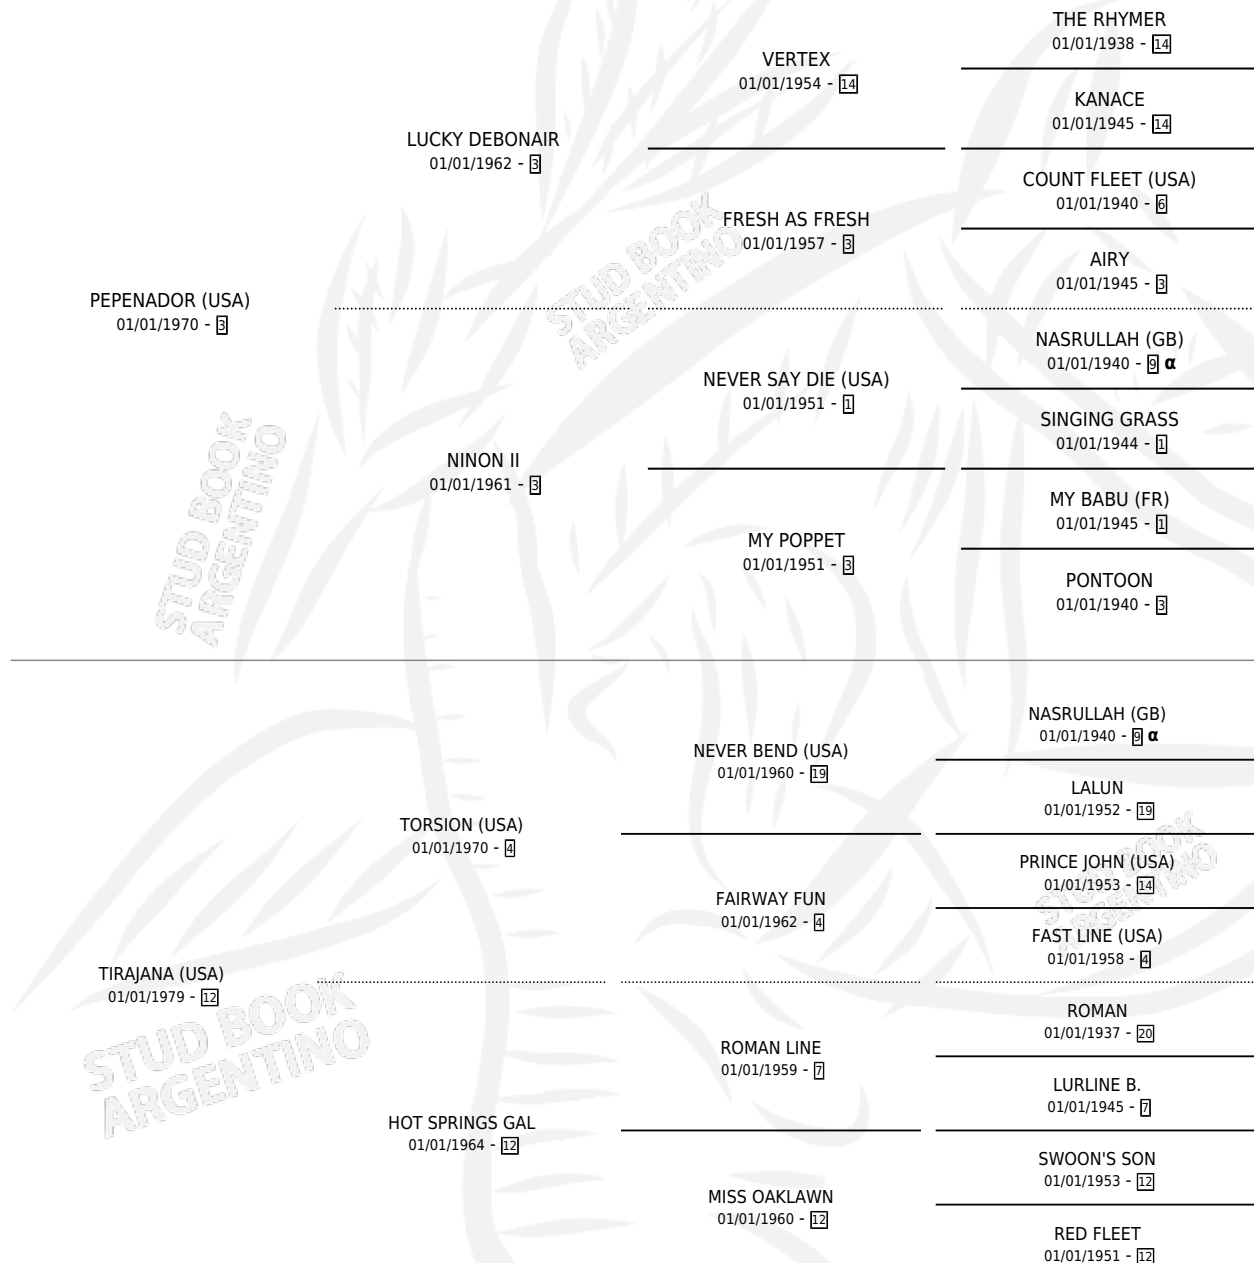

LA SUIZA

por **PEPENADOR (USA)** y **TIRAJANA (USA)** por **TORSION (USA)**

Argentina · Hembra · Zaino · SP · 04/09/1985
Familia 12 · Volumen 32

ESTADO

TIPIFICACIÓN SANGUÍNEA	✓
TIPIFICACIÓN POR ADN	X
PASAPORTE	X
IDENTIFICACIÓN POR MICROCHIP	X
REPRODUCTOR	✓

Lugar de nacimiento: Rincon de Luna

Criador: Asociacion Cooperativa De Criadores De Caballos De Carrera

HIJOS

	MACHOS	HEMBRAS
4 NACIERON	2	2
1 CORRIERON	1	0
1 GANARON	1	0
0 GANADORES CL	0 GANADORES GR	0 GANADORES G1

PEDIGREE

INBREEDING : α

CAMPAÑA

Solo carreras oficiales de Argentina

POR EDAD

EDAD	CC	1°	2°	3°	4°	5°	NP	CLC	CLG	CLCG1	CLGG1	IMPORTE	GANANCIA / CC
3 AÑOS	12	1	1	1	0	0	9	0	0	0	0	\$0	\$0
TOTALES	12	1	1	1	0	0	9	0	0	0	0	\$0	\$0
%		8.3%	8.3%	8.3%	0.0%	0.0%	75.0%	0.0%	0.0%	0.0%	0.0%		