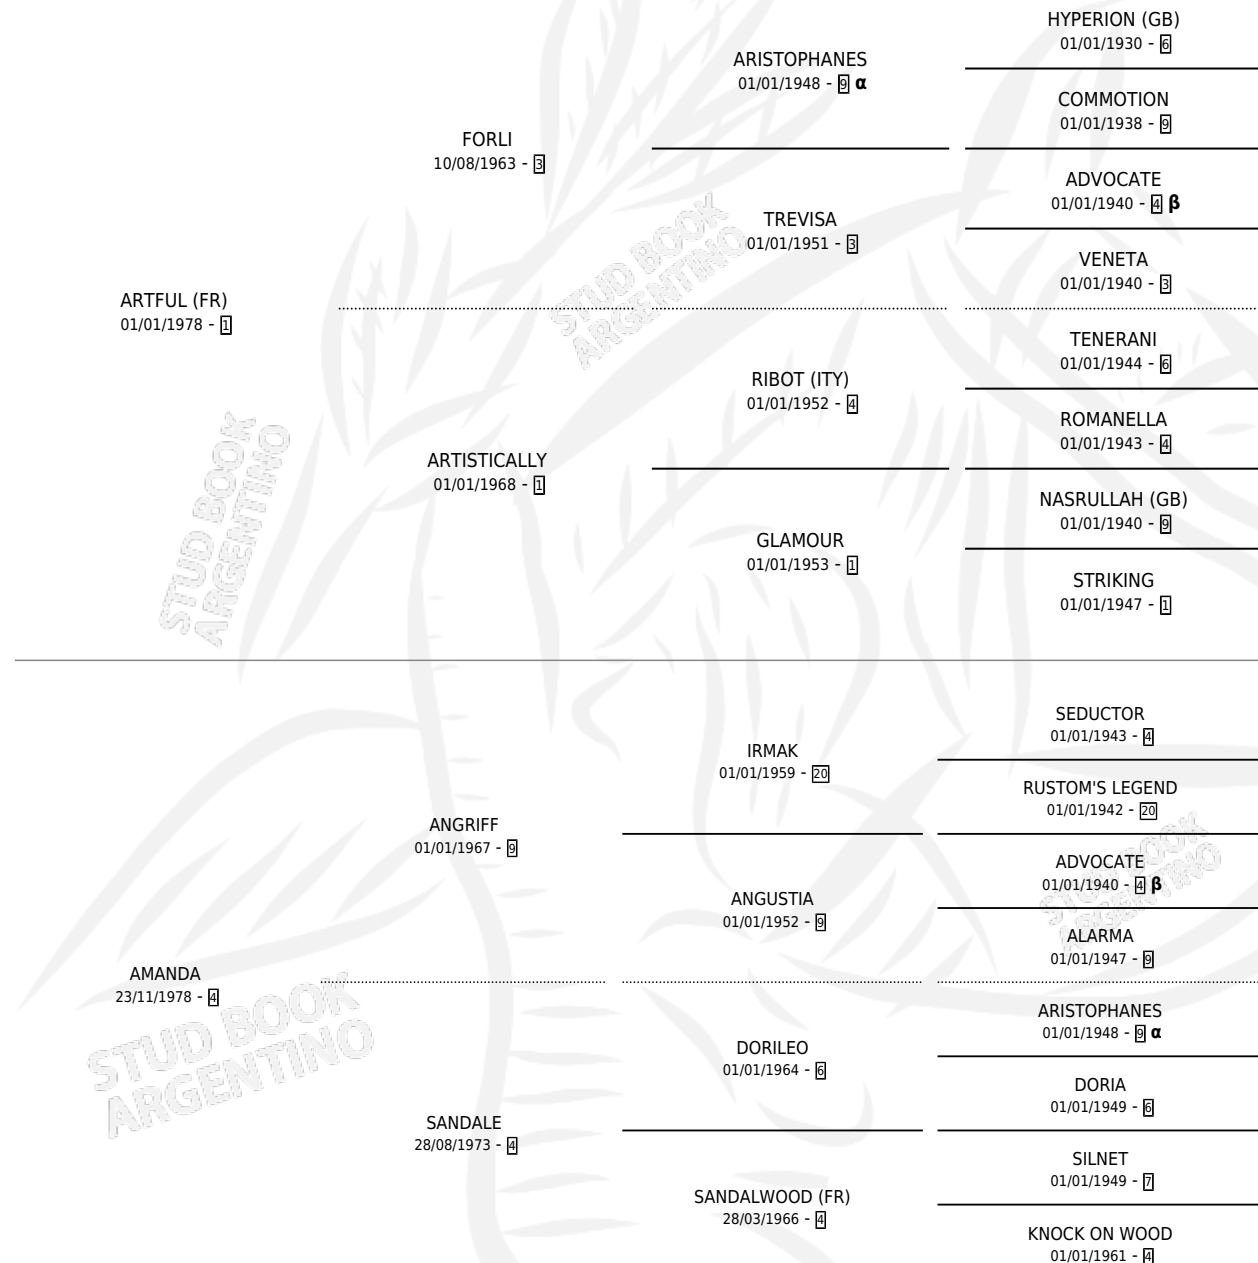

AMANDINA

por **ARTFUL (FR)** y **AMANDA** por **ANGRIFF**

Argentina · Hembra · Alazan · SP · 07/09/1985
Familia 4-c · Volumen 32

ESTADO

TIPIFICACIÓN SANGUÍNEA	✓
TIPIFICACIÓN POR ADN	X
PASAPORTE	X
IDENTIFICACIÓN POR MICROCHIP	X
REPRODUCTOR	✓

Lugar de nacimiento: San Lorenzo de Areco

Criador: Sin dato

~

HIJOS

	MACHOS	HEMBRAS
2 NACIERON	0	2
1 CORRIERON	0	1

SIN ACTUACIONES

PEDIGREE

INBREEDING : **α,β**

CAMPAÑA

Solo carreras oficiales de Argentina

POR EDAD

EDAD	CC	1°	2°	3°	4°	5°	NP	CLC	CLG	CLCG1	CLGG1	IMPORTE	GANANCIA / CC
3 AÑOS	8	0	2	0	2	2	2	0	0	0	0	\$6,078	\$760
4 AÑOS	6	1	2	0	0	1	2	0	0	0	0	\$1,256,000	\$209,333
TOTALES	14	1	4	0	2	3	4	0	0	0	0	\$1,262,078	\$90,148
%		7.1%	28.6%	0.0%	14.3%	21.4%	28.6%	0.0%	0.0%	0.0%	0.0%		

SERVICIOS

Servicios 6 / Nacimientos 2 / Efectividad 33.33%

PADRILLO	PRODUCTO	CRIADOR	1ER SERVICIO	ÚLTIMO SERVICIO
GENERAL STORM (USA)	∅		11/08/1995	11/08/1995
GENERAL STORM (USA)	∅		06/09/1994	06/09/1994
AUTENTICO	∅		22/10/1993	22/10/1993
DON PORFIRIO (USA)	∅		28/09/1992	30/09/1992
FATLY	FAT AMOROSA (H Z, 19/09/1992)	SIN DATO	01/09/1991	29/09/1991
FATLY	FANCY AMAIN (H ZD, 24/08/1991)	SIN DATO	09/09/1990	09/09/1990