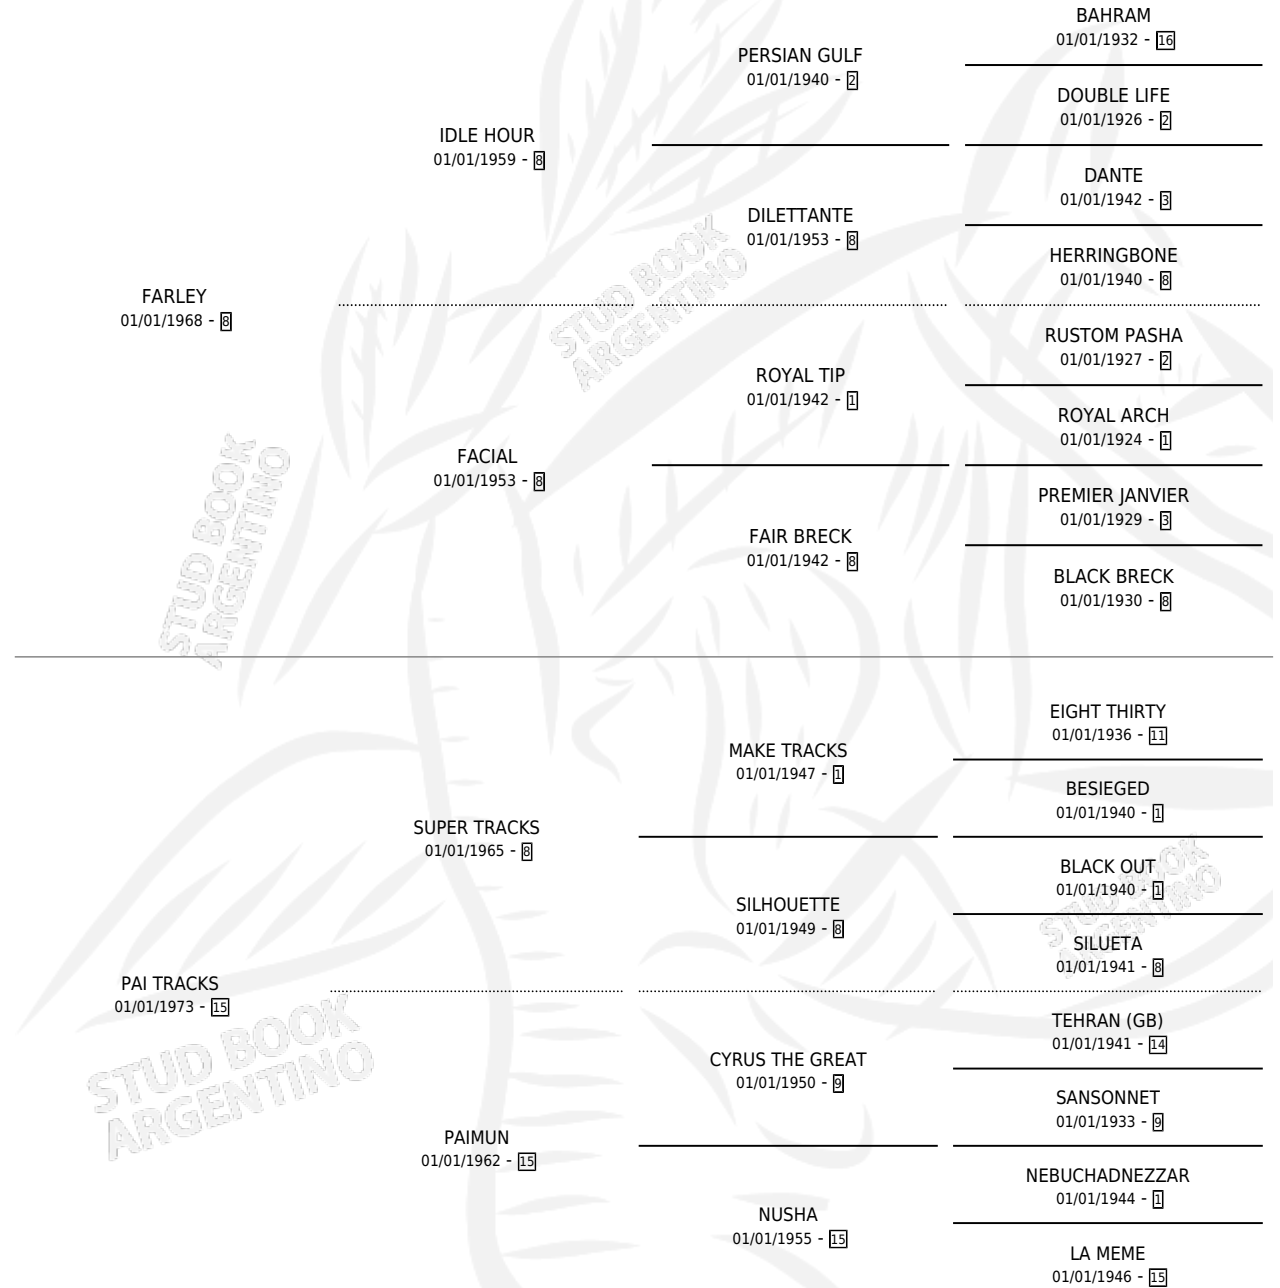

PIMALU

por FARLEY y PAI TRACKS por SUPER TRACKS

Argentina · Hembra · Zaino Doradillo · SP · 18/08/1985
Familia 15-d · Volumen 32

ESTADO

TIPIFICACIÓN SANGUÍNEA	X
TIPIFICACIÓN POR ADN	X
PASAPORTE	X
IDENTIFICACIÓN POR MICROCHIP	X
REPRODUCTOR	X

Lugar de nacimiento: El Tala

Criador: Sin dato

PEDIGREE

CAMPAÑA

Solo carreras oficiales de Argentina

POR EDAD

EDAD	CC	1°	2°	3°	4°	5°	NP	CLC	CLG	CLCG1	CLGG1	IMPORTE	GANANCIA / CC
3 AÑOS	4	0	0	0	0	0	4	0	0	0	0	\$0	\$0
TOTALES	4	0	0	0	0	0	4	0	0	0	0	\$0	\$0
%		0.0%	0.0%	0.0%	0.0%	0.0%	100%	0.0%	0.0%	0.0%	0.0%		