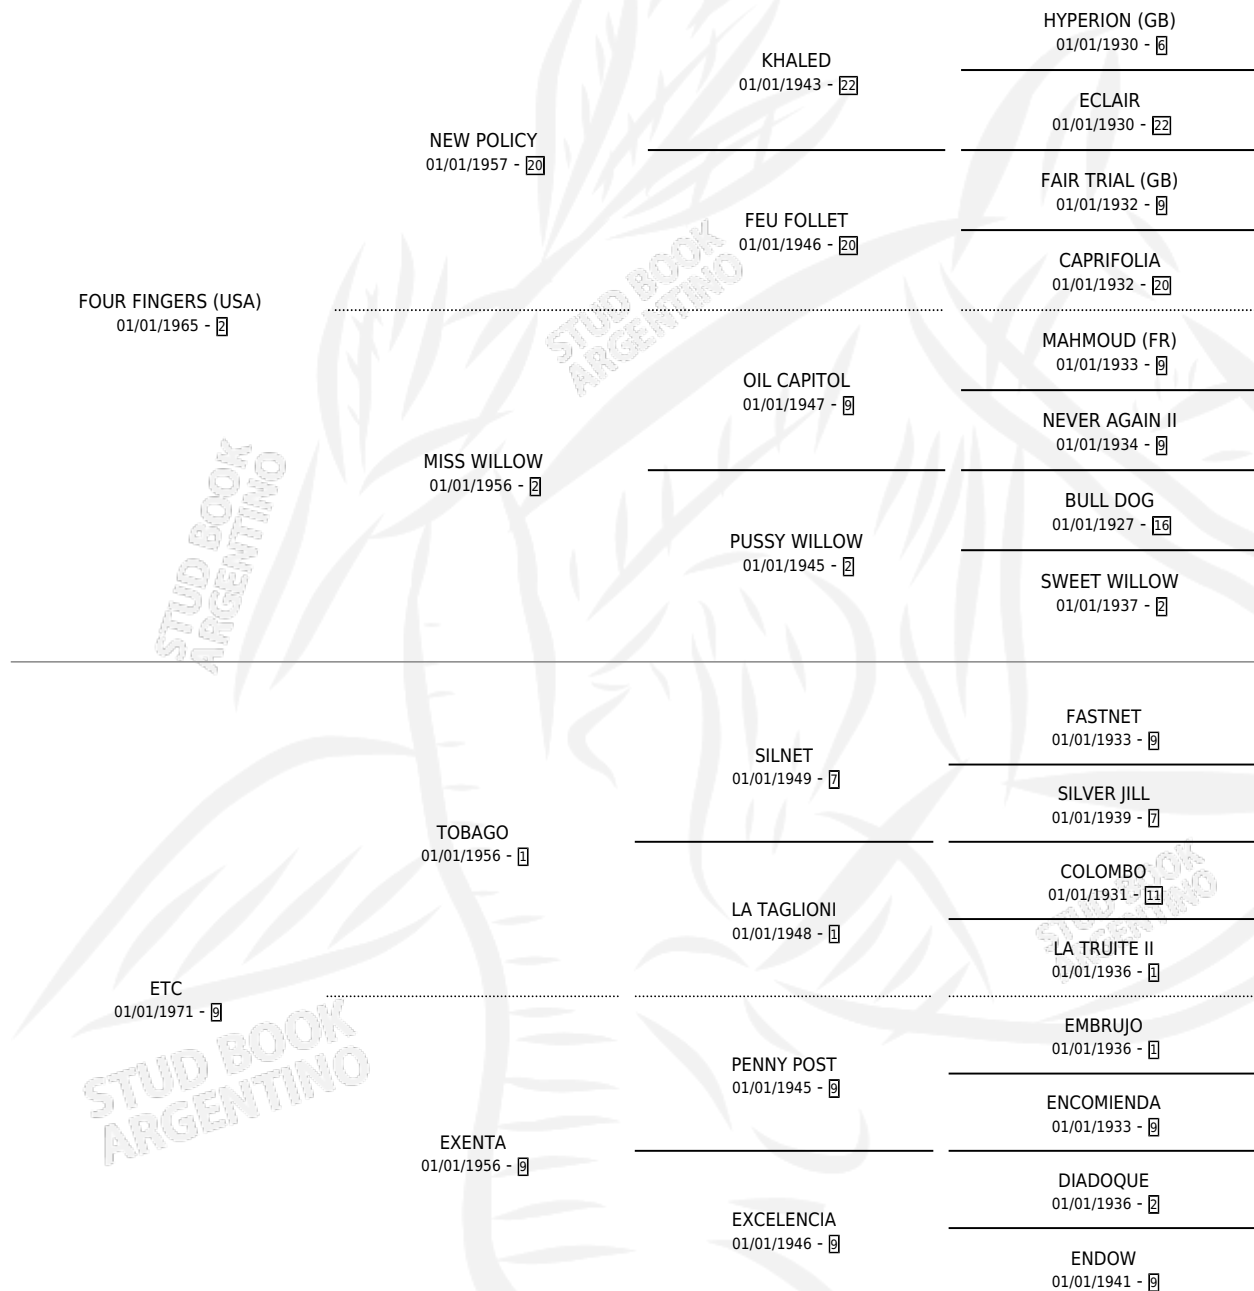

ENCAUSE

por **FOUR FINGERS (USA)** y **ETC** por **TOBAGO**

Argentina · Macho · Zaino Doradillo · SP · 28/08/1985
Familia 9-g · Volumen 32

ESTADO

TIPIFICACIÓN SANGUÍNEA	X
TIPIFICACIÓN POR ADN	X
PASAPORTE	X
IDENTIFICACIÓN POR MICROCHIP	X
REPRODUCTOR	X

Lugar de nacimiento: El Tala

Criador: Asociacion Cooperativa De Criadores De Caballos De Carrera

PEDIGREE

CAMPAÑA

Solo carreras oficiales de Argentina

POR EDAD

EDAD	CC	1°	2°	3°	4°	5°	NP	CLC	CLG	CLCG1	CLGG1	IMPORTE	GANANCIA / CC
3 AÑOS	4	0	0	1	0	0	3	0	0	0	0	\$0	\$0
TOTALES	4	0	0	1	0	0	3	0	0	0	0	\$0	\$0
%		0.0%	0.0%	25.0%	0.0%	0.0%	75.0%	0.0%	0.0%	0.0%	0.0%		