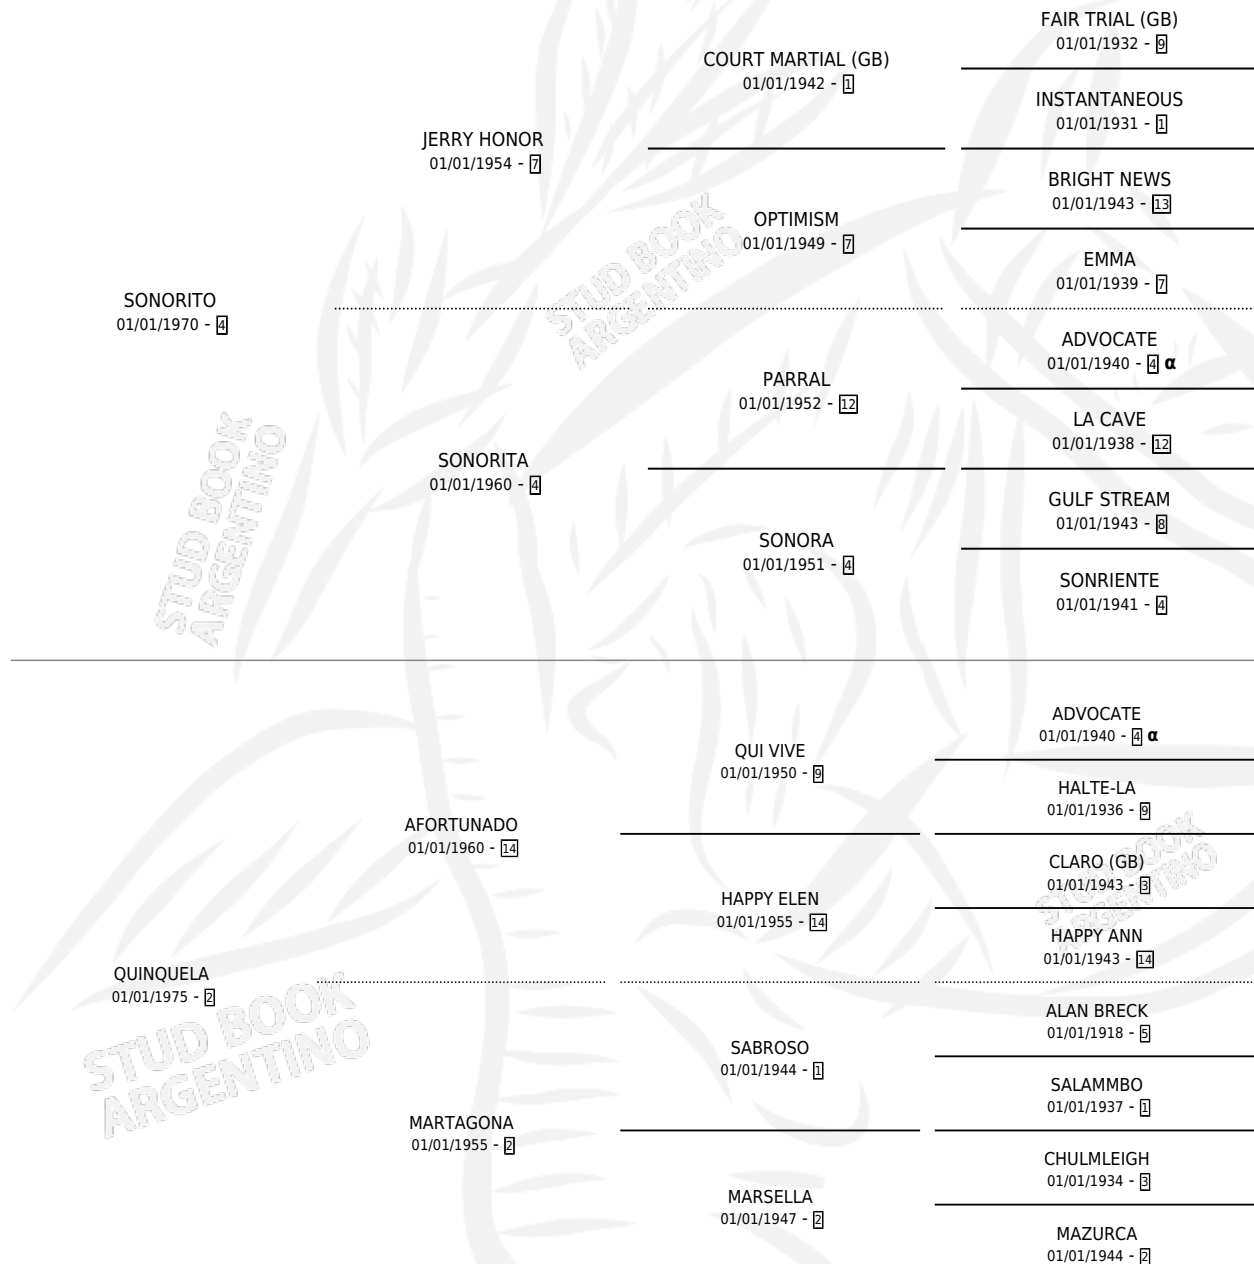

SOHOBERBIA

por SONORITO y QUINQUELA por AFORTUNADO

Argentina · Hembra · Zaino Doradillo · SP · 25/08/1985
Familia 2-a · Volumen 32

ESTADO

TIPIFICACIÓN SANGUÍNEA	✓
TIPIFICACIÓN POR ADN	X
PASAPORTE	X
IDENTIFICACIÓN POR MICROCHIP	X
REPRODUCTOR	✓

Lugar de nacimiento: Rayen Hue

Criador: Sin dato

~

HIJOS

	MACHOS	HEMBRAS
2 NACIERON	1	1
SIN ACTUACIONES		

PEDIGREE

INBREEDING : α

S

mientos 2 / Efectividad 33.33%

PADRILLO	PRODUCTO	CRIADOR	1ER SERVICIO	ÚLTIMO SERVICIO
CLAUDIO LOCO	CLARA LIDA (H A, 05/11/1994)	SIN DATO	19/11/1993	21/11/1993
SOHOBERBIA	NIÑO ALEGRE (M ZC, 29/10/1992)	SIN DATO	13/11/1991	15/11/1991
Datos oficiales del Stud Book Argentino			22/10/1990	22/10/1990
SIR HENRY (FR)	Ø		15/12/1989	16/12/1989
SIN ASIGNAR	Ø			
SIN ASIGNAR	Ø			