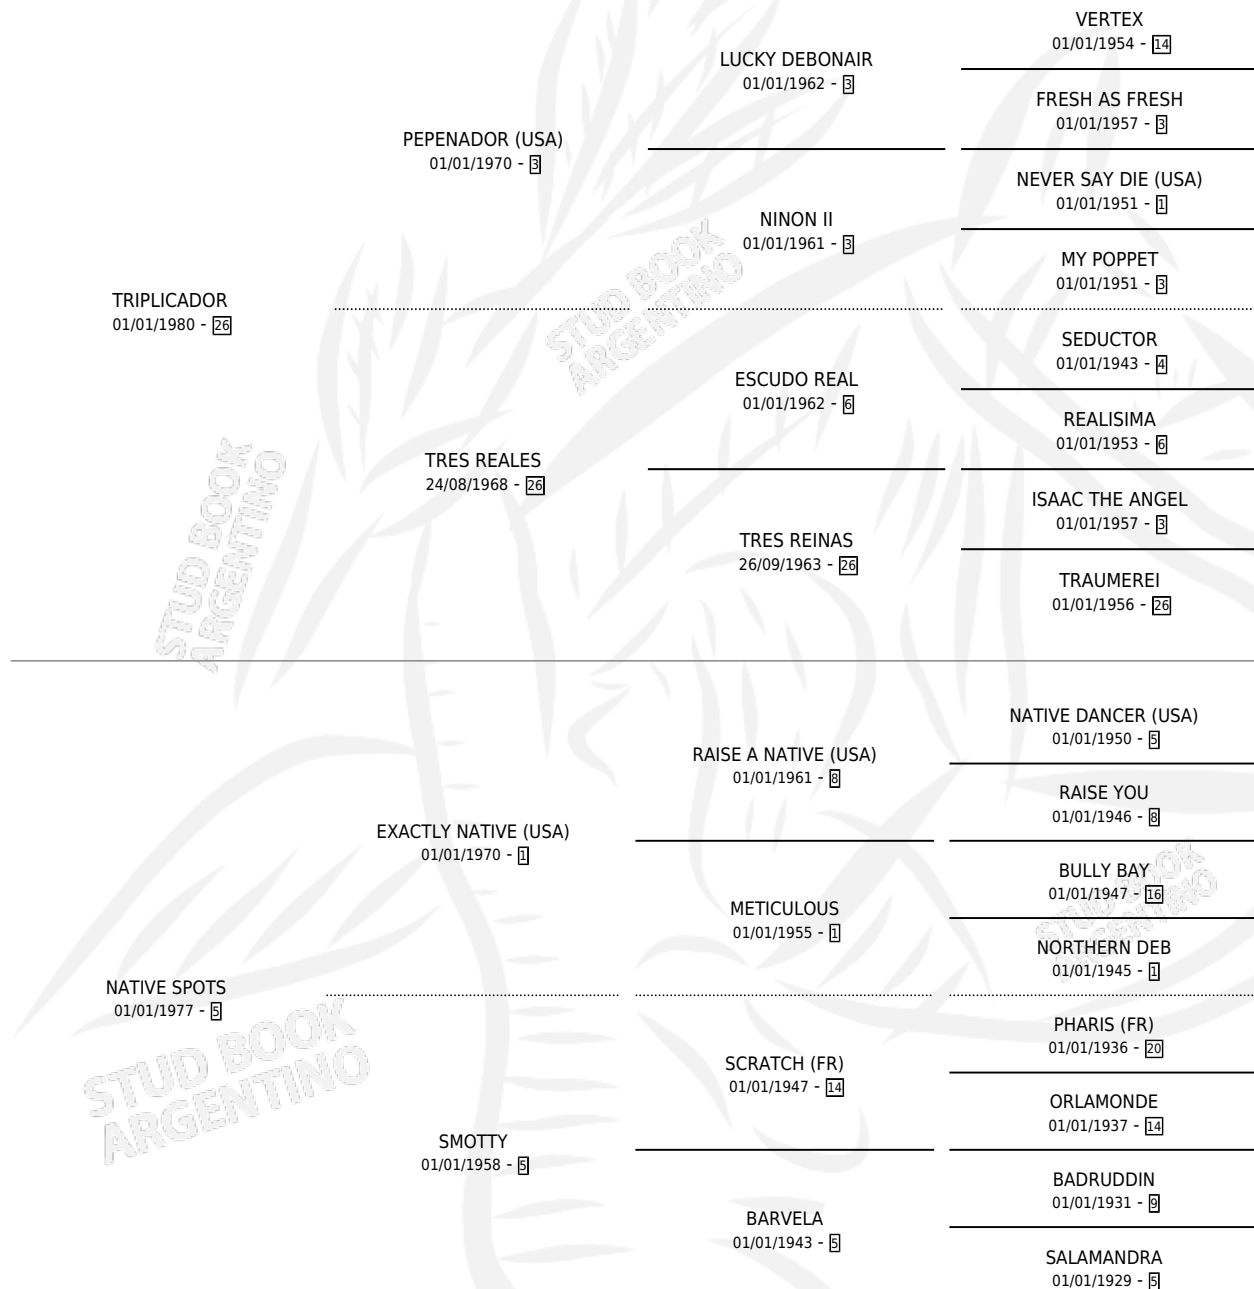

TIZNADORA

por **TRIPLICADOR** y **NATIVE SPOTS** por **EXACTLY NATIVE (USA)**

Argentina · Hembra · Zaino Negro · SP · 06/09/1985
Familia 5 · Volumen 32

ESTADO

TIPIFICACIÓN SANGUÍNEA	X
TIPIFICACIÓN POR ADN	X
PASAPORTE	X
IDENTIFICACIÓN POR MICROCHIP	X
REPRODUCTOR	X

Lugar de nacimiento: Campo particular

Criador: B.V.P. S.A.

PEDIGREE

TIZNADORA

Datos oficiales del Stud Book Argentino

Documento generado el 09/05/2026

studbook.org.ar