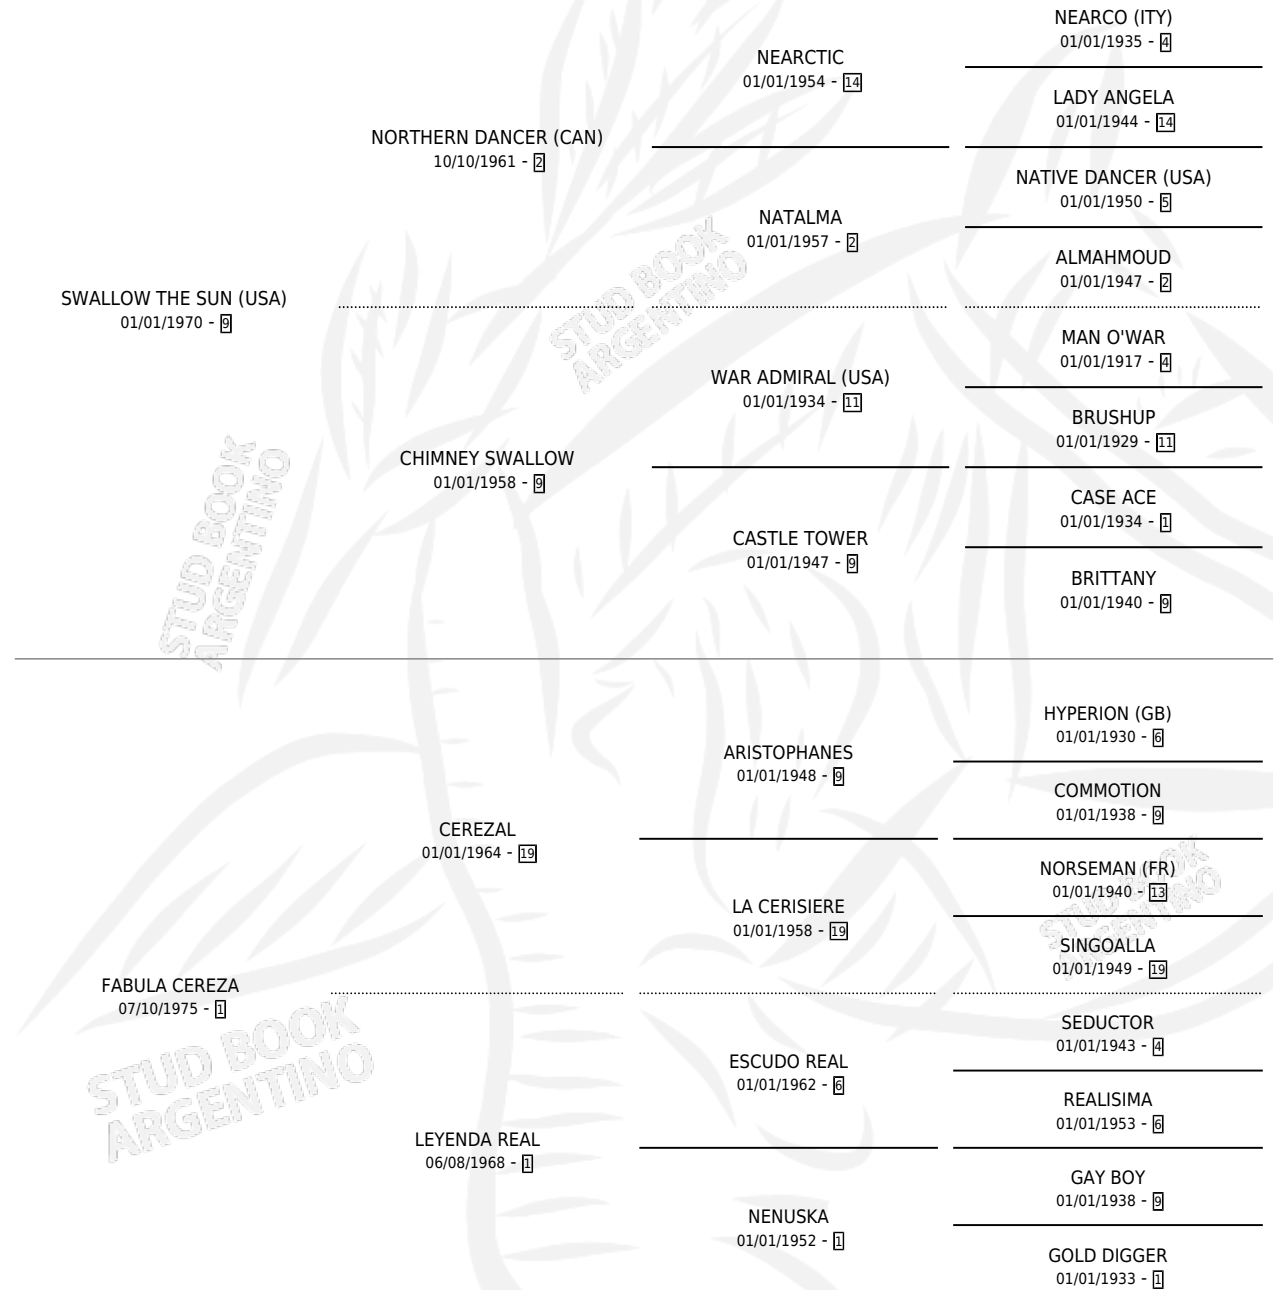

PEPUSH

por **SWALLOW THE SUN (USA)** y **FABULA CEREZA** por **CEREZAL**

Argentina · Hembra · Zaino · SP · 14/08/1985
Familia 1-a · Volumen 32

ESTADO

TIPIFICACIÓN SANGUÍNEA	X
TIPIFICACIÓN POR ADN	X
PASAPORTE	X
IDENTIFICACIÓN POR MICROCHIP	X
REPRODUCTOR	X

Lugar de nacimiento: Don Arcangel

Criador: Sin dato

PEDIGREE

PEPUSH

Datos oficiales del Stud Book Argentino

Documento generado el 06/05/2026

studbook.org.ar