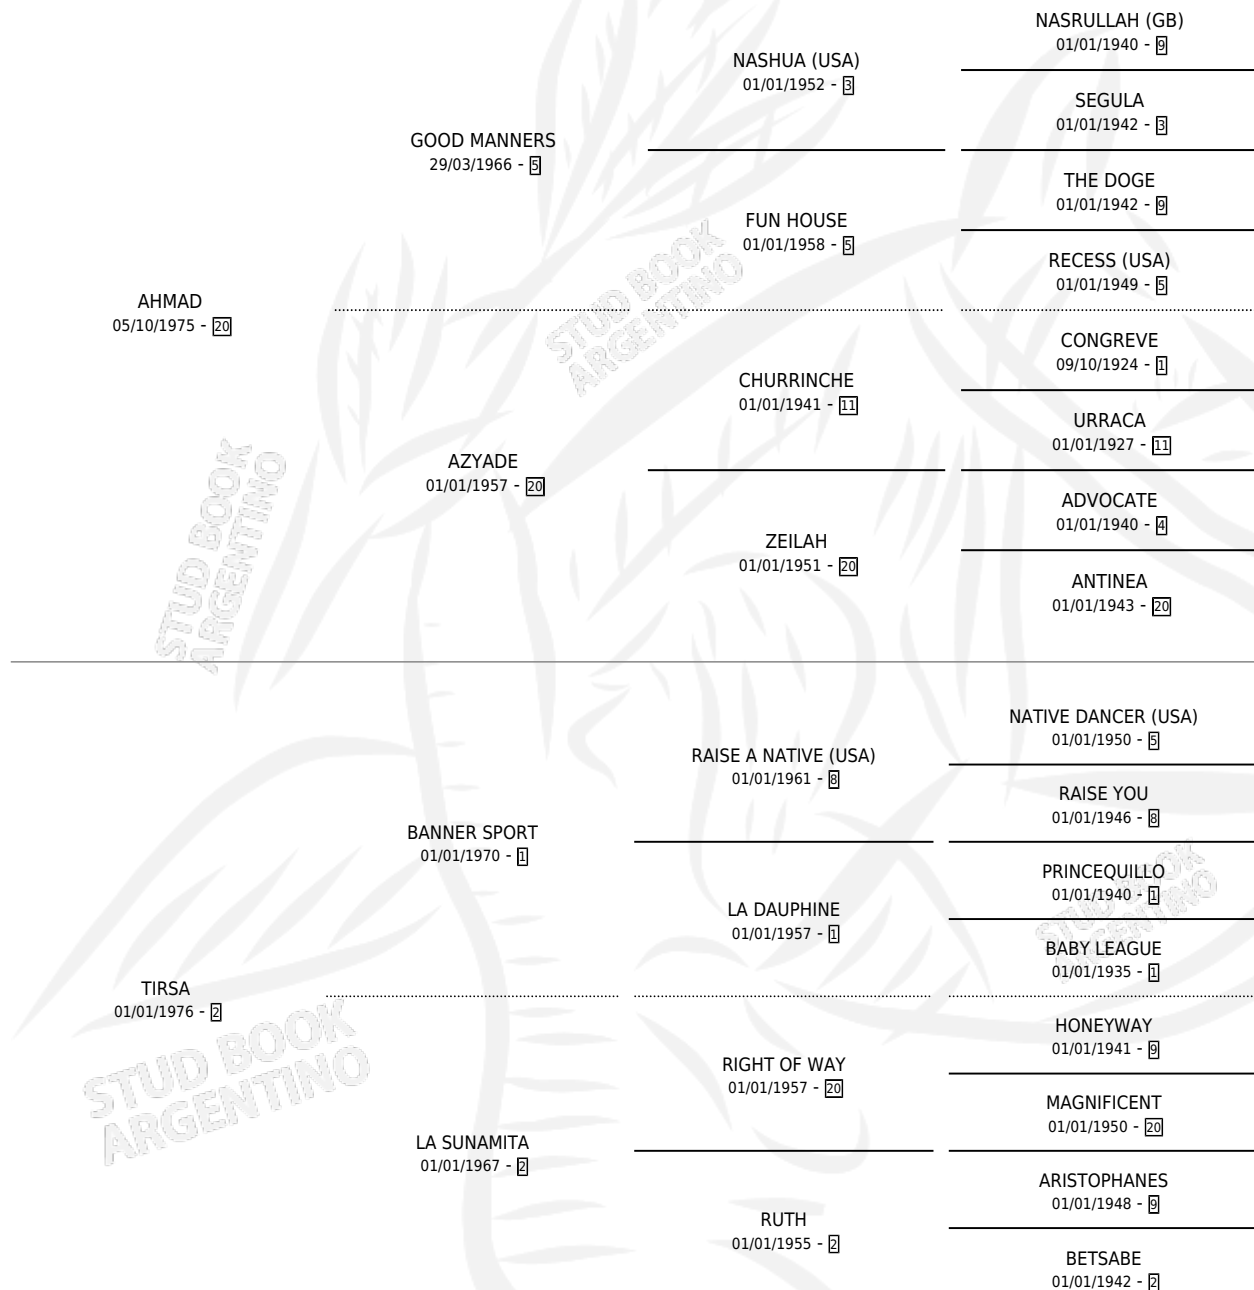

Lugar de nacimiento: Rincon de Luna

Criador: Sin dato

~

HIJOS

	MACHOS	HEMBRAS
99 NACIERON	50	49
26 CORRIERON	14	12
12 GANARON	7	5

0 GANADORES **CL** **0** GANADORES **GR** **0** GANADORES **G1**

PEDIGREE

~

CAMPAÑA

Solo carreras oficiales de Argentina

POR EDAD

EDAD	CC	1°	2°	3°	4°	5°	NP	CLC	CLG	CLCG1	CLGG1	IMPORTE	GANANCIA / CC
3 AÑOS	3	1	1	0	0	0	1	0	0	0	0	\$0	\$0
4 AÑOS	8	5	1	1	0	0	1	1	0	0	0	\$8,656,758	\$1,082,095
5 AÑOS	4	0	1	1	0	1	1	0	0	0	0	\$0	\$0
6 AÑOS	1	1	0	0	0	0	0	1	1	0	0	\$100,000,000	\$100,000,000
TOTALES	16	7	3	2	0	1	3	2	1	0	0	\$108,656,758	\$6,791,047
%		43.8%	18.8%	12.5%	0.0%	6.3%	18.8%	12.5%	50.0%	0.0%	0.0%		