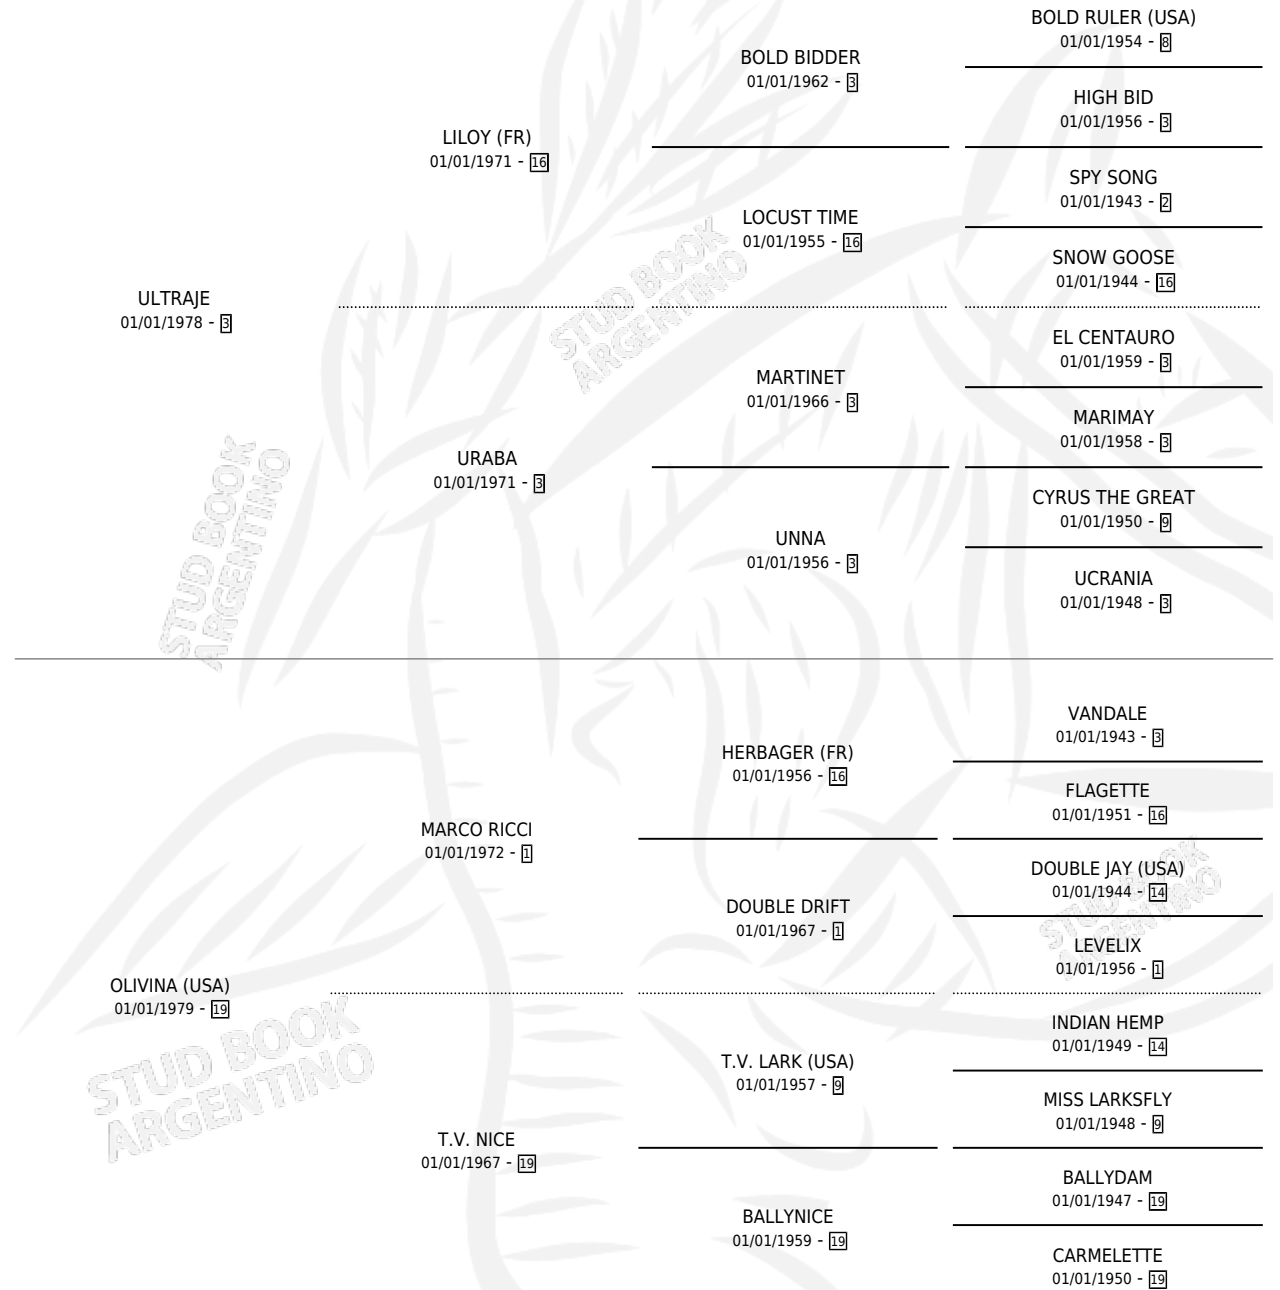

ULTRA

por **ULTRAJE** y **OLIVINA (USA)** por **MARCO RICCI**

Argentina · Hembra · Zaino Doradillo · SP · 29/08/1985
Familia 19-b · Volumen 32

ESTADO

TIPIFICACIÓN SANGUÍNEA	✓
TIPIFICACIÓN POR ADN	X
PASAPORTE	X
IDENTIFICACIÓN POR MICROCHIP	X
REPRODUCTOR	✓

Lugar de nacimiento: Rincon de Luna

Criador: Sin dato

~

HIJOS

	MACHOS	HEMBRAS
7 NACIERON	2	5
2 CORRIERON	1	1
2 GANARON	1	1
0 GANADORES CL	0 GANADORES GR	0 GANADORES G1

PEDIGREE