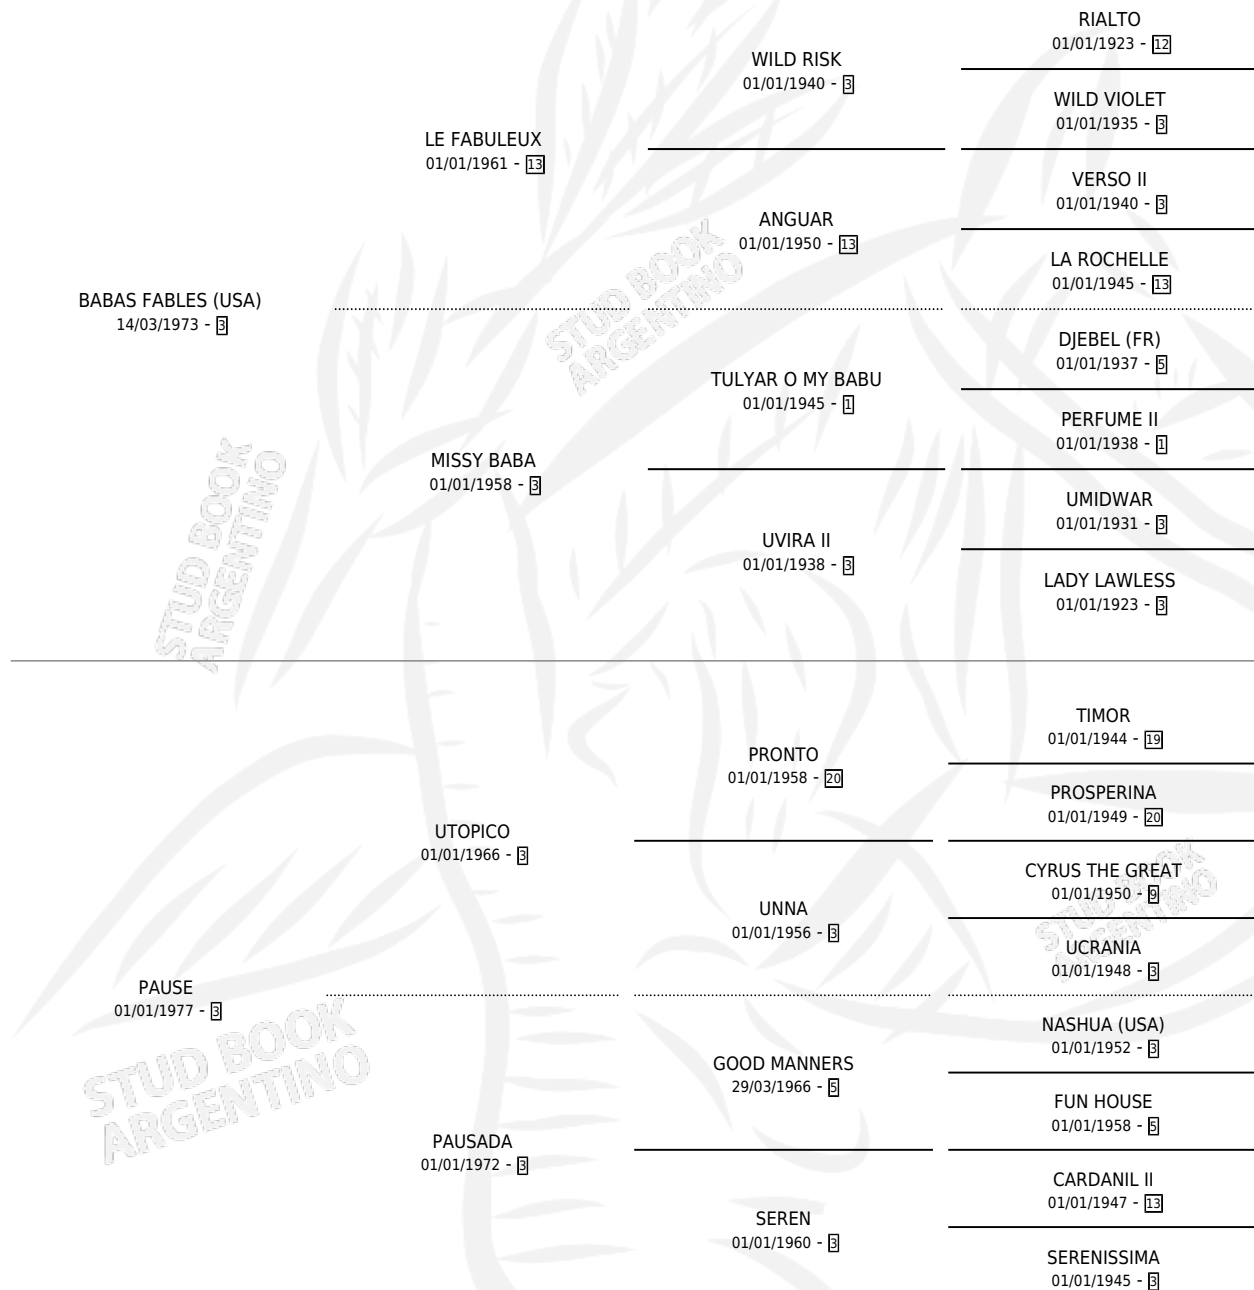

PACIFIC FABLES

por **BABAS FABLES (USA)** y **PAUSE** por **UTOPICO**

Argentina · Macho · Alazan Tostado · SP · 27/08/1985
Familia 3-b · Volumen 32

ESTADO

TIPIFICACIÓN SANGUÍNEA	X
TIPIFICACIÓN POR ADN	X
PASAPORTE	X
IDENTIFICACIÓN POR MICROCHIP	X
REPRODUCTOR	X

Lugar de nacimiento: Ojo de Agua

Criador: Sin dato

PEDIGREE

CAMPAÑA

Solo carreras oficiales de Argentina

POR EDAD

EDAD	CC	1°	2°	3°	4°	5°	NP	CLC	CLG	CLCG1	CLGG1	IMPORTE	GANANCIA / CC
3 AÑOS	1	0	0	0	1	0	0	0	0	0	0	\$0	\$0
TOTALES	1	0	0	0	1	0	0	0	0	0	0	\$0	\$0
%		0.0%	0.0%	0.0%	100%	0.0%	0.0%	0.0%	0.0%	0.0%	0.0%		