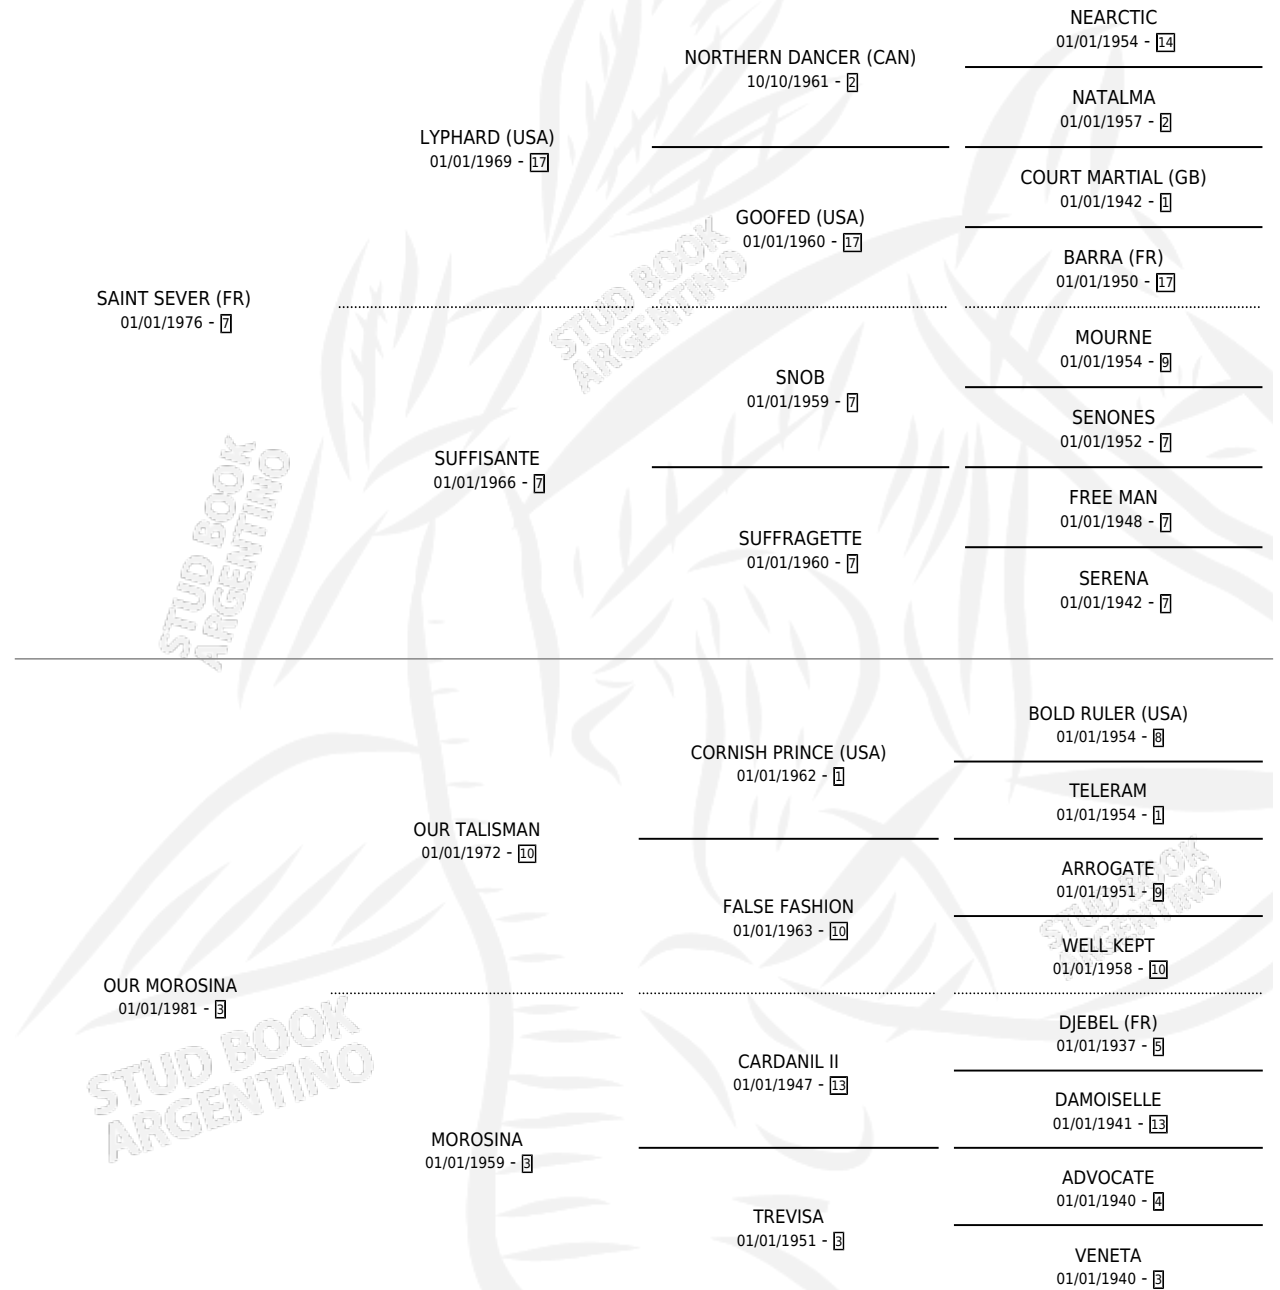

OLIVEROTTO

por SAINT SEVER (FR) y OUR MOROSINA por OUR TALISMAN

Argentina · Macho · Alazan · SP · 22/08/1985
Familia 3-b · Volumen 32

ESTADO

TIPIFICACIÓN SANGUÍNEA	✓
TIPIFICACIÓN POR ADN	X
PASAPORTE	X
IDENTIFICACIÓN POR MICROCHIP	X
REPRODUCTOR	X

Lugar de nacimiento: Ojo de Agua
Criador: Sin dato

~

HIJOS

	MACHOS	HEMBRAS
1 NACIERON	0	1
1 CORRIERON	0	1

SIN ACTUACIONES

PEDIGREE

EXPORTACIÓN / IMPORTACIÓN

FECHA	MOVIMIENTO	PAÍS
01/08/1990	EXPORTADO	URUGUAY

~

CAMPAÑA

Solo carreras oficiales de Argentina

POR EDAD

EDAD	CC	1°	2°	3°	4°	5°	NP	CLC	CLG	CLCG1	CLGG1	IMPORTE	GANANCIA / CC
2 AÑOS	1	1	0	0	0	0	0	0	0	0	0	\$11,454	\$11,454
3 AÑOS	5	0	2	0	1	1	1	1	0	1	0	\$0	\$0
4 AÑOS	3	0	0	1	1	0	1	1	0	1	0	\$0	\$0
TOTALES	9	1	2	1	2	1	2	2	0	2	0	\$11,454	\$1,273
%		11.1%	22.2%	11.1%	22.2%	11.1%	22.2%	22.2%	0.0%	100%	0.0%		