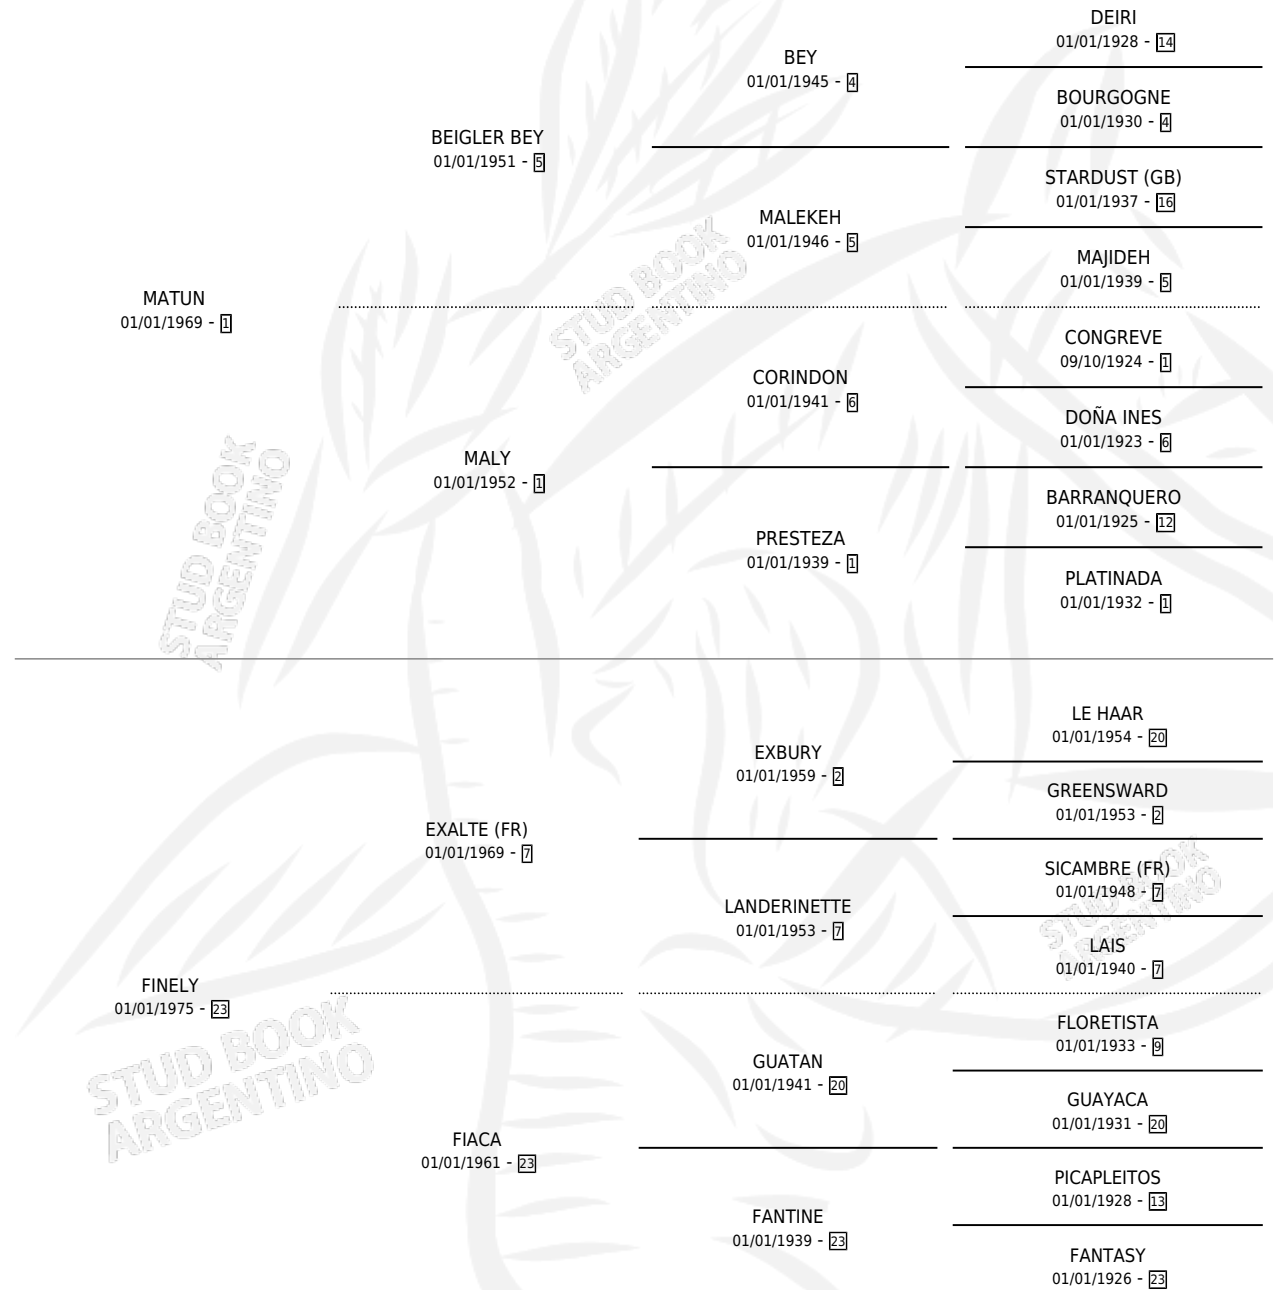

HANKA

por **MATUN** y **FINELY** por **EXALTE (FR)**

Argentina · Hembra · Zaino · SP · 13/09/1985
Familia 23-a · Volumen 32

ESTADO

TIPIFICACIÓN SANGUÍNEA	✓
TIPIFICACIÓN POR ADN	X
PASAPORTE	X
IDENTIFICACIÓN POR MICROCHIP	X
REPRODUCTOR	✓

Lugar de nacimiento: La Calandria

Criador: La Calandria

~

HIJOS

	MACHOS	HEMBRAS
6 NACIERON	4	2
5 CORRIERON	4	1
1 GANARON	1	0
0 GANADORES CL	0 GANADORES GR	0 GANADORES G1

PEDIGREE