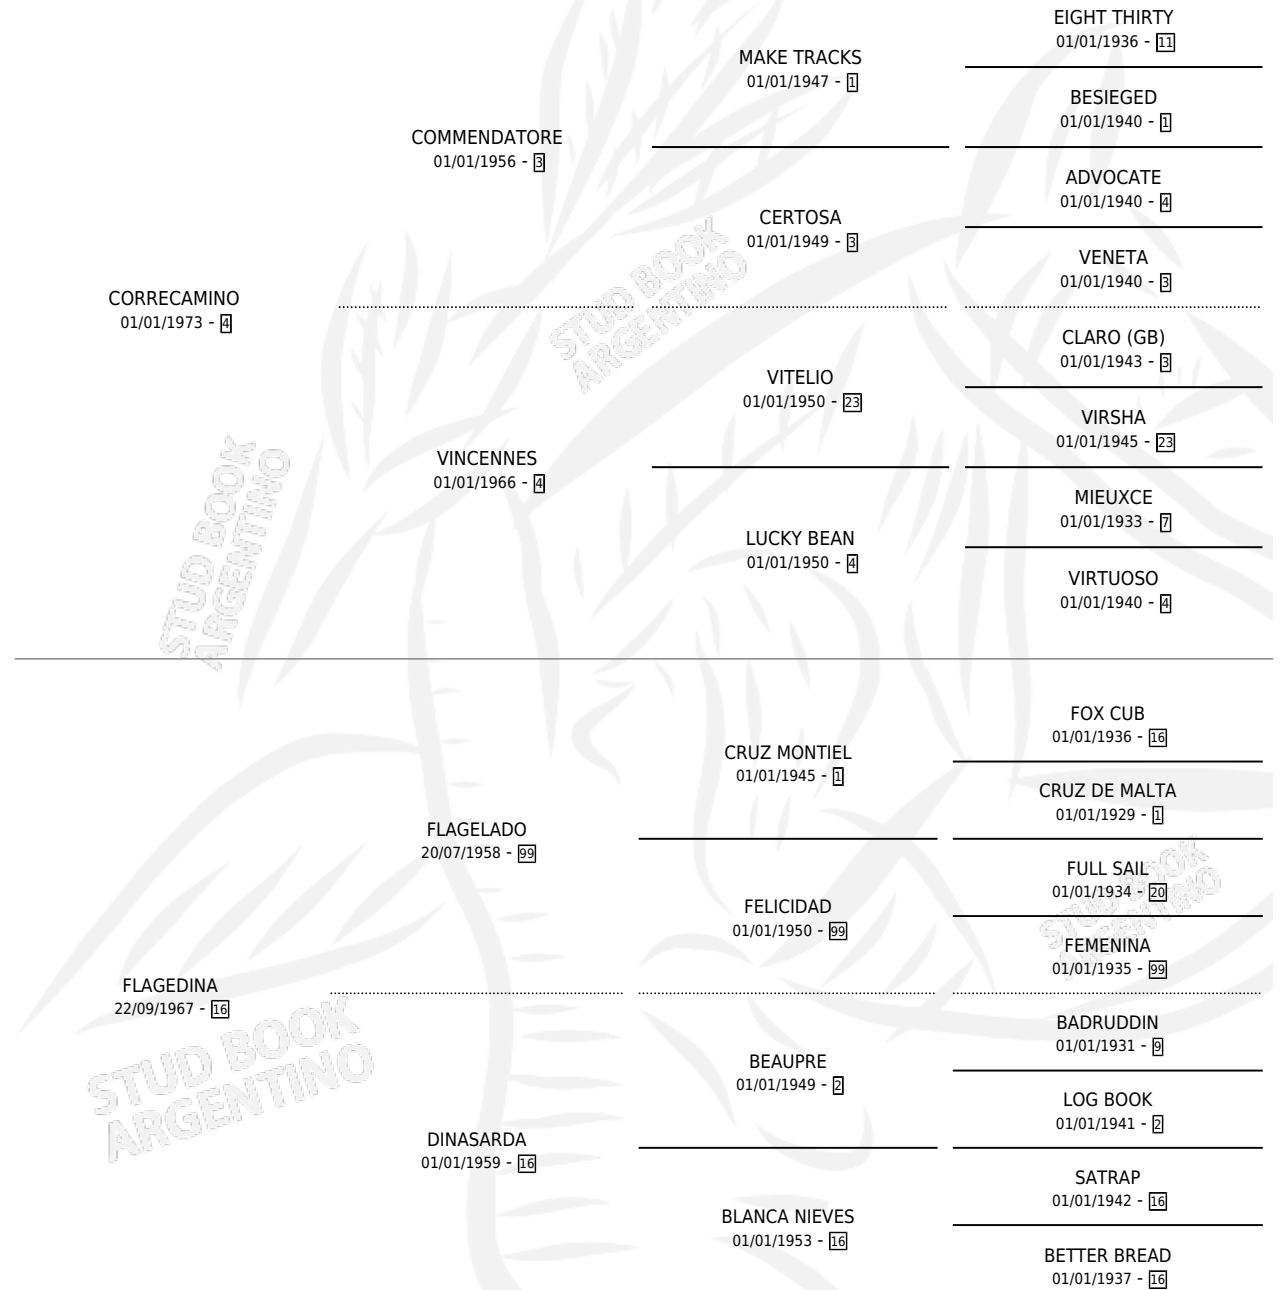

OLD WANTON

por CORRECAMINO y FLAGEDINA por FLAGELADO

Argentina · Macho · Zaino · SP · 23/08/1985
Familia 16-h · Volumen 32

ESTADO

TIPIFICACIÓN SANGUÍNEA	X
TIPIFICACIÓN POR ADN	X
PASAPORTE	X
IDENTIFICACIÓN POR MICROCHIP	X
REPRODUCTOR	X

Lugar de nacimiento: Quechu Peñi

Criador: Sin dato

PEDIGREE

CAMPAÑA

Solo carreras oficiales de Argentina

POR EDAD

EDAD	CC	1°	2°	3°	4°	5°	NP	CLC	CLG	CLCG1	CLGG1	IMPORTE	GANANCIA / CC
3 AÑOS	3	0	0	0	0	0	3	0	0	0	0	\$0	\$0
5 AÑOS	6	0	1	3	1	0	1	0	0	0	0	\$0	\$0
TOTALES	9	0	1	3	1	0	4	0	0	0	0	\$0	\$0
%		0.0%	11.1%	33.3%	11.1%	0.0%	44.4%	0.0%	0.0%	0.0%	0.0%		