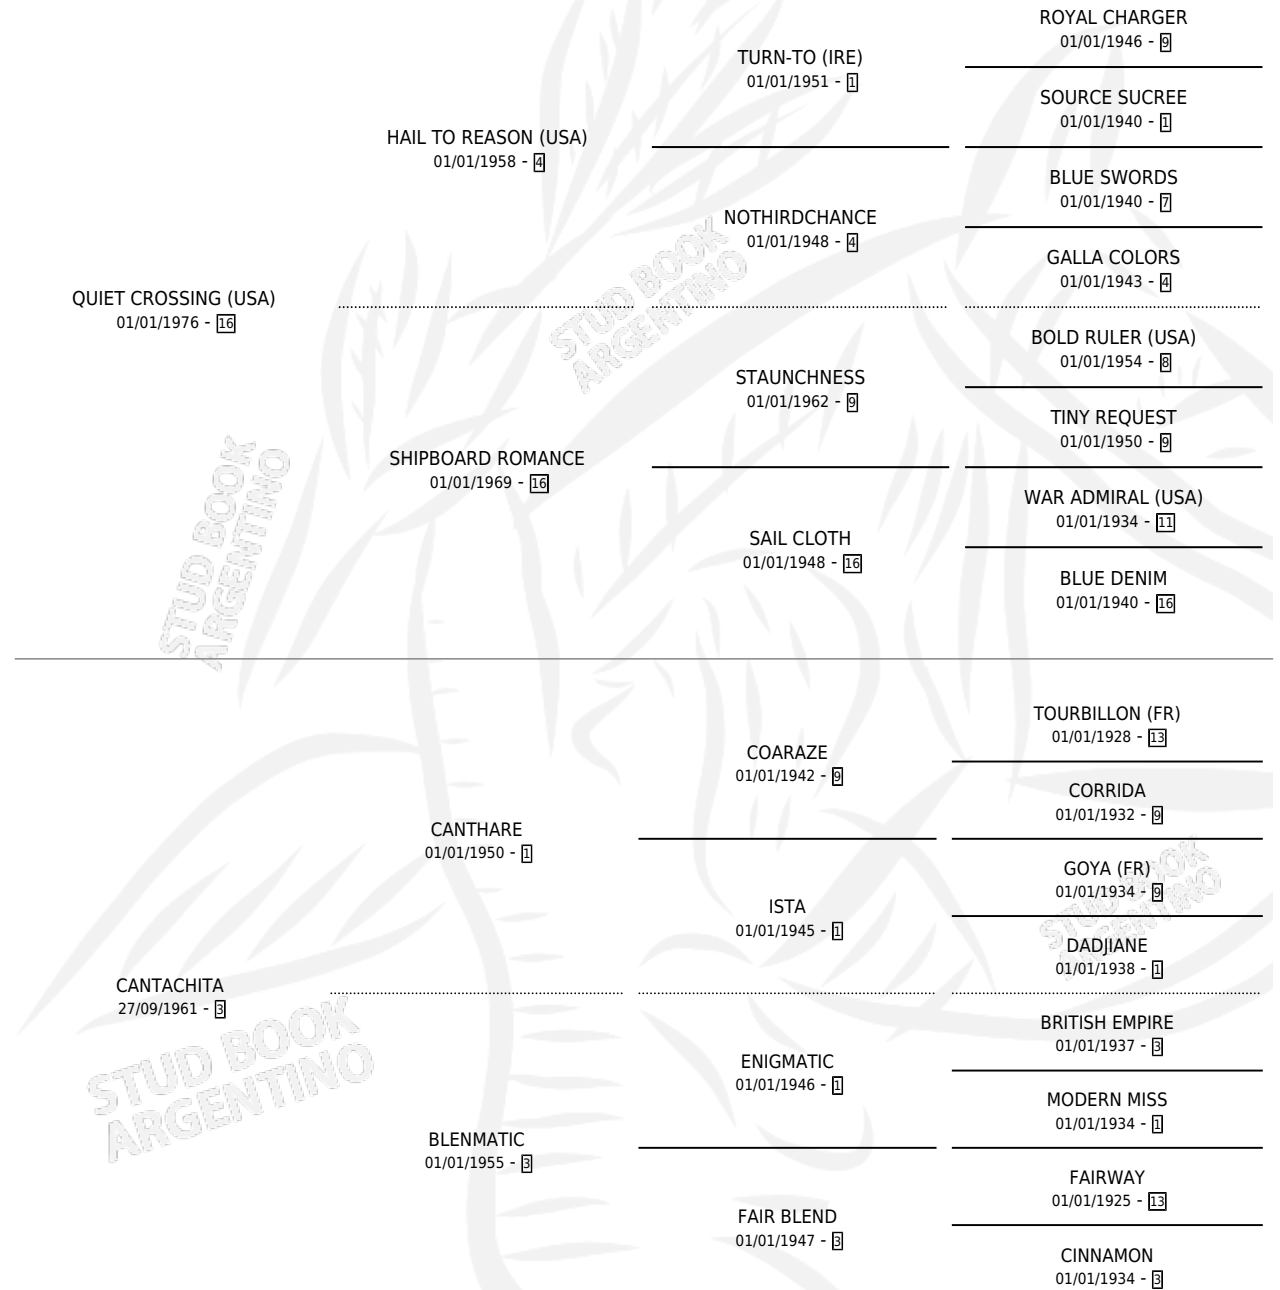

SONGSTER

por **QUIET CROSSING (USA)** y **CANTACHITA** por **CANTHARE**

Argentina · Macho · Zaino · SP · 03/09/1985
Familia 3-e · Volumen 32

ESTADO

TIPIFICACIÓN SANGUÍNEA	X
TIPIFICACIÓN POR ADN	X
PASAPORTE	X
IDENTIFICACIÓN POR MICROCHIP	X
REPRODUCTOR	X

Lugar de nacimiento: Melincue
Criador: Sin dato

PEDIGREE

SONGSTER

Datos oficiales del Stud Book Argentino

Documento generado el 05/05/2026

studbook.org.ar