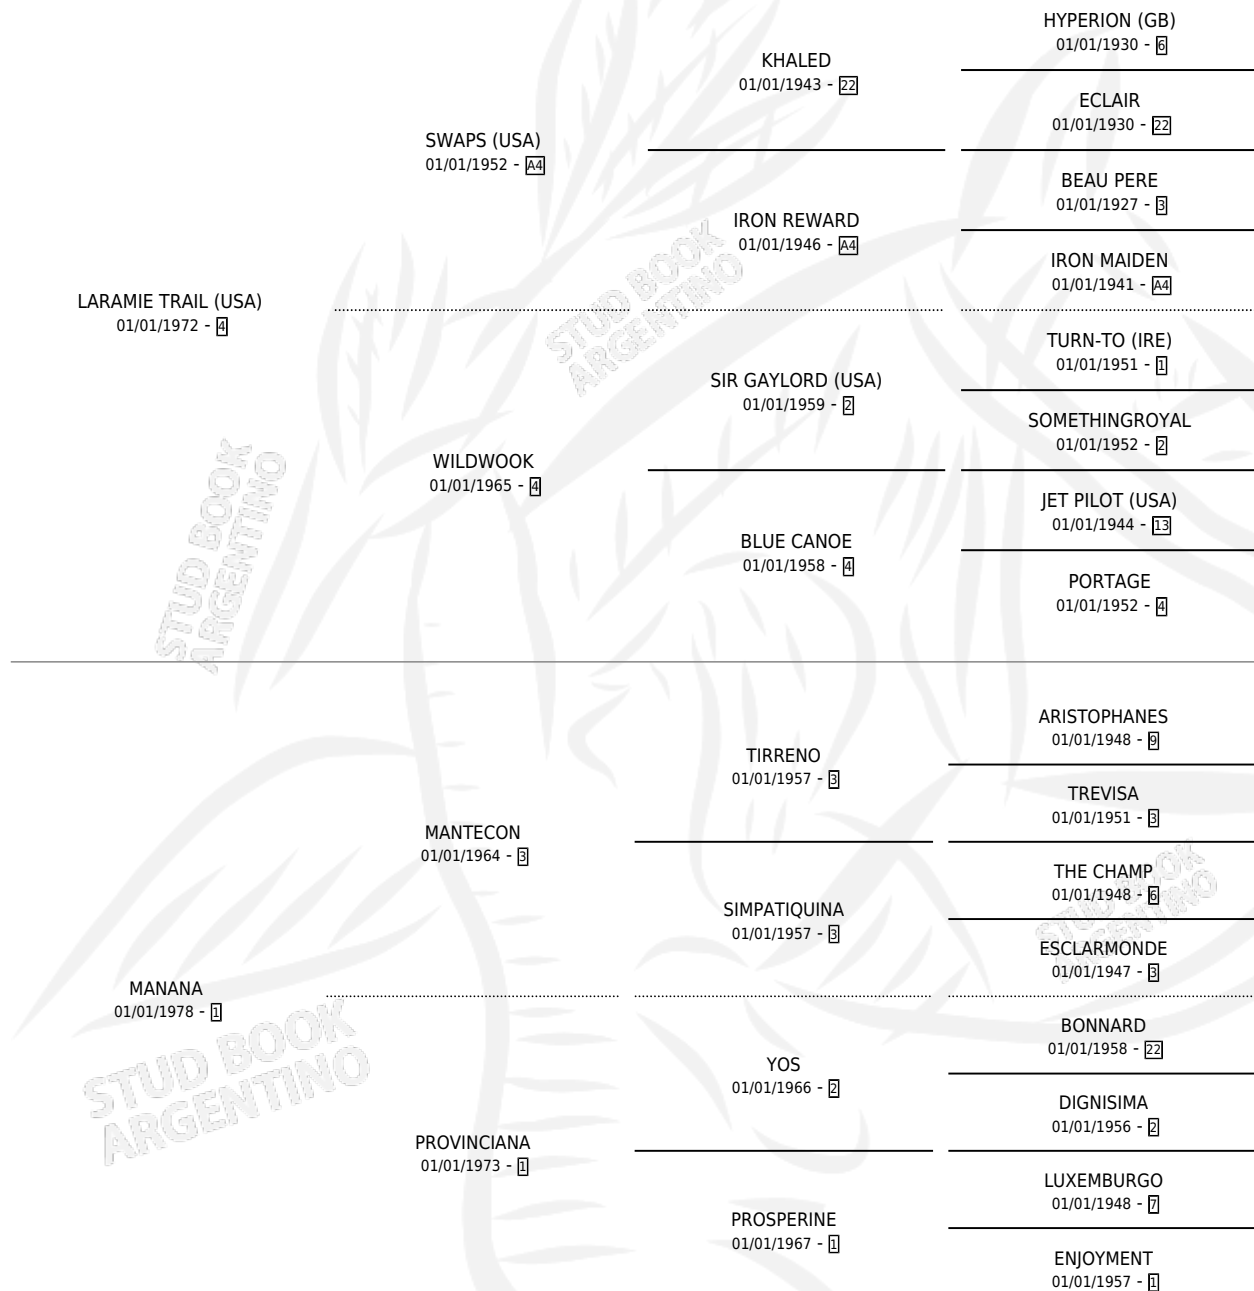

CON ADORACION

por **LARAMIE TRAIL (USA)** y **MANANA** por **MANTECON**

Argentina · Hembra · Zaino Doradillo · SP · 16/09/1985
Familia 1-I · Volumen 32

ESTADO

TIPIFICACIÓN SANGUÍNEA	✓
TIPIFICACIÓN POR ADN	X
PASAPORTE	X
IDENTIFICACIÓN POR MICROCHIP	X
REPRODUCTOR	✓

Lugar de nacimiento: San Javier

Criador: Revancha

~

HIJOS

	MACHOS	HEMBRAS
8 NACIERON	4	4
5 CORRIERON	3	2
2 GANARON	2	0
0 GANADORES CL	0 GANADORES GR	0 GANADORES G1

PEDIGREE