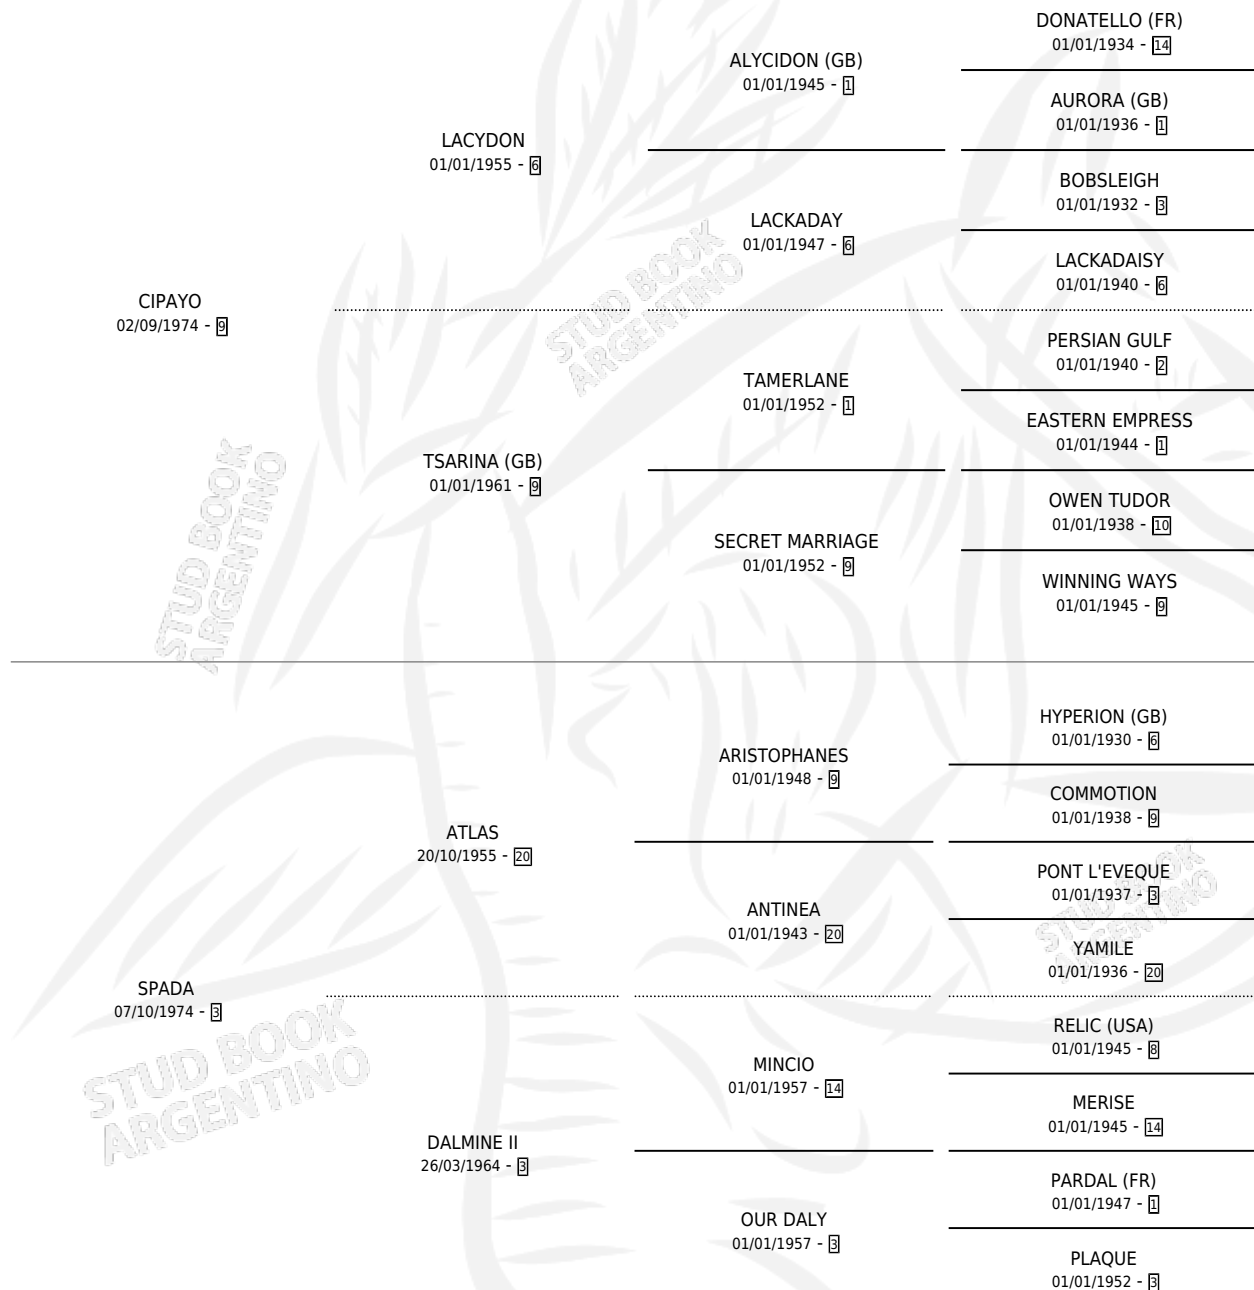

Lugar de nacimiento: La Irenita

Criador: Sin dato

~

HIJOS

	MACHOS	HEMBRAS
5 NACIERON	4	1
1 CORRIERON	0	1
1 GANARON	0	1
0 GANADORES CL	0 GANADORES GR	0 GANADORES G1

PEDIGREE

CAMPAÑA

Solo carreras oficiales de Argentina