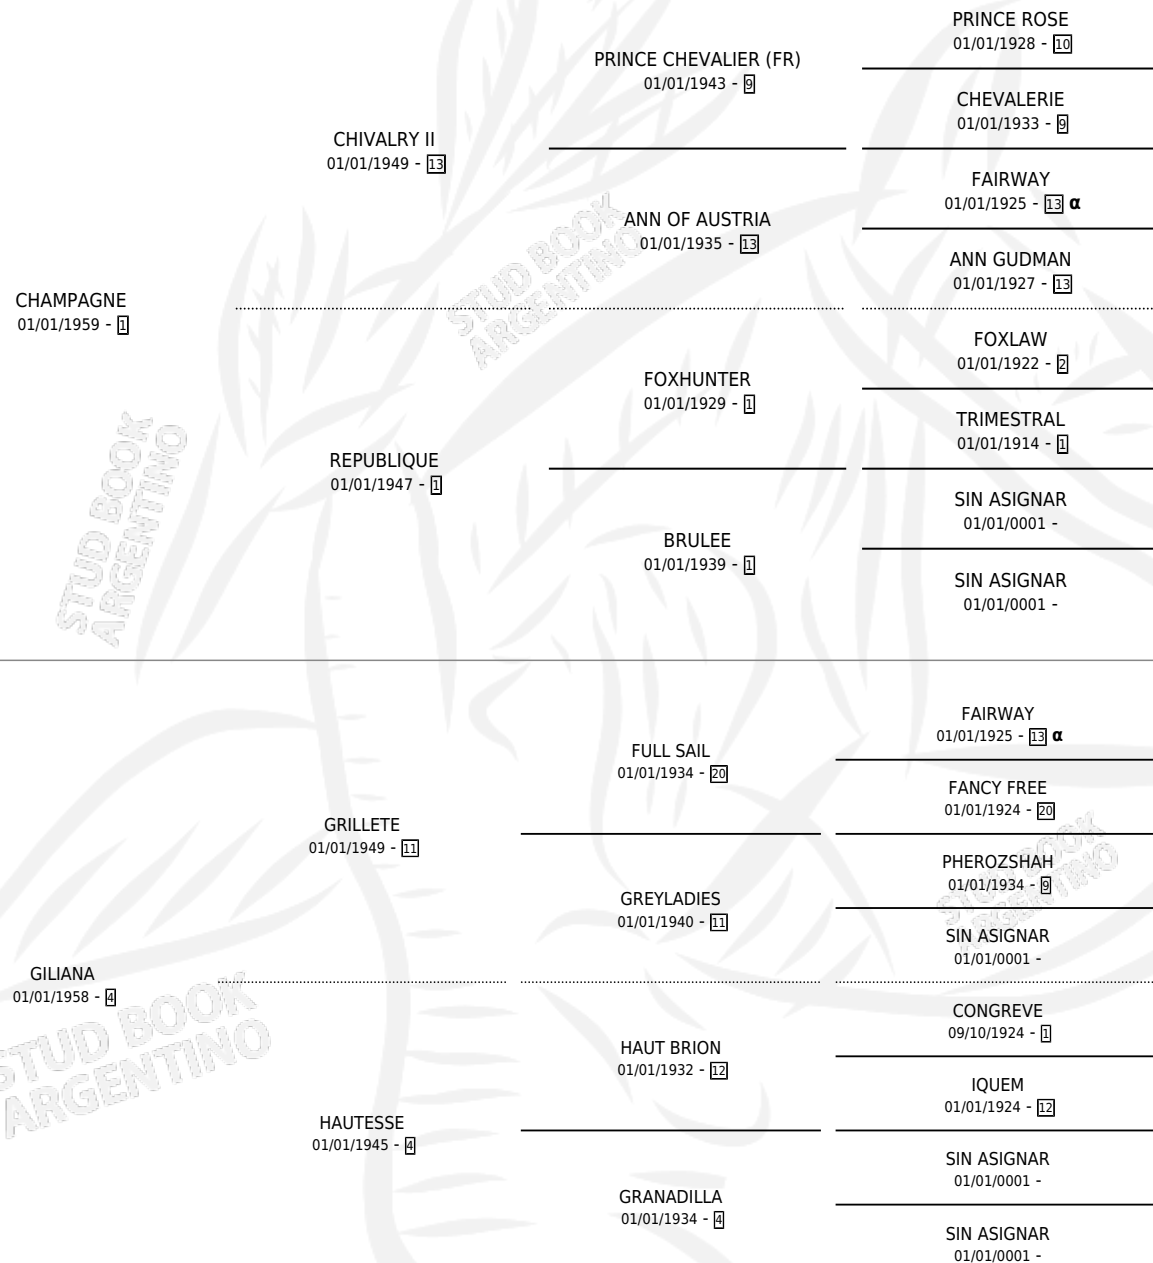

TRIPLETA

por CHAMPAGNE y GILIANA por GRILLETE

PEDIGREE

Argentina · Hembra · Zaino Colorado · SP · 01/01/1968
Familia 4-p · Volumen 26

ESTADO

TIPIFICACIÓN SANGUÍNEA	X
TIPIFICACIÓN POR ADN	X
PASAPORTE	X
IDENTIFICACIÓN POR MICROCHIP	X
REPRODUCTOR	X

Lugar de nacimiento: Campo particular

Criador: Sin dato

~

HIJOS

	MACHOS	HEMBRAS
2 NACIERON	1	1
1 CORRIERON	1	0
1 GANARON	1	0
0 GANADORES CL	0 GANADORES GR	0 GANADORES G1

INBREEDING : α

TRIPLETA

Datos oficiales del Stud Book Argentino