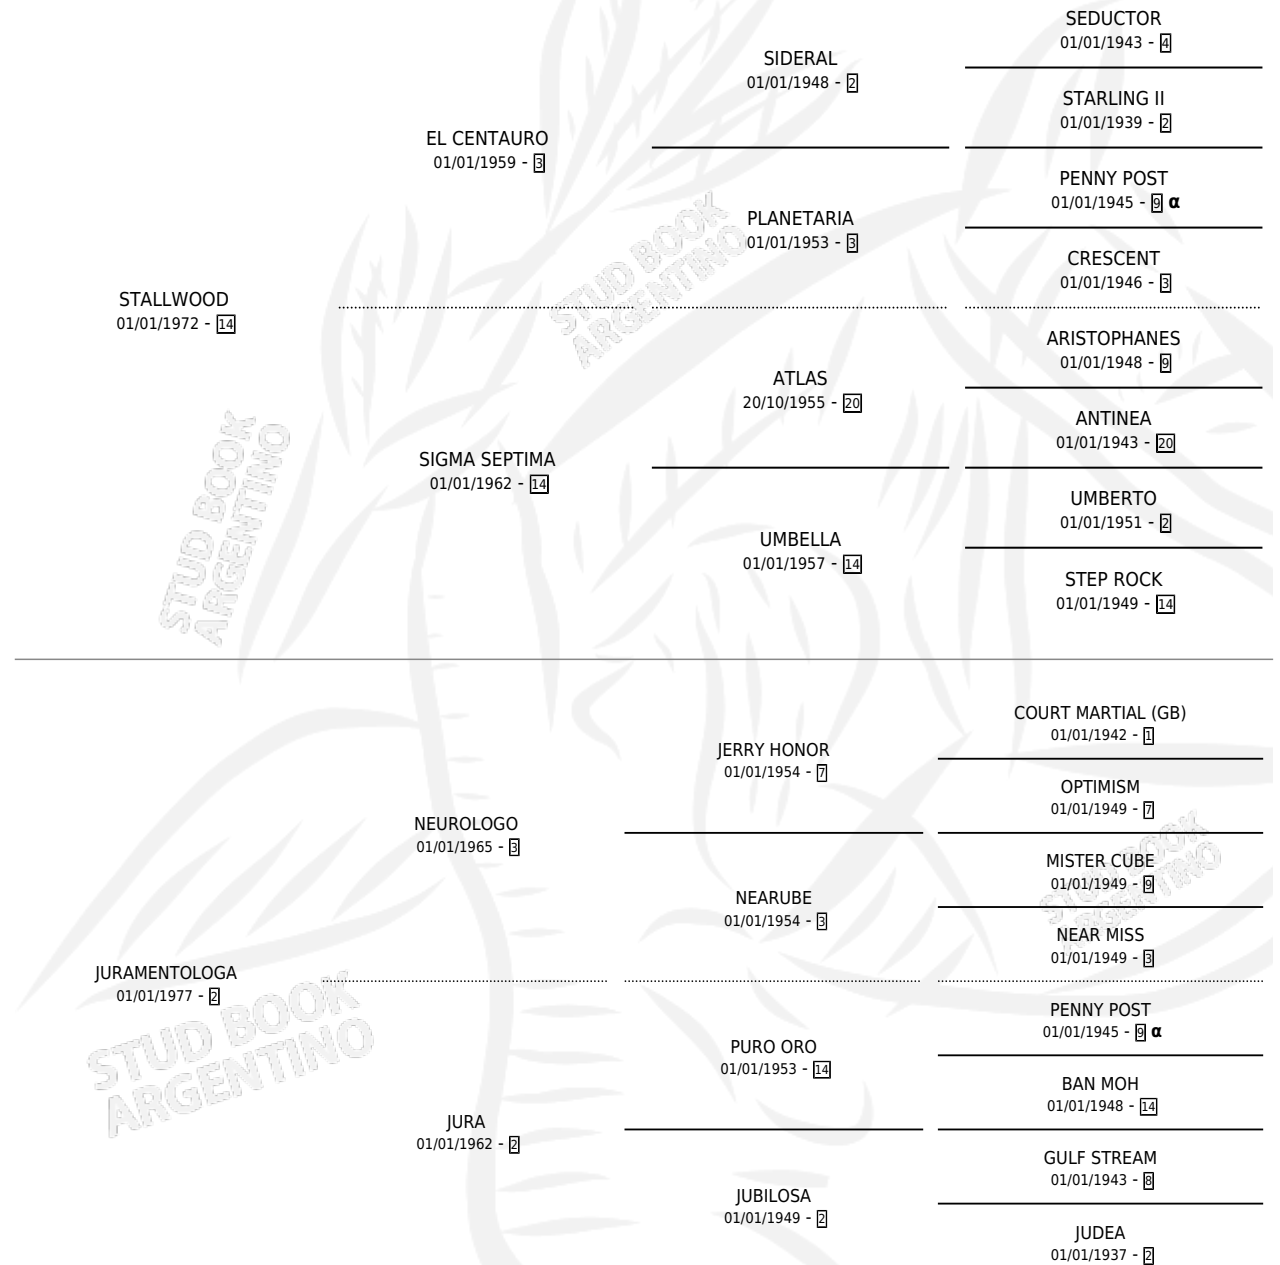

CAPICUA

por **STALLWOOD** y **JURAMENTOLOGA** por **NEUROLOGO**

Argentina · Hembra · Zaino · SP · 31/08/1985
Familia 2-u · Volumen 32

ESTADO

TIPIFICACIÓN SANGUÍNEA	✓
TIPIFICACIÓN POR ADN	X
PASAPORTE	X
IDENTIFICACIÓN POR MICROCHIP	X
REPRODUCTOR	✓

Lugar de nacimiento: La Irenita

Criador: Sin dato

~

HIJOS

	MACHOS	HEMBRAS
5 NACIERON	4	1
3 CORRIERON	2	1
1 GANARON	0	1
0 GANADORES CL	0 GANADORES GR	0 GANADORES G1

PEDIGREE

INBREEDING : α

S

mientos 5 / Efectividad 55.56%

PADRILLO	PRODUCTO	CRIADOR	1ER SERVICIO	ÚLTIMO SERVICIO
FRANCK TOSS	RUIDOSO FRANCK (M A, 17/12/2001)	SIN DATO	22/12/2000	28/12/2000
FRANCK TOSS	Ø		20/11/1999	15/12/1999
FRANCK TOSS	ENZO FRANCK (M Z, 12/11/1999)	SIN DATO	05/11/1998	04/12/1998
CLARITO KING	CAPIKINO (M Z, 18/10/1998)	SIN DATO	27/10/1997	29/10/1997
CLARITO KING	GITANO KING (M A, 10/09/1997)	SIN DATO	08/08/1996	18/09/1996
FRANCK TOSS	CAPI FRANCA (H Z, 25/11/1995) •MURIÓ EL 06/12/2007•	SIN DATO	24/12/1994	26/12/1994
FRANCK TOSS	Ø		26/10/1993	29/10/1993
FRANCK TOSS	Ø		26/12/1992	26/12/1992
FLINDERS	Ø		20/12/1991	20/12/1991