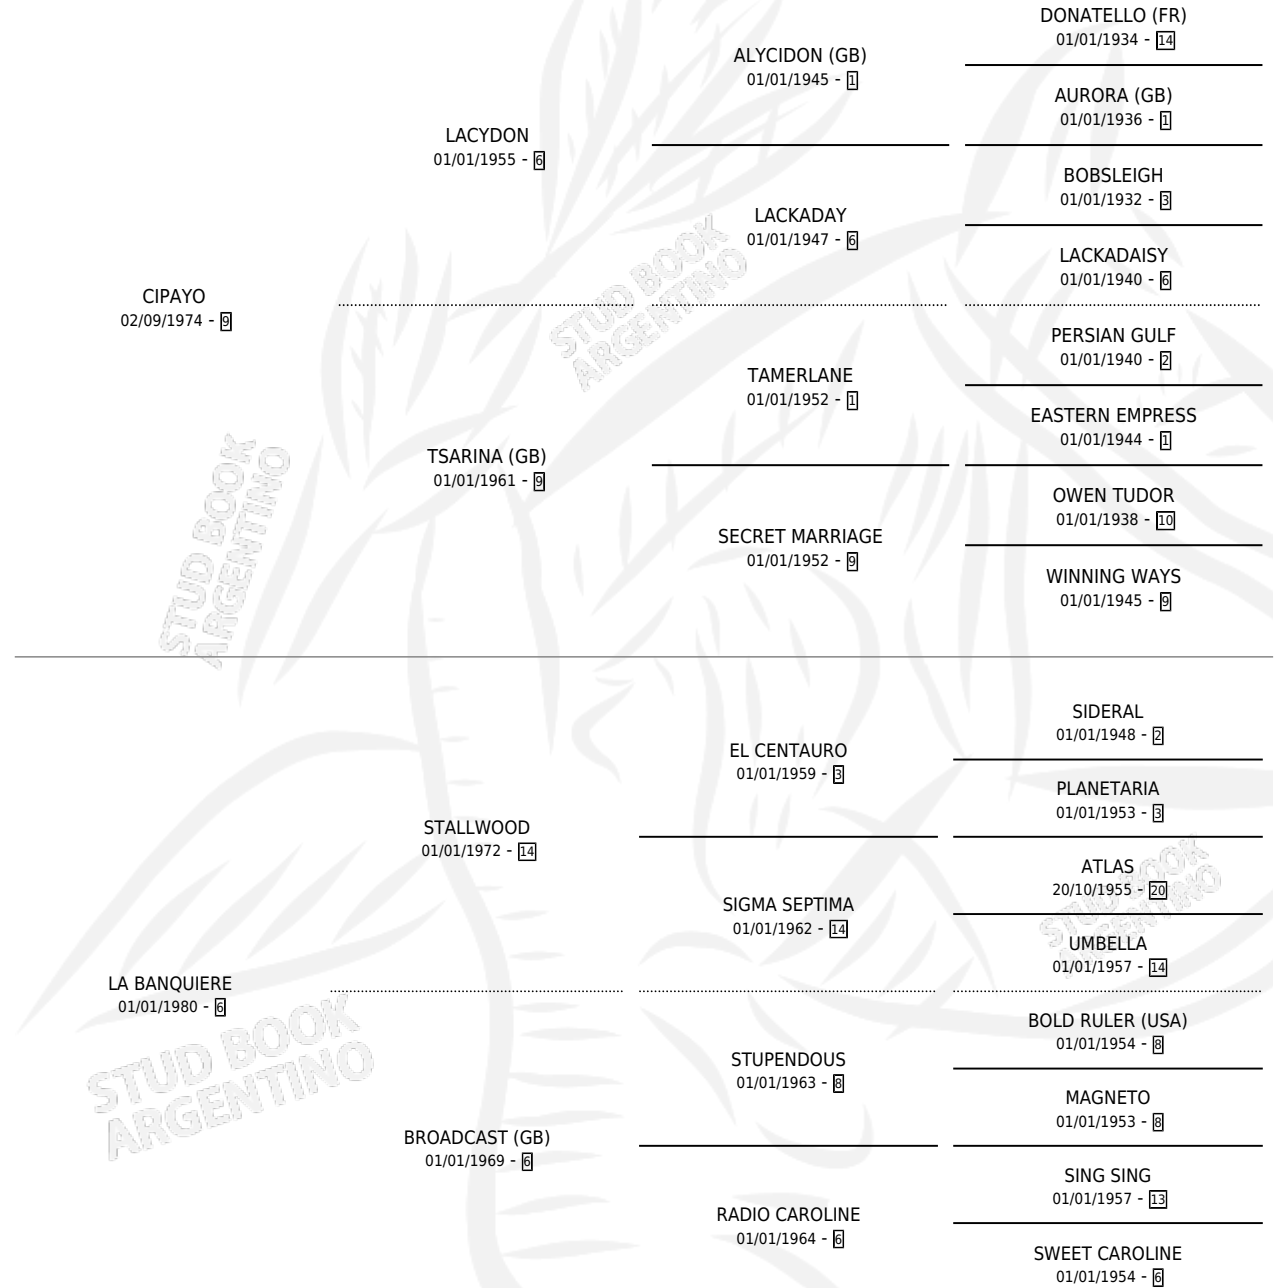

SHANTALA

por CIPAYO y LA BANQUIERE por STALLWOOD

Argentina · Hembra · Alazan · SP · 03/09/1985
Familia 6-e · Volumen 32

ESTADO

TIPIFICACIÓN SANGUÍNEA	✓
TIPIFICACIÓN POR ADN	X
PASAPORTE	X
IDENTIFICACIÓN POR MICROCHIP	X
REPRODUCTOR	✓

Lugar de nacimiento: La Irenita

Criador: Sin dato

PEDIGREE

S

mientos 0 / Efectividad 0.00%

PADRILLO	PRODUCTO	CRIADOR	1ER SERVICIO	ÚLTIMO SERVICIO
POTOMAC	∅		10/08/1990	23/11/1990
POTOMAC	∅		27/10/1989	27/10/1989