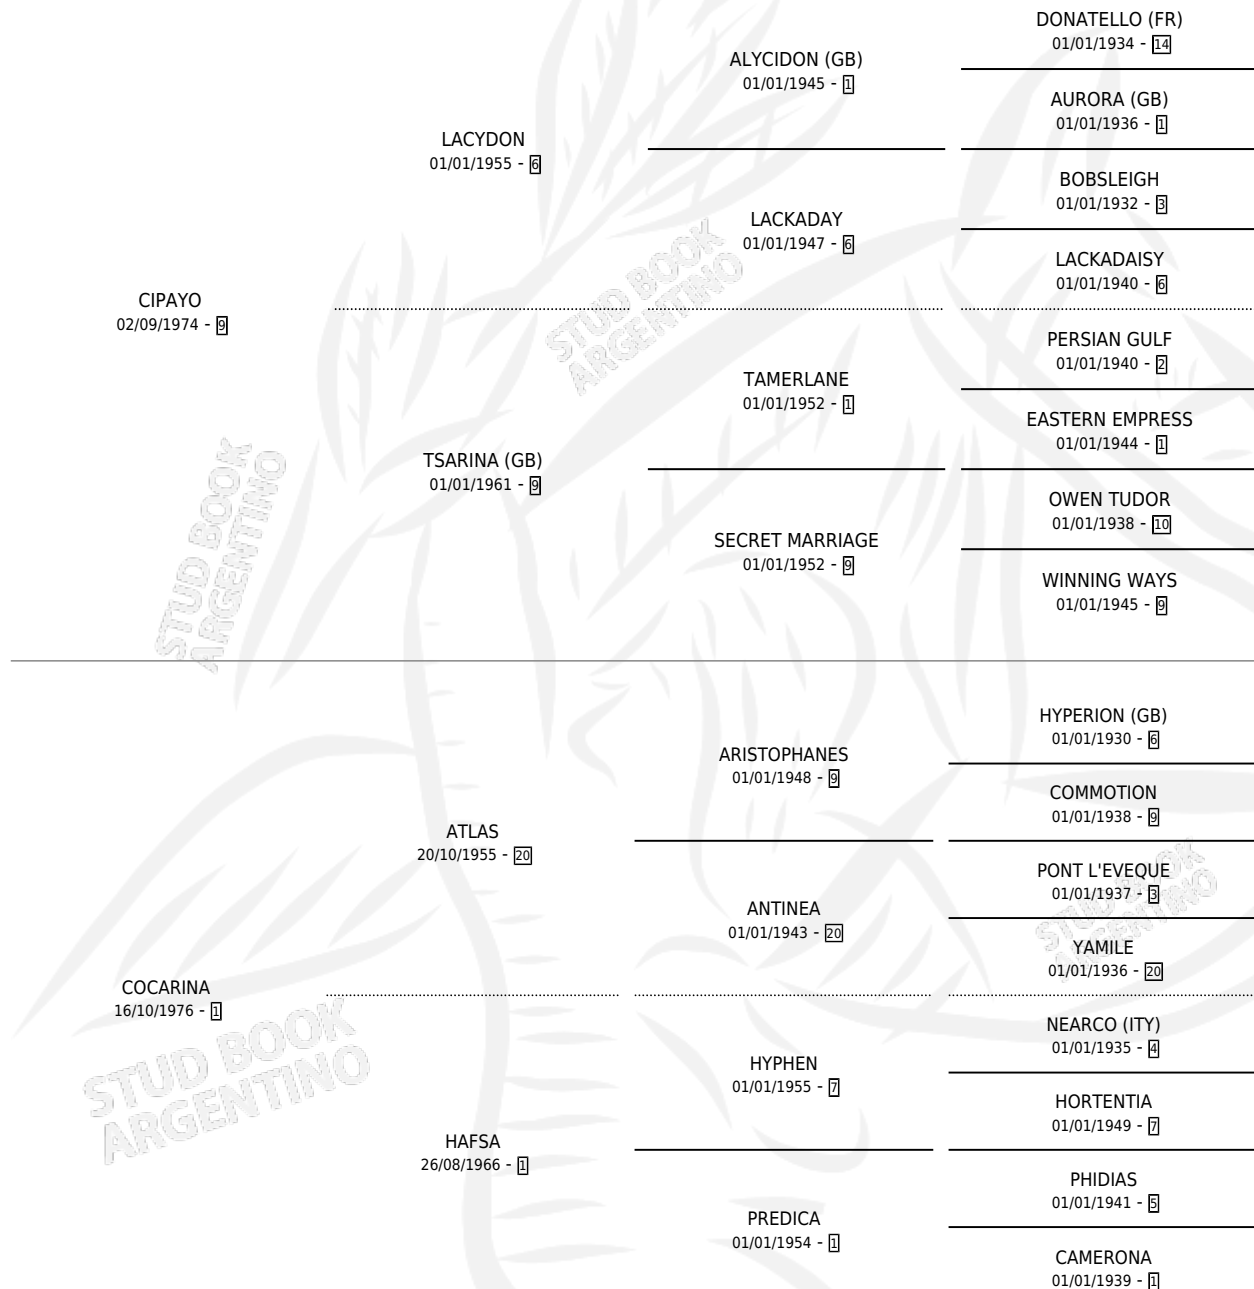

MUSICI

por CIPAYO y COCARINA por ATLAS

Argentina · Hembra · Zaino Doradillo · SP · 01/09/1985
Familia 1-p · Volumen 32

ESTADO

TIPIFICACIÓN SANGUÍNEA	✓
TIPIFICACIÓN POR ADN	X
PASAPORTE	X
IDENTIFICACIÓN POR MICROCHIP	X
REPRODUCTOR	✓

Lugar de nacimiento: La Irenita

Criador: Sin dato

~

HIJOS

	MACHOS	HEMBRAS
2 NACIERON	0	2
2 CORRIERON	0	2
1 GANARON	0	1
0 GANADORES CL	0 GANADORES GR	0 GANADORES G1

PEDIGREE