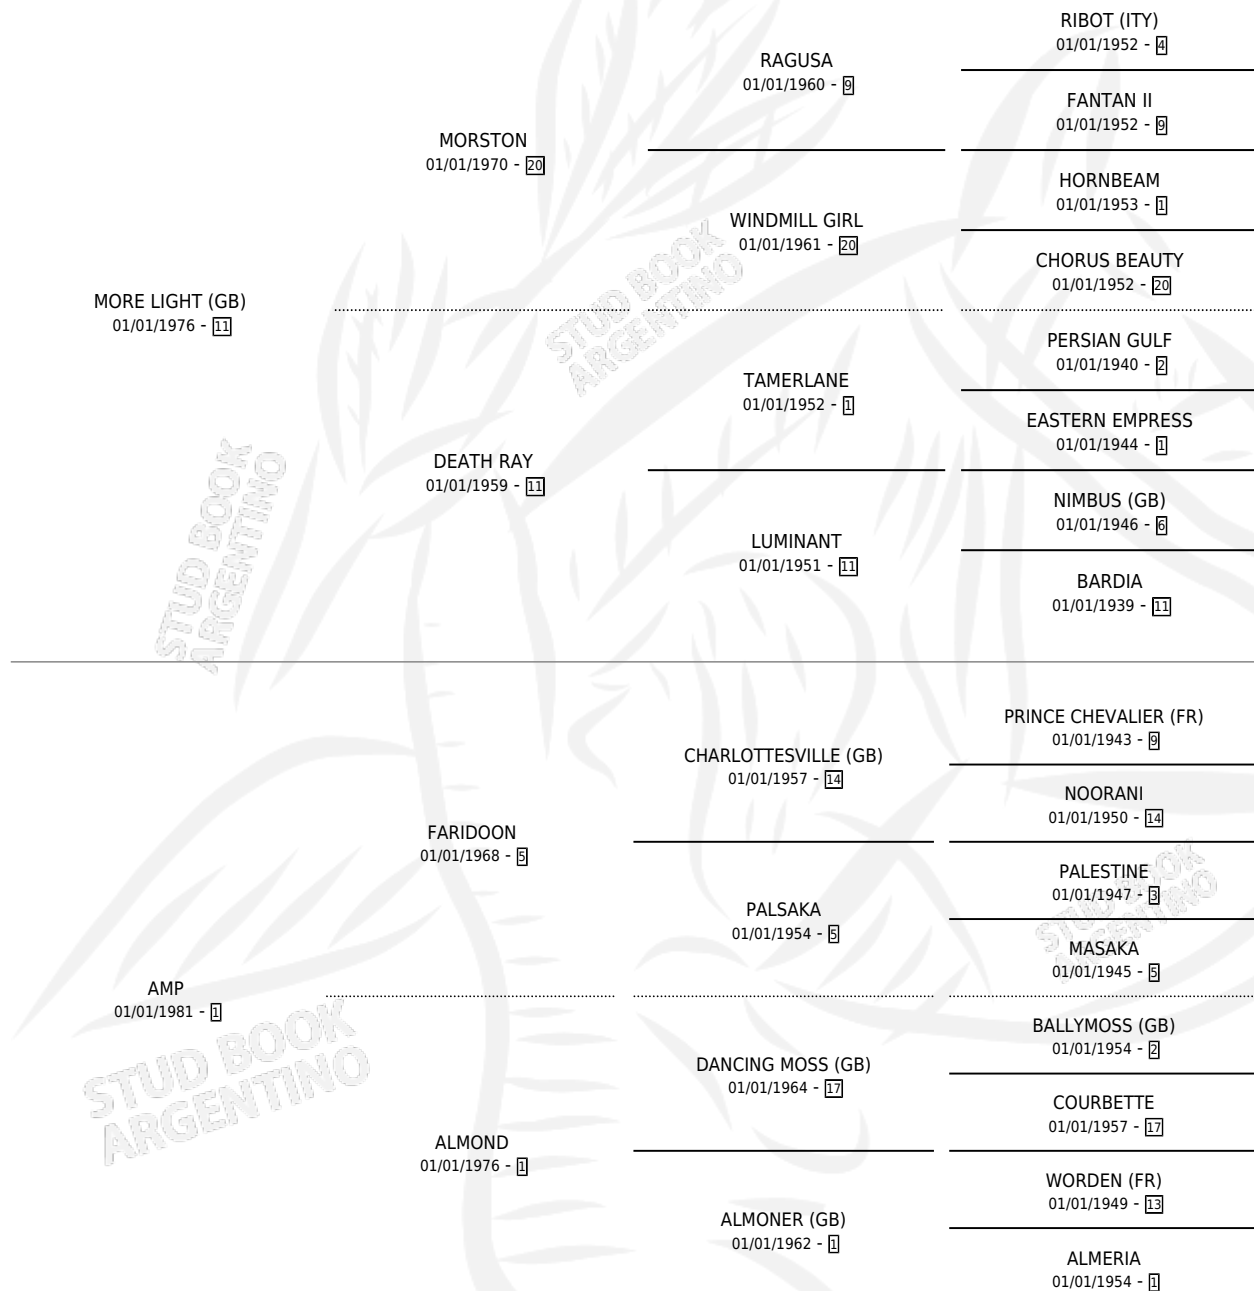

MALDITO

por **MORE LIGHT (GB)** y **AMP** por **FARIDOON**

Argentina · Macho · Zaino · SP · 10/09/1985
Familia 1-m · Volumen 32

ESTADO

TIPIFICACIÓN SANGUÍNEA	X
TIPIFICACIÓN POR ADN	X
PASAPORTE	X
IDENTIFICACIÓN POR MICROCHIP	X
REPRODUCTOR	X

Lugar de nacimiento: Rancho Lujan

Criador: Sin dato

PEDIGREE

MALDITO

Datos oficiales del Stud Book Argentino

Documento generado el 09/06/2026

studbook.org.ar