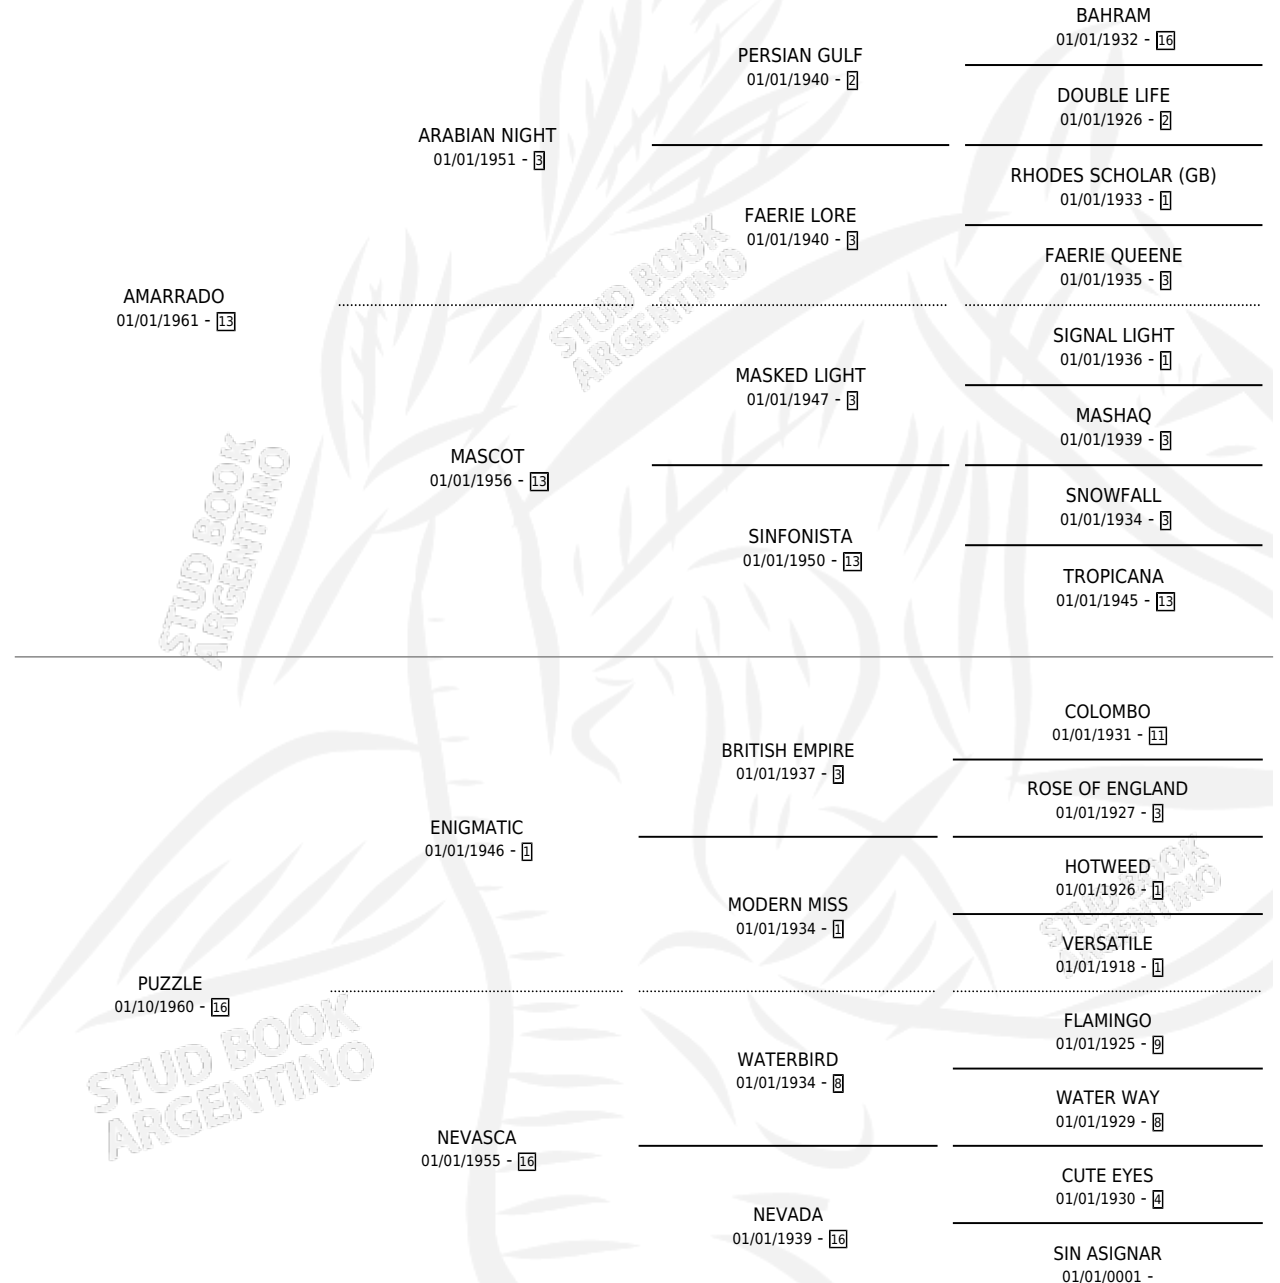

EL TUPUNGATO

por AMARRADO y PUZZLE por ENIGMATIC

Argentina · Macho · Alazan · SP · 10/10/1968
Familia 16-g · Volumen 26

ESTADO

TIPIFICACIÓN SANGUÍNEA	X
TIPIFICACIÓN POR ADN	X
PASAPORTE	X
IDENTIFICACIÓN POR MICROCHIP	X
REPRODUCTOR	✓

Lugar de nacimiento: Campo particular

Criador: Sin dato

~

HIJOS

	MACHOS	HEMBRAS
20 NACIERON	9	11
4 CORRIERON	3	1
3 GANARON	2	1
1 GANADORES CL	1 GANADORES GR	0 GANADORES G1

PEDIGREE

SERVICIOS PADRILLO

TEMPORADA	HARAS	SERVICIO	NAC.	EFFECTIVIDAD
1989	GUATRACHE	6	1	16.67 %
1988	GUATRACHE	11	5	45.45 %
1987	IMPORTADO EN VIENTRE	9	5	55.56 %
1986	IMPORTADO EN VIENTRE	11	4	36.36 %
1985	IMPORTADO EN VIENTRE	8	3	37.50 %
0	IMPORTADO EN VIENTRE	2	2	100 %