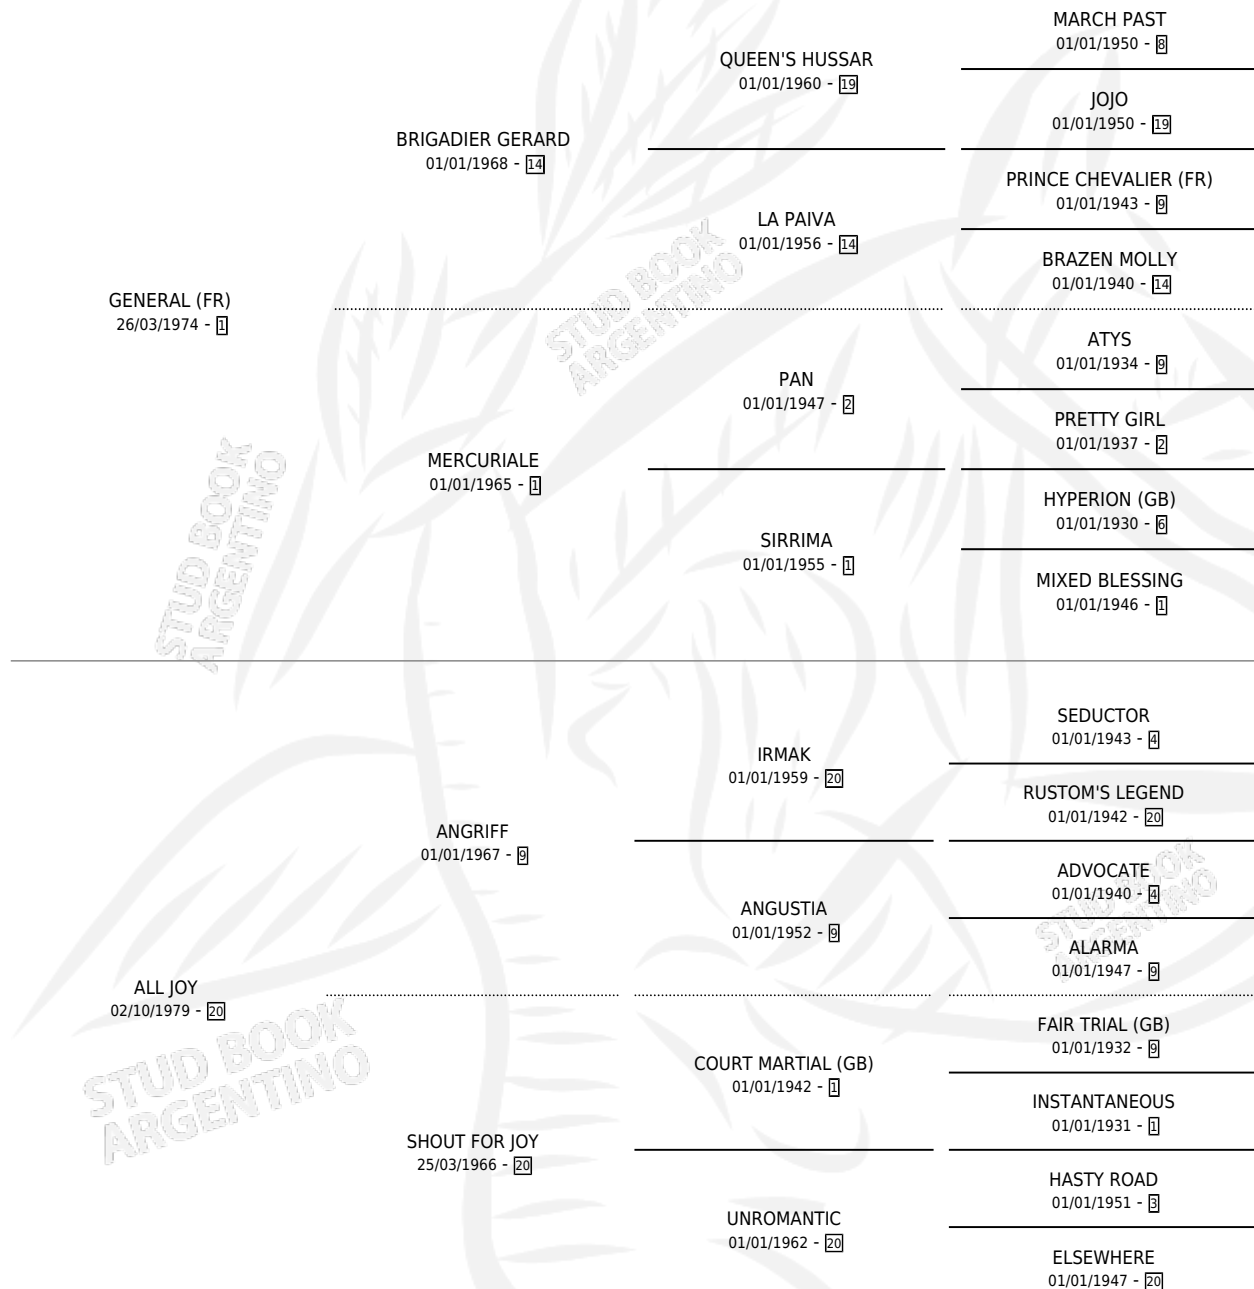

HOME LEAVE

por **GENERAL (FR)** y **ALL JOY** por **ANGRIFF**

Argentina · Hembra · Alazan · SP · 28/08/1985
Familia 20 · Volumen 32

ESTADO

TIPIFICACIÓN SANGUÍNEA	✓
TIPIFICACIÓN POR ADN	X
PASAPORTE	X
IDENTIFICACIÓN POR MICROCHIP	X
REPRODUCTOR	✓

Lugar de nacimiento: San Francisco De Pilar
Criador: Sin dato

~

HIJOS

	MACHOS	HEMBRAS
10 NACIERON	7	3
5 CORRIERON	4	1
2 GANARON	1	1
0 GANADORES CL	0 GANADORES GR	0 GANADORES G1

PEDIGREE

S

cimientos 10 / Efectividad 71.43%

PADRILLO	PRODUCTO	CRIADOR	1ER SERVICIO	ÚLTIMO SERVICIO
ALPHA PLUS (USA)	∅		26/11/2001	05/12/2001
HOME LEAVE	∅		23/10/2000	23/10/2000
OPERA SCORE (USA)	SCORE LEAVE (M Z, 24/09/2000)	LOS PRADOS	11/10/1999	11/10/1999
OPERA SCORE (USA)	∅		22/11/1998	22/11/1998
OPERA SCORE (USA)	OPERA LEAVE (H Z, 11/11/1998)	LOS PRADOS	08/11/1997	02/12/1997
FATLY	FAIR LEAVE (M A, 28/10/1997)	LOS PRADOS	12/11/1996	12/11/1996
FATLY	FAIR HOME (M ZD, 19/10/1996)	LOS PRADOS	13/11/1995	13/11/1995
SPEED BOY	SPEED LEAVE (M A, 03/11/1995)	LOS PRADOS	27/10/1994	29/11/1994
SPEED BOY	SPEED HOME (M A, 12/10/1994)	LOS PRADOS	30/10/1993	30/10/1993
GOOD CHAMPAGNE	HOME CHAMPAGNE (M A, 15/09/1993)	SIN DATO	10/10/1992	10/10/1992
GOOD CHAMPAGNE	LA TROYESSE (H A, 02/10/1992)	SIN DATO	13/10/1991	09/11/1991
LASCAUX (USA)	∅		06/12/1990	06/12/1990
EL ASESOR	HOJARAZCA (H A, 01/11/1990)	SIN DATO	11/10/1989	06/11/1989
BLEDING	TUVE SUERTE (M Z, 29/08/1989)	SIN DATO	13/09/1988	13/09/1988

FATLY

FAIR LEAVE (M A, 28/10/1997)

FATLY

FAIR HOME (M ZD, 19/10/1996)

SPEED BOY

SPEED LEAVE (M A, 03/11/1995)

SPEED BOY

SPEED HOME (M A, 12/10/1994)