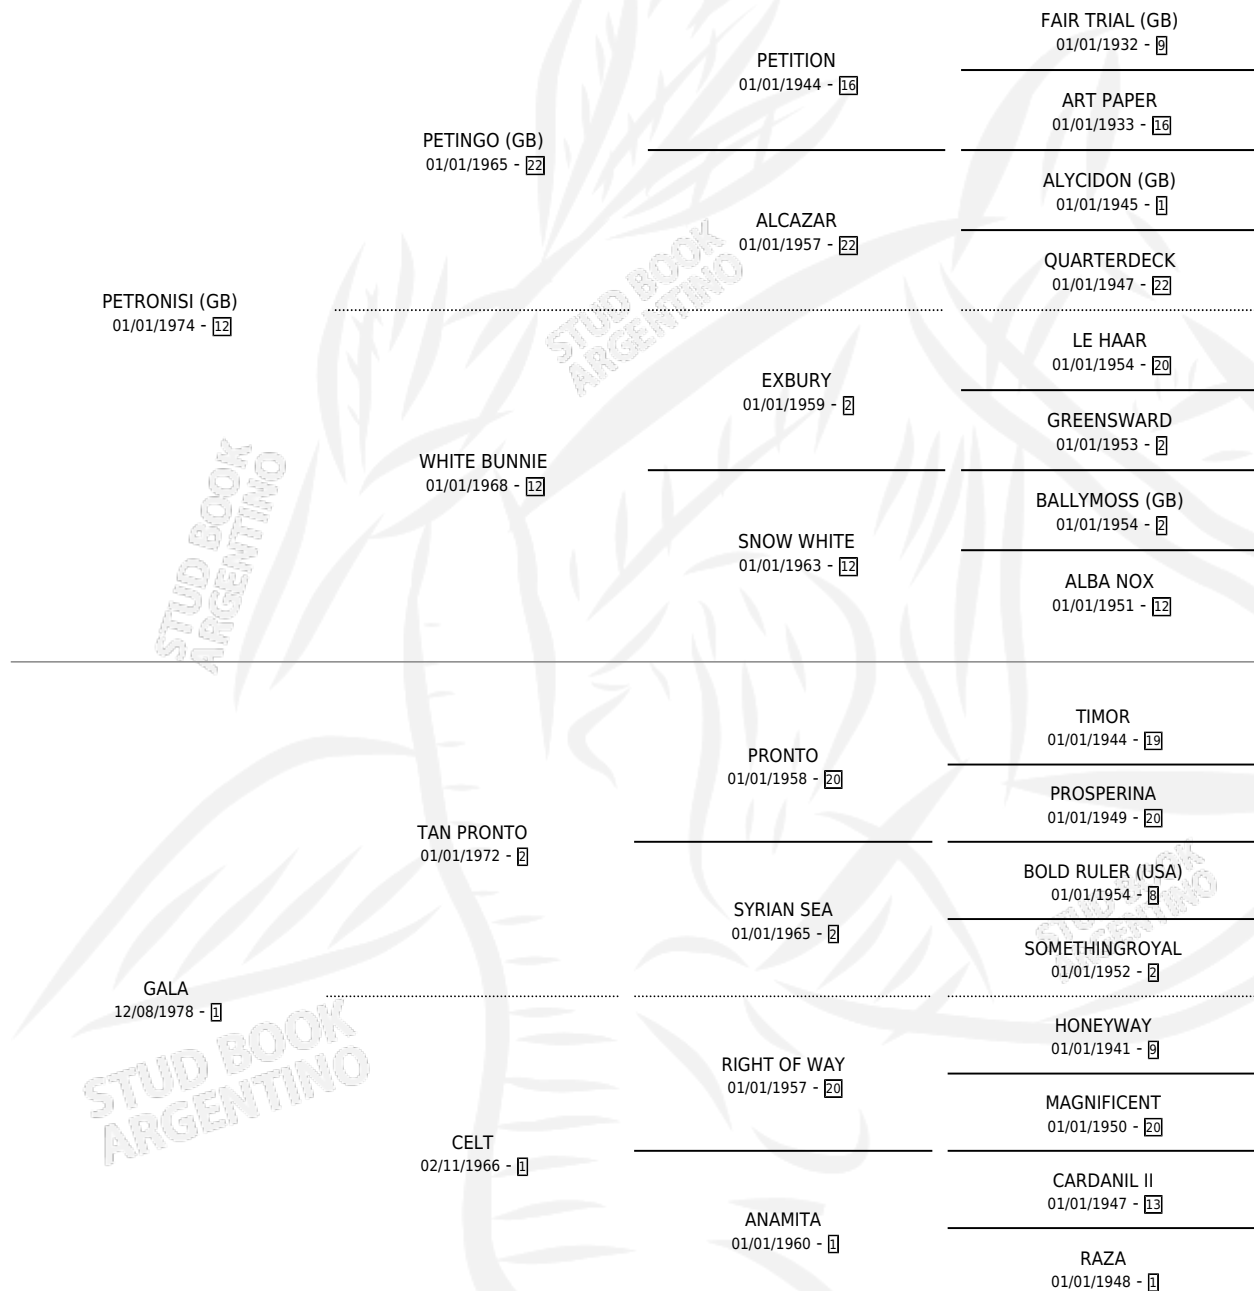

TRAJEADO

por **PETRONISI (GB)** y **GALA** por **TAN PRONTO**

Argentina · Macho · Zaino Colorado · SP · 04/09/1985
Familia 1-e · Volumen 32

ESTADO

TIPIFICACIÓN SANGUÍNEA	X
TIPIFICACIÓN POR ADN	X
PASAPORTE	X
IDENTIFICACIÓN POR MICROCHIP	X
REPRODUCTOR	X

Lugar de nacimiento: Las Ortigas

Criador: Sin dato

PEDIGREE

TRAJEADO

Datos oficiales del Stud Book Argentino

Documento generado el 25/04/2026

studbook.org.ar