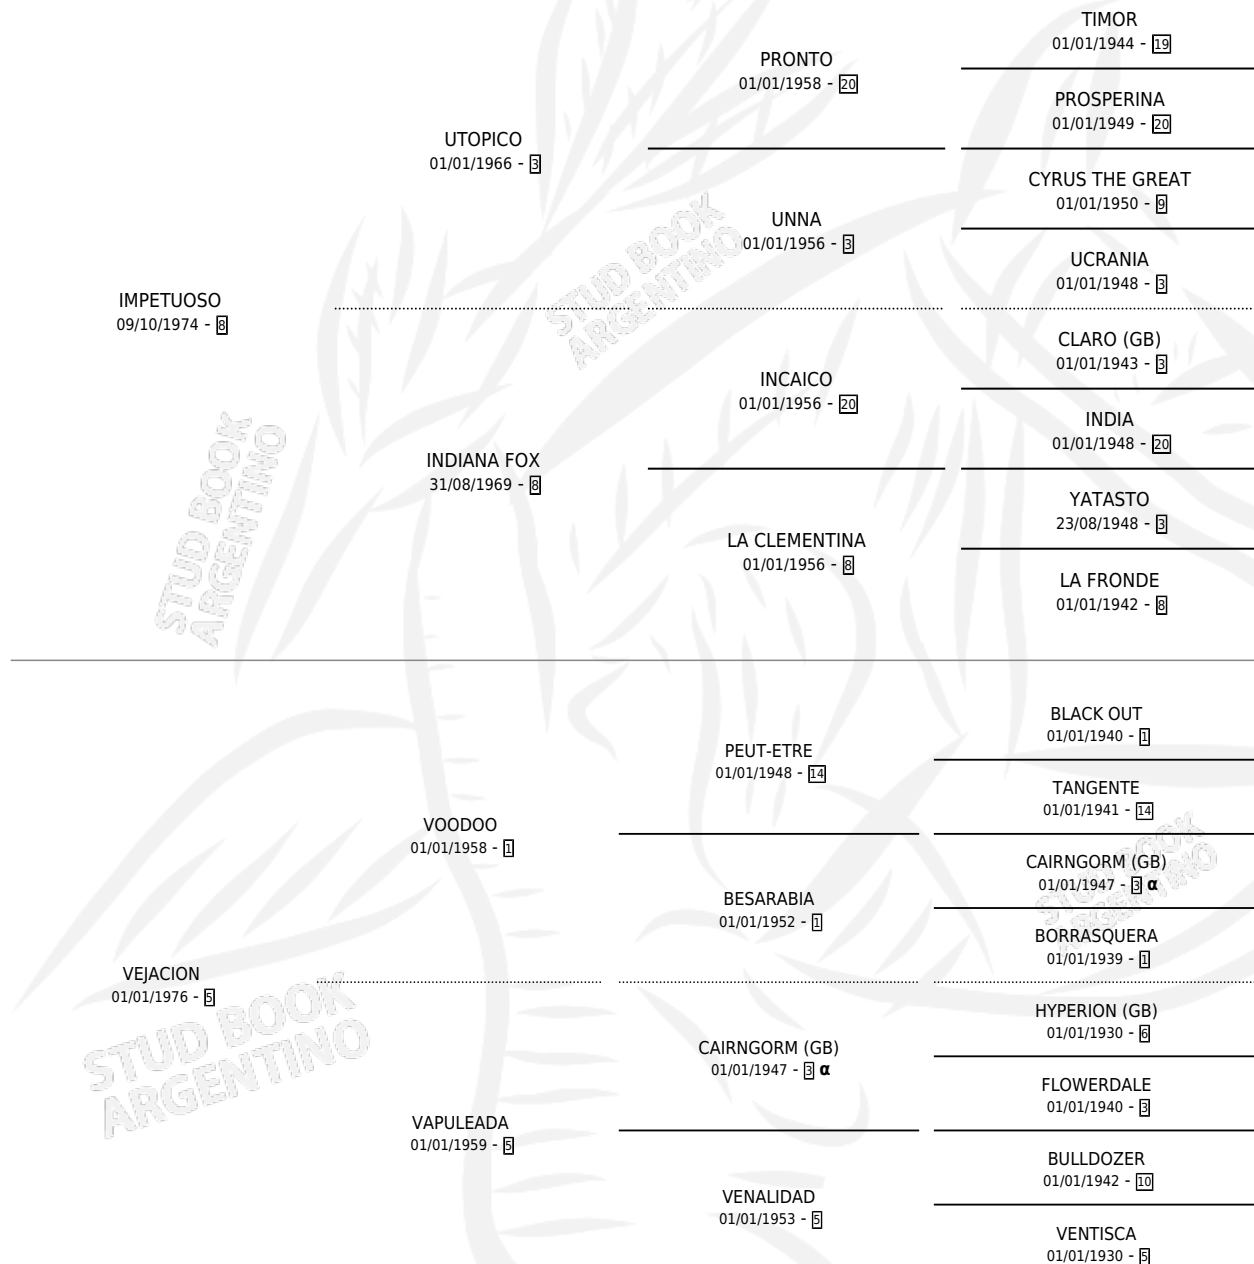

VOLTEADA

por IMPETUOSO y VEJACION por VOODOO

Argentina · Hembra · Zaino · SP · 13/09/1985
Familia 5-g · Volumen 32

ESTADO

| | |
|------------------------------|---|
| TIPIFICACIÓN SANGUÍNEA | X |
| TIPIFICACIÓN POR ADN | X |
| PASAPORTE | X |
| IDENTIFICACIÓN POR MICROCHIP | X |
| REPRODUCTOR | X |

Lugar de nacimiento: La Encantada

Criador: Sin dato

PEDIGREE

INBREEDING : α

VOLTEADA

Datos oficiales del Stud Book Argentino

Documento generado el 07/05/2026

studbook.org.ar