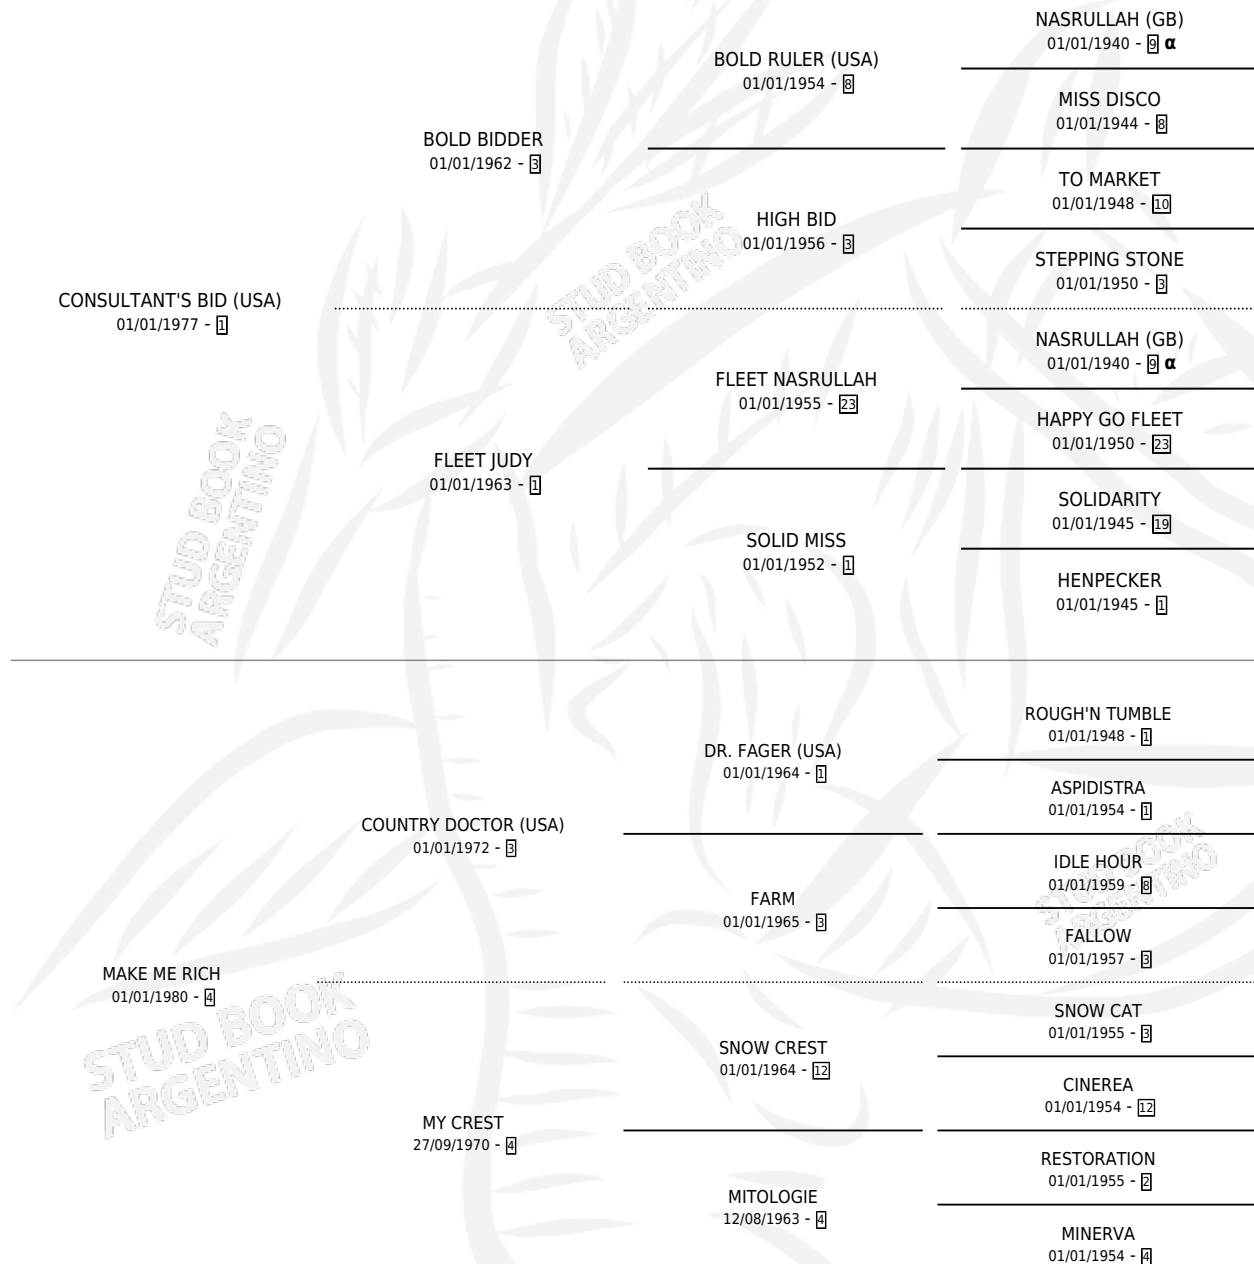

## ESTADO

TIPIFICACIÓN SANGUÍNEA	X
TIPIFICACIÓN POR ADN	X
PASAPORTE	X
IDENTIFICACIÓN POR MICROCHIP	X
REPRODUCTOR	X

**Lugar de nacimiento:** Los Ilusos

**Criador:** Sin dato

## PEDIGREE

INBREEDING :  $\alpha$