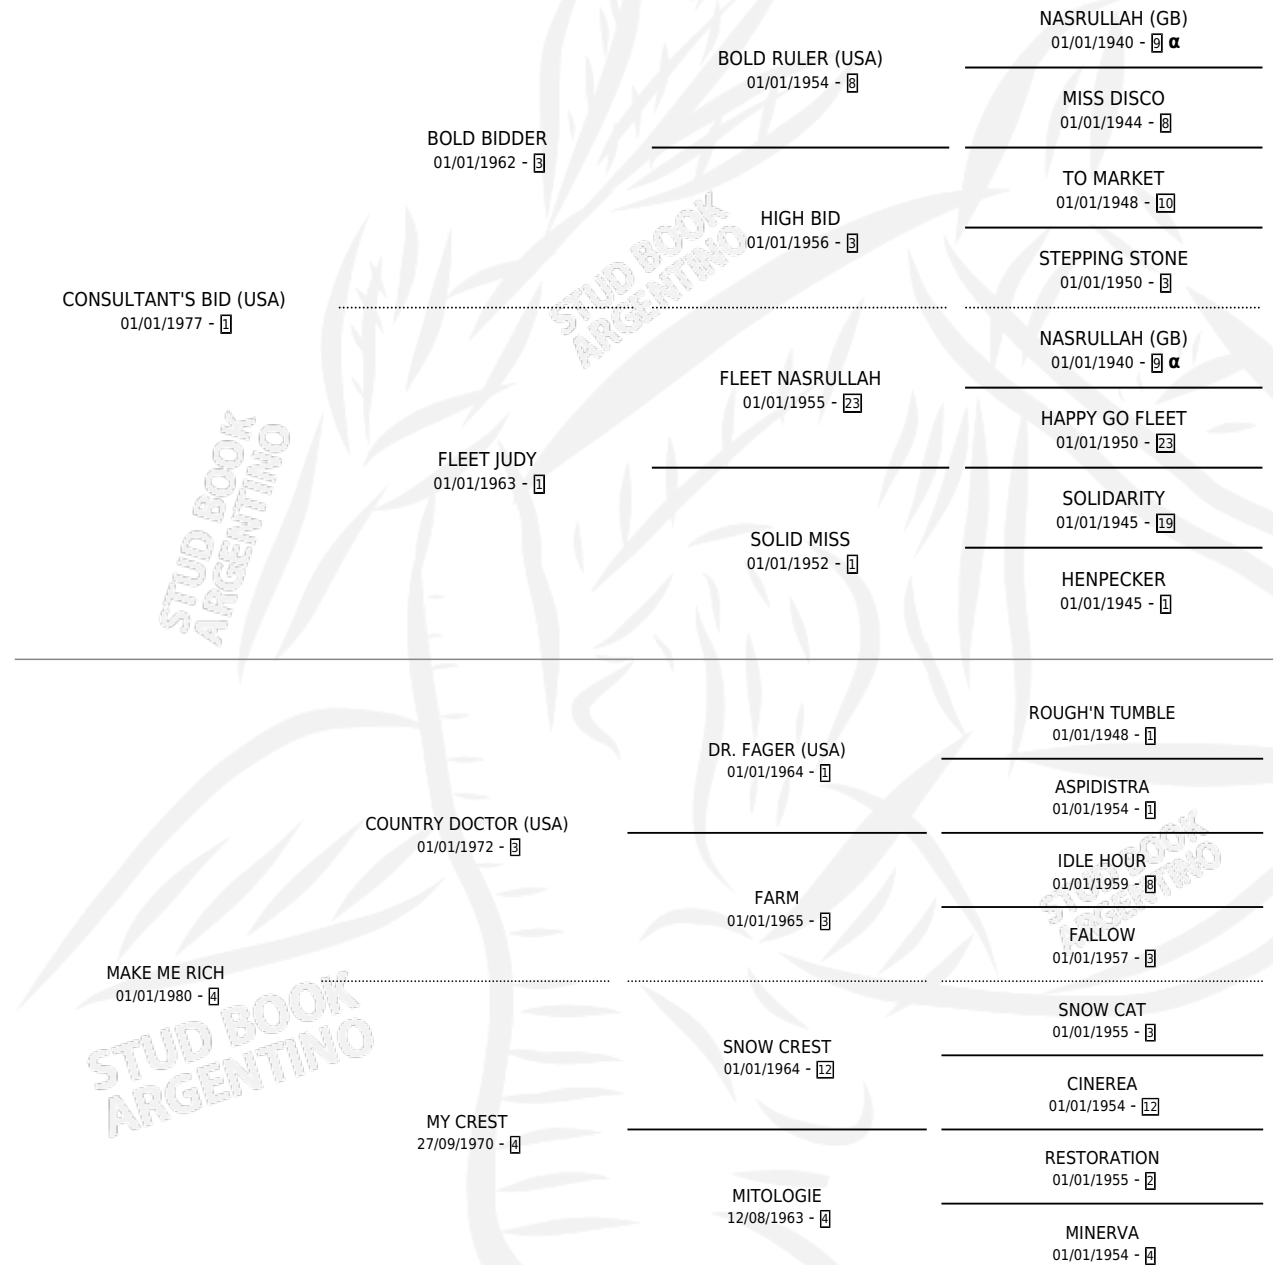

DESAGIADA

por CONSULTANT'S BID (USA) y MAKE ME RICH por
COUNTRY DOCTOR (USA)

Argentina · Hembra · Zaino · SP · 25/08/1985
Familia 4-o · Volumen 32

ESTADO

TIPIFICACIÓN SANGUÍNEA	X
TIPIFICACIÓN POR ADN	X
PASAPORTE	X
IDENTIFICACIÓN POR MICROCHIP	X
REPRODUCTOR	X

Lugar de nacimiento: Los Ilusos

Criador: Sin dato

PEDIGREE

INBREEDING : α