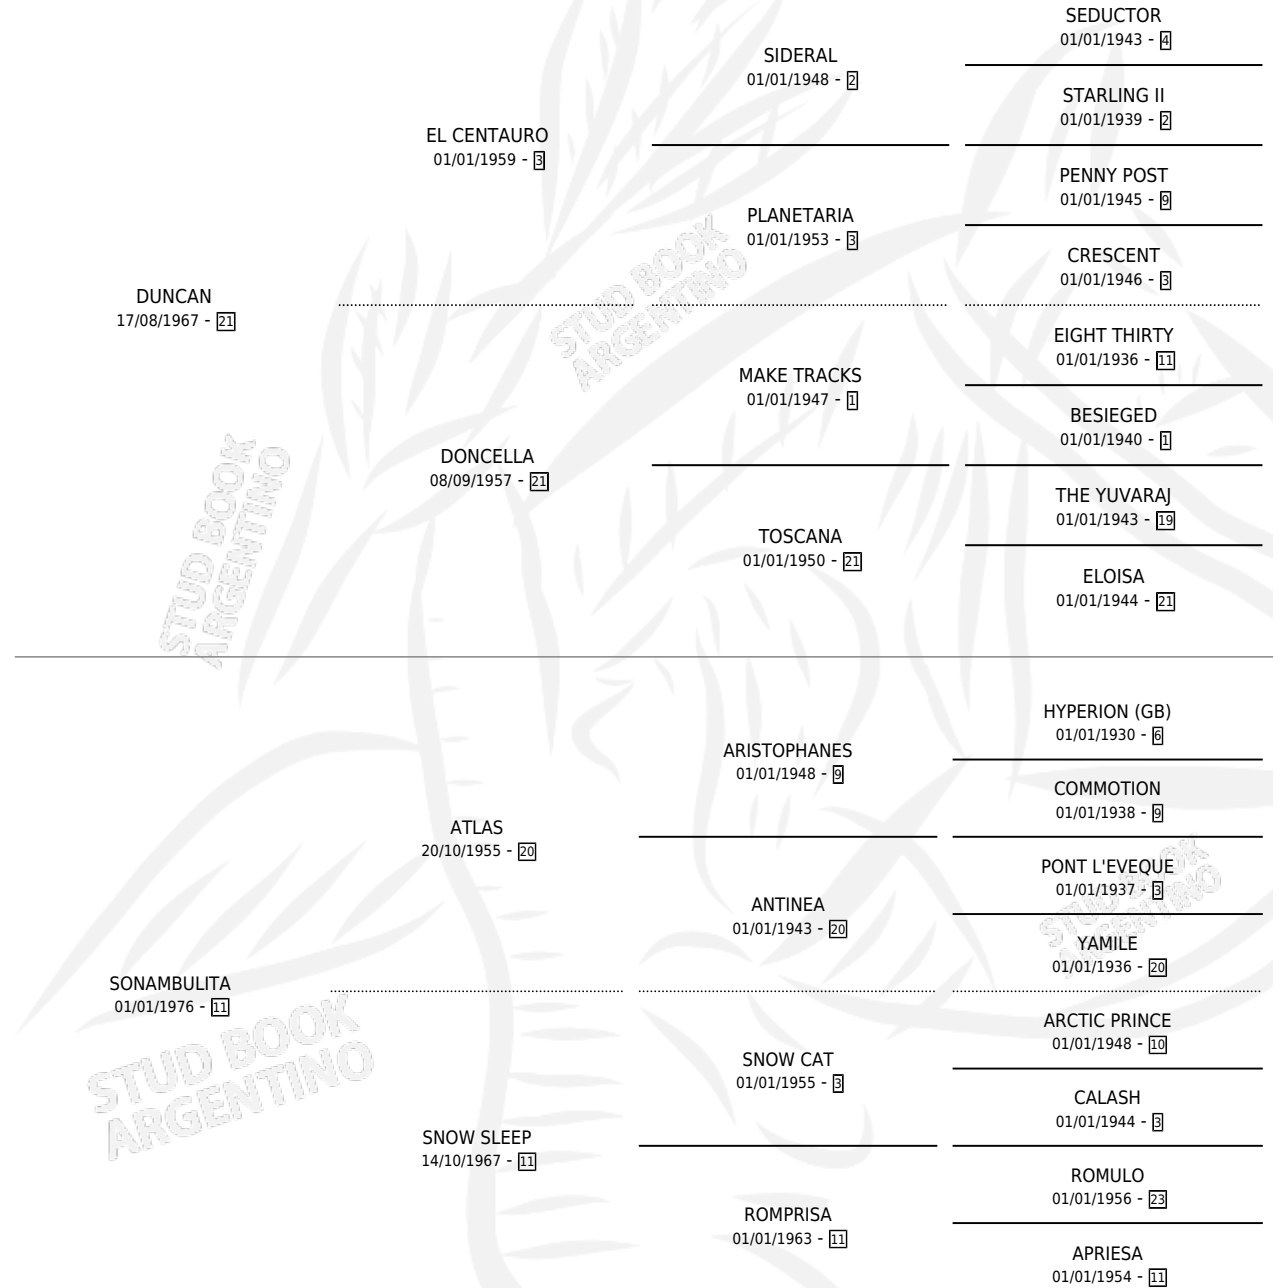

SONAMBULITO

por DUNCAN y SONAMBULITA por ATLAS

Argentina · Macho · Zaino · SP · 23/08/1985
Familia 11-c · Volumen 32

ESTADO

TIPIFICACIÓN SANGUÍNEA	X
TIPIFICACIÓN POR ADN	X
PASAPORTE	X
IDENTIFICACIÓN POR MICROCHIP	X
REPRODUCTOR	X

Lugar de nacimiento: Los Ilusos

Criador: Asociacion Cooperativa De Criadores De Caballos De Carrera

PEDIGREE