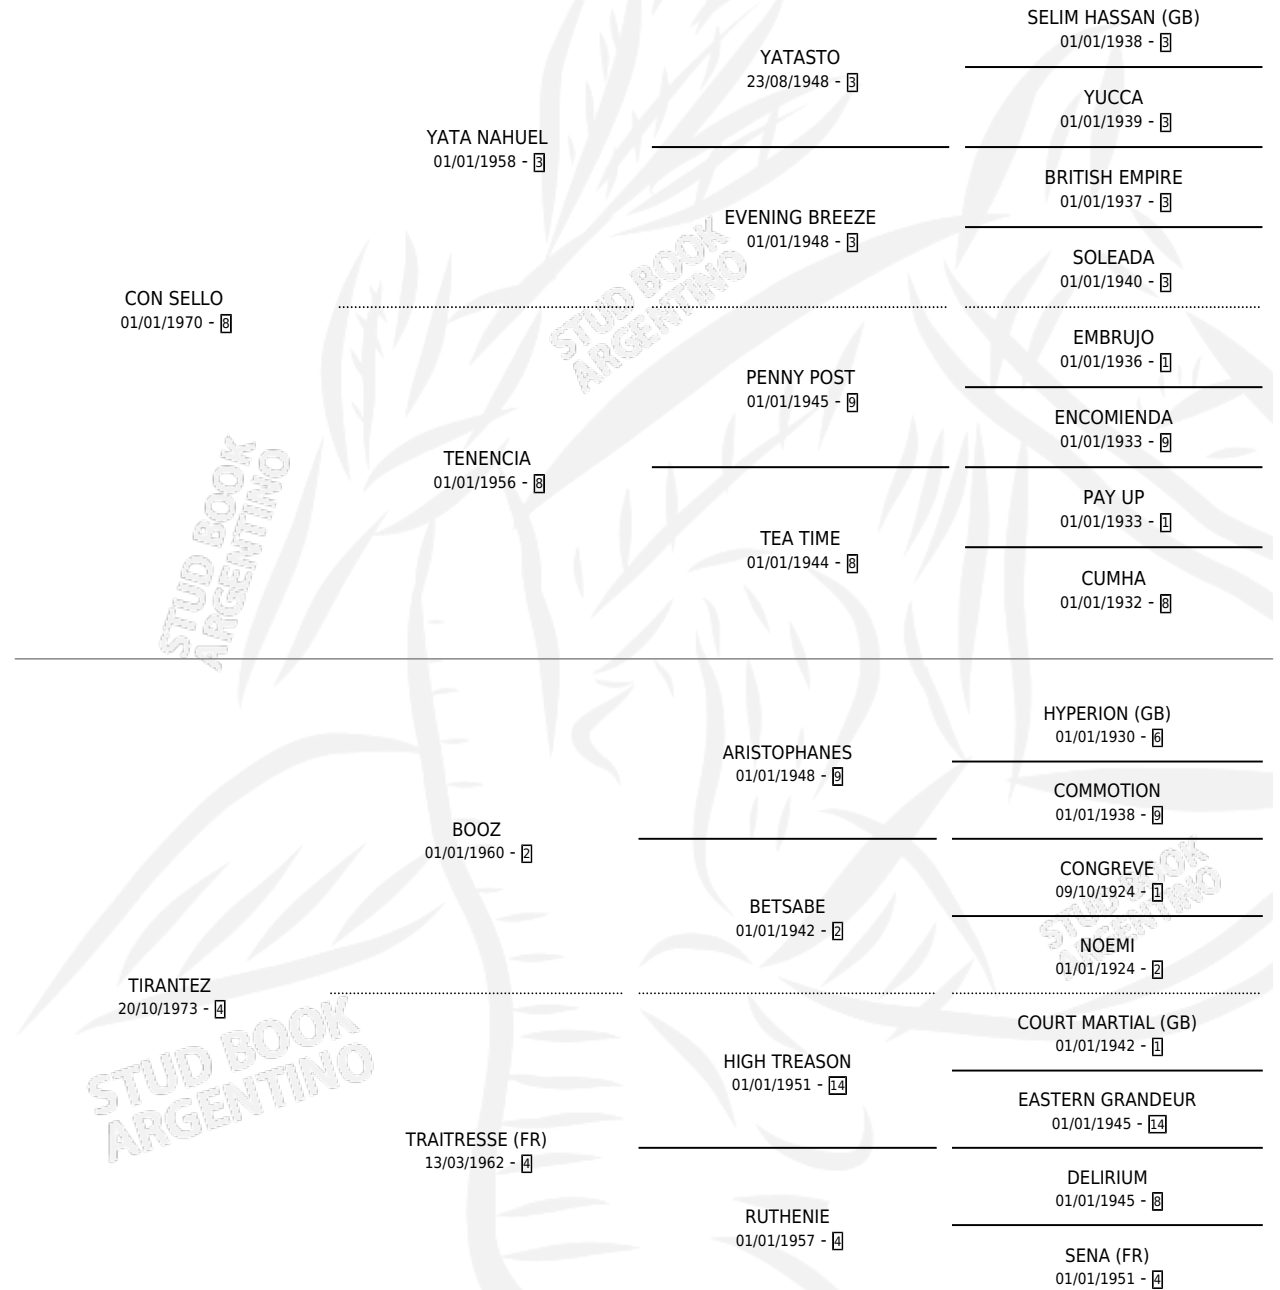

SULUPE

por **CON SELLO** y **TIRANTEZ** por **BOOZ**

Argentina · Hembra · Alazan Tostado · SP · 25/08/1985
Familia 4-i · Volumen 32

ESTADO

TIPIFICACIÓN SANGUÍNEA	X
TIPIFICACIÓN POR ADN	X
PASAPORTE	X
IDENTIFICACIÓN POR MICROCHIP	X
REPRODUCTOR	X

Lugar de nacimiento: Los Peludos

Criador: Los Peludos

PEDIGREE

SULUPE

Datos oficiales del Stud Book Argentino

Documento generado el 06/05/2026

studbook.org.ar