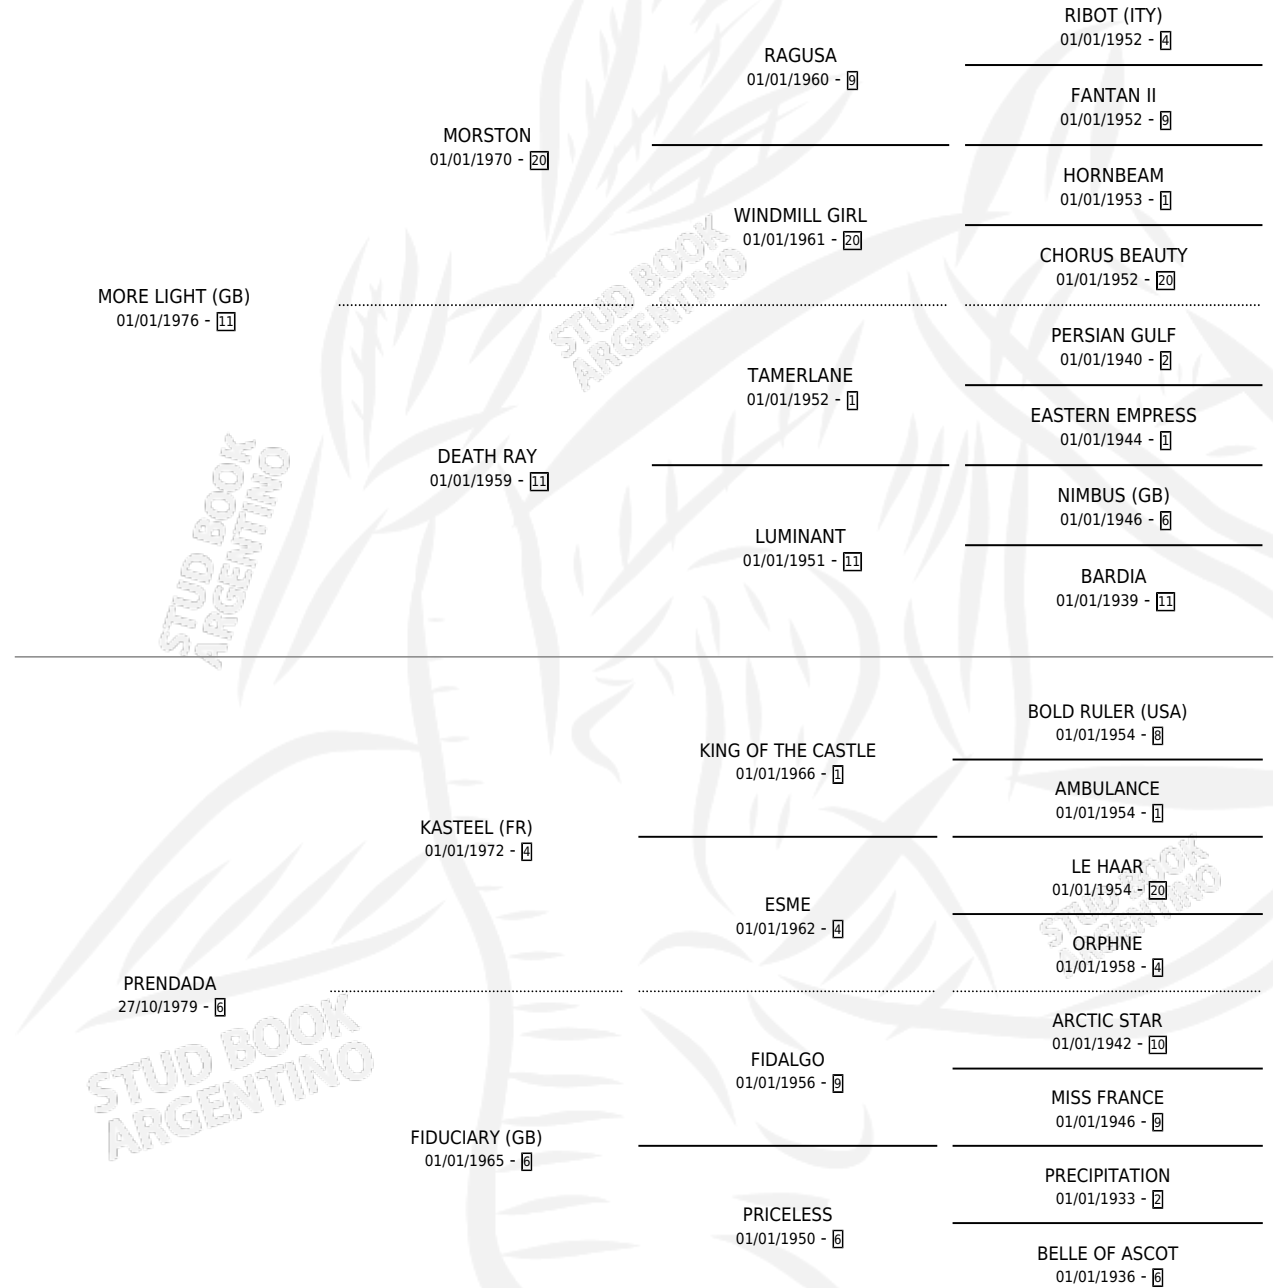

LONDINA

por **MORE LIGHT (GB)** y **PRENDADA** por **KASTEEL (FR)**

Argentina · Hembra · Zaino · SP · 10/09/1985
Familia 6-e · Volumen 32

ESTADO

TIPIFICACIÓN SANGUÍNEA	✓
TIPIFICACIÓN POR ADN	X
PASAPORTE	X
IDENTIFICACIÓN POR MICROCHIP	X
REPRODUCTOR	✓

Lugar de nacimiento: El Pelado

Criador: Sin dato

~

HIJOS

	MACHOS	HEMBRAS
1 NACIERON	0	1

SIN ACTUACIONES

PEDIGREE

CAMPAÑA

Solo carreras oficiales de Argentina

POR EDAD

EDAD	CC	1°	2°	3°	4°	5°	NP	CLC	CLG	CLCG1	CLGG1	IMPORTE	GANANCIA / CC
3 AÑOS	4	0	0	0	0	1	3	0	0	0	0	\$0	\$0
TOTALES	4	0	0	0	0	1	3	0	0	0	0	\$0	\$0
%		0.0%	0.0%	0.0%	0.0%	25.0%	75.0%	0.0%	0.0%	0.0%	0.0%		