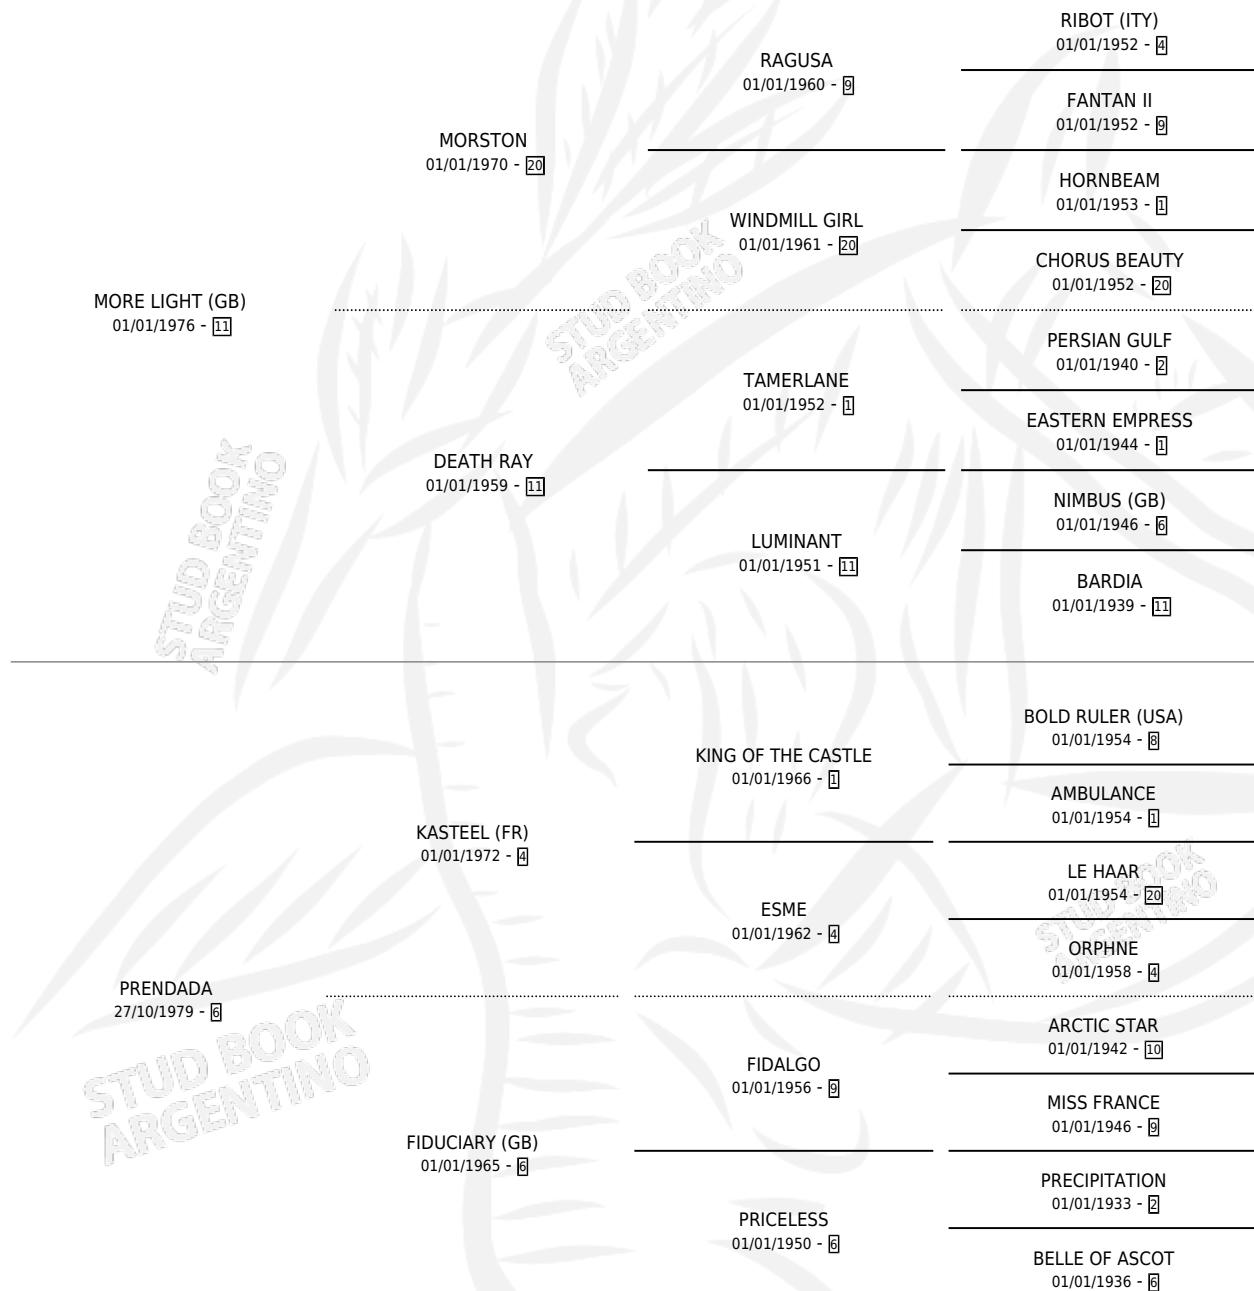

LONDINA

por **MORE LIGHT (GB)** y **PRENDADA** por **KASTEEL (FR)**

Argentina · Hembra · Zaino · SP · 10/09/1985
Familia 6-e · Volumen 32

ESTADO

TIPIFICACIÓN SANGUÍNEA	✓
TIPIFICACIÓN POR ADN	X
PASAPORTE	X
IDENTIFICACIÓN POR MICROCHIP	X
REPRODUCTOR	✓

Lugar de nacimiento: El Pelado

Criador: Sin dato

~

HIJOS

	MACHOS	HEMBRAS
1 NACIERON	0	1

SIN ACTUACIONES

PEDIGREE

CAMPAÑA

Solo carreras oficiales de Argentina

POR EDAD

EDAD	CC	1°	2°	3°	4°	5°	NP	CLC	CLG	CLCG1	CLGG1	IMPORTE	GANANCIA / CC
3 AÑOS	4	0	0	0	0	1	3	0	0	0	0	\$0	\$0
TOTALES	4	0	0	0	0	1	3	0	0	0	0	\$0	\$0
%		0.0%	0.0%	0.0%	0.0%	25.0%	75.0%	0.0%	0.0%	0.0%	0.0%		