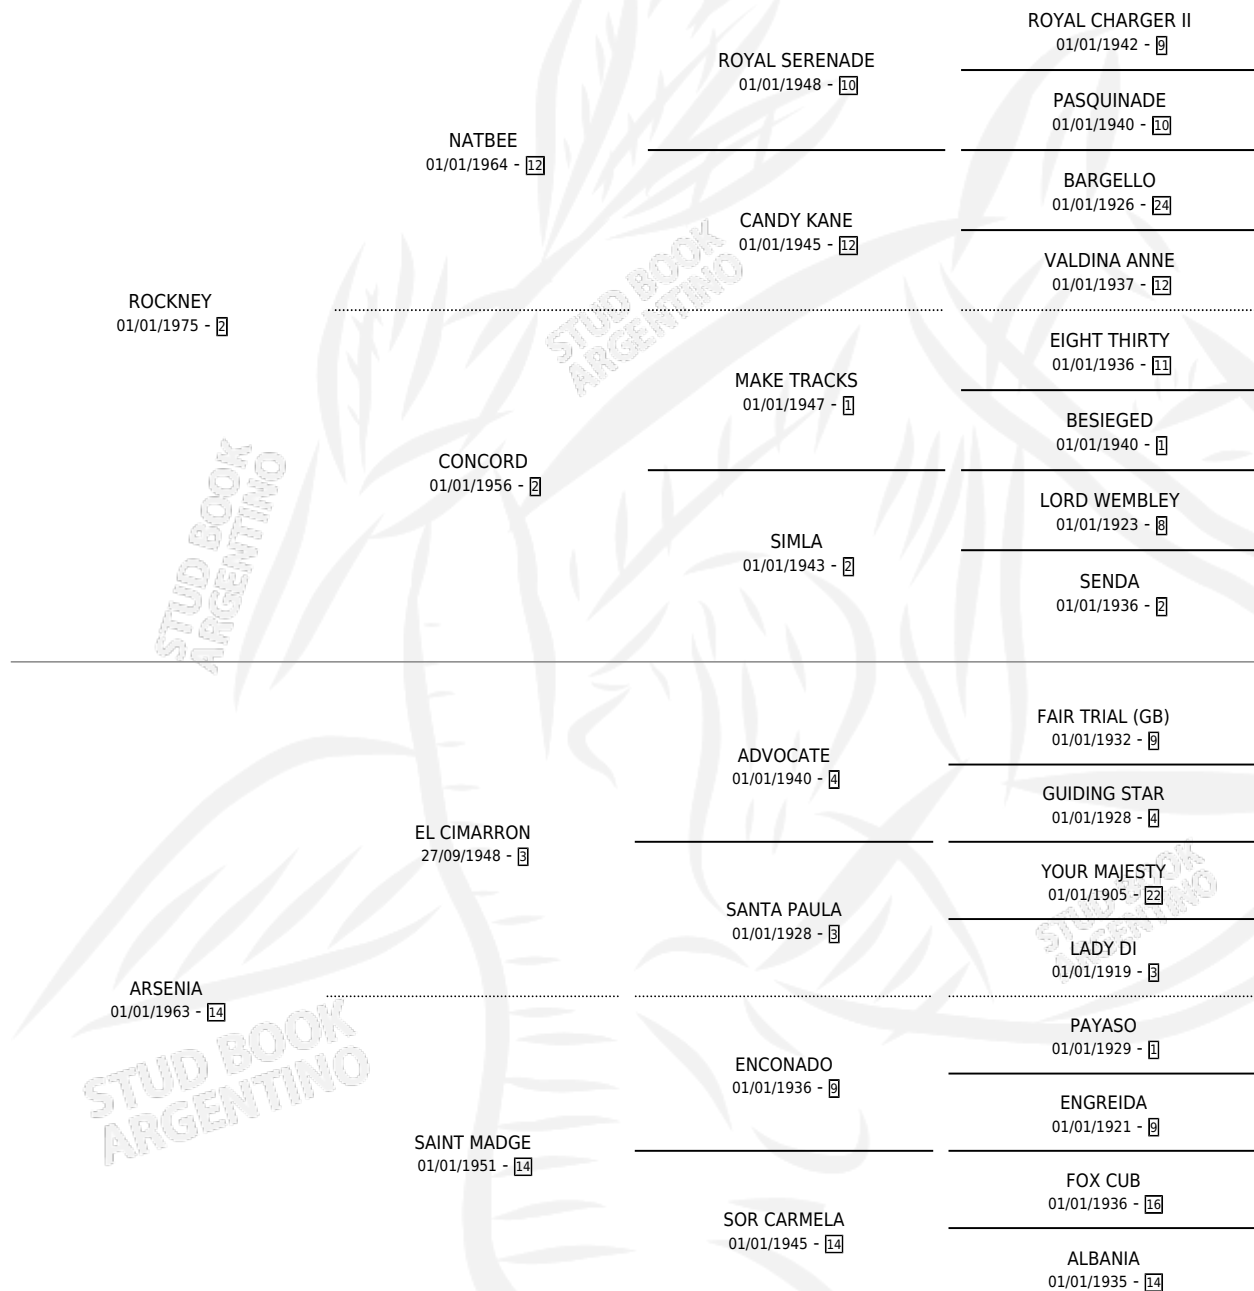

ADUEÑADA

por **ROCKNEY** y **ARSENIA** por **EL CIMARRON**

Argentina · Hembra · Zaino · SP · 17/09/1985
Familia 14 · Volumen 32

ESTADO

TIPIFICACIÓN SANGUÍNEA	X
TIPIFICACIÓN POR ADN	X
PASAPORTE	X
IDENTIFICACIÓN POR MICROCHIP	X
REPRODUCTOR	X

Lugar de nacimiento: La Pradera
Criador: Tornatore Osvaldo Hector

PEDIGREE

CAMPAÑA

Solo carreras oficiales de Argentina

POR EDAD

EDAD	CC	1°	2°	3°	4°	5°	NP	CLC	CLG	CLCG1	CLGG1	IMPORTE	GANANCIA / CC
4 AÑOS	2	0	0	0	0	0	2	0	0	0	0	\$0	\$0
TOTALES	2	0	0	0	0	0	2	0	0	0	0	\$0	\$0
%		0.0%	0.0%	0.0%	0.0%	0.0%	100%	0.0%	0.0%	0.0%	0.0%		