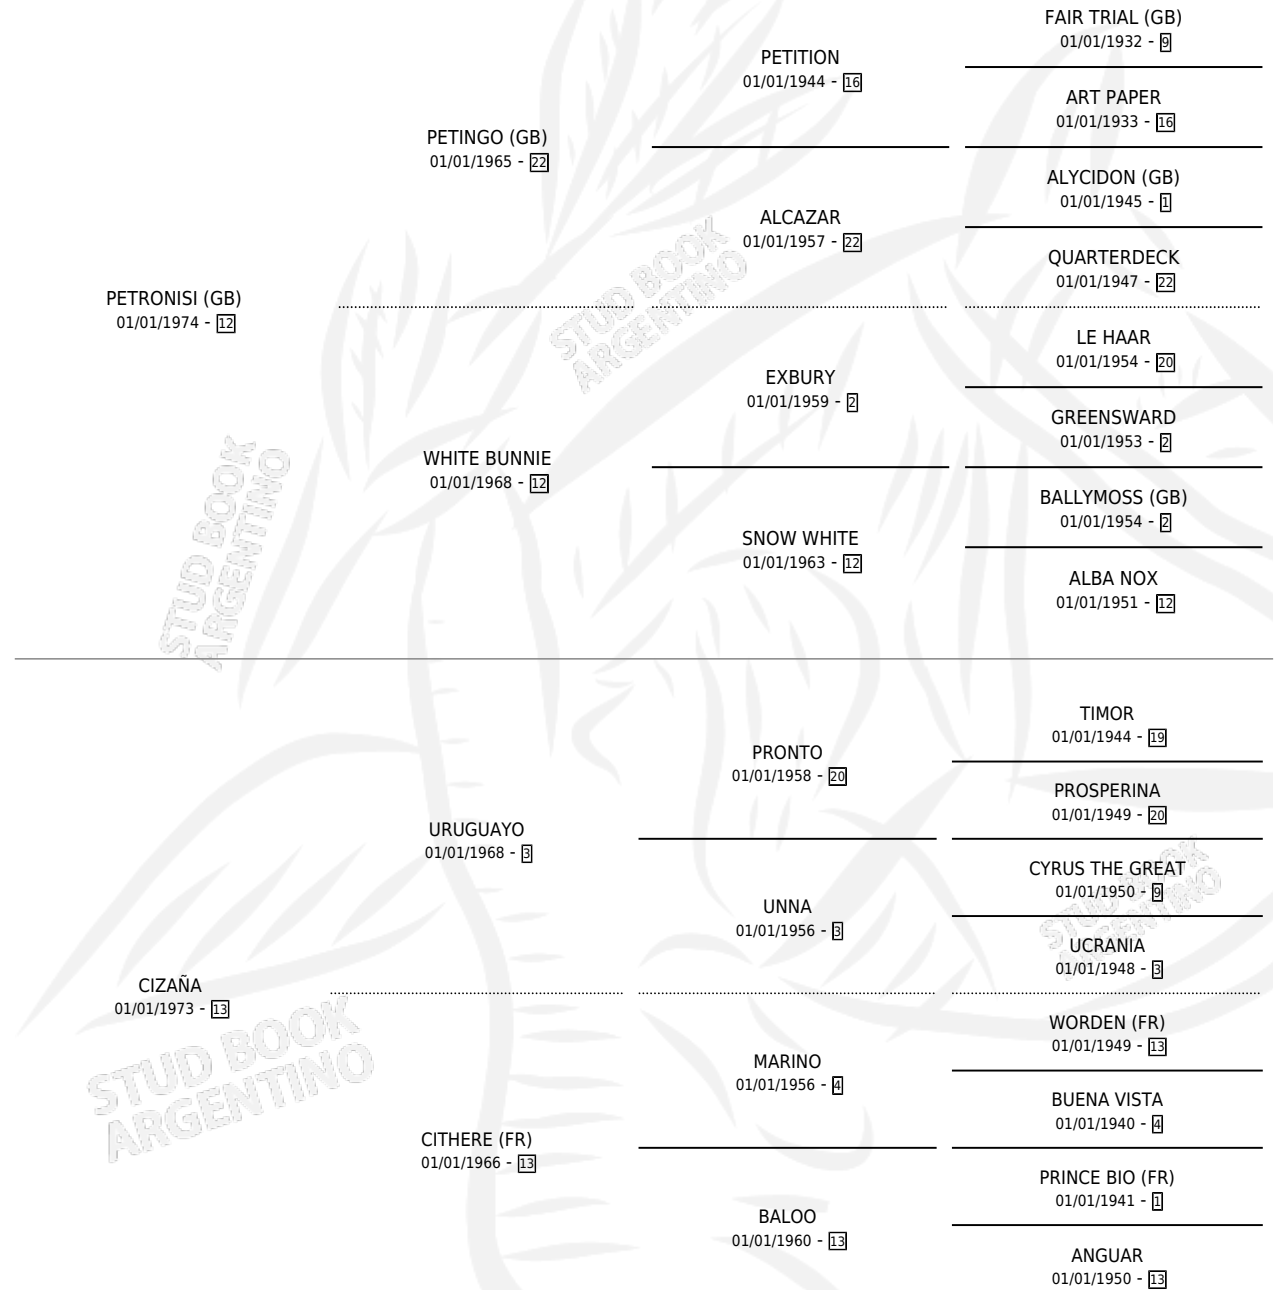

CASANDRE

por **PETRONISI (GB)** y **CIZAÑA** por **URUGUAYO**

Argentina · Hembra · Alazan · SP · 12/08/1985
Familia 13-c · Volumen 32

ESTADO

TIPIFICACIÓN SANGUÍNEA	✓
TIPIFICACIÓN POR ADN	X
PASAPORTE	X
IDENTIFICACIÓN POR MICROCHIP	X
REPRODUCTOR	✓

Lugar de nacimiento: Los Cerrillos

Criador: Sin dato

~

HIJOS

	MACHOS	HEMBRAS
3 NACIERON	2	1
SIN ACTUACIONES		

PEDIGREE

CAMPAÑA

Solo carreras oficiales de Argentina