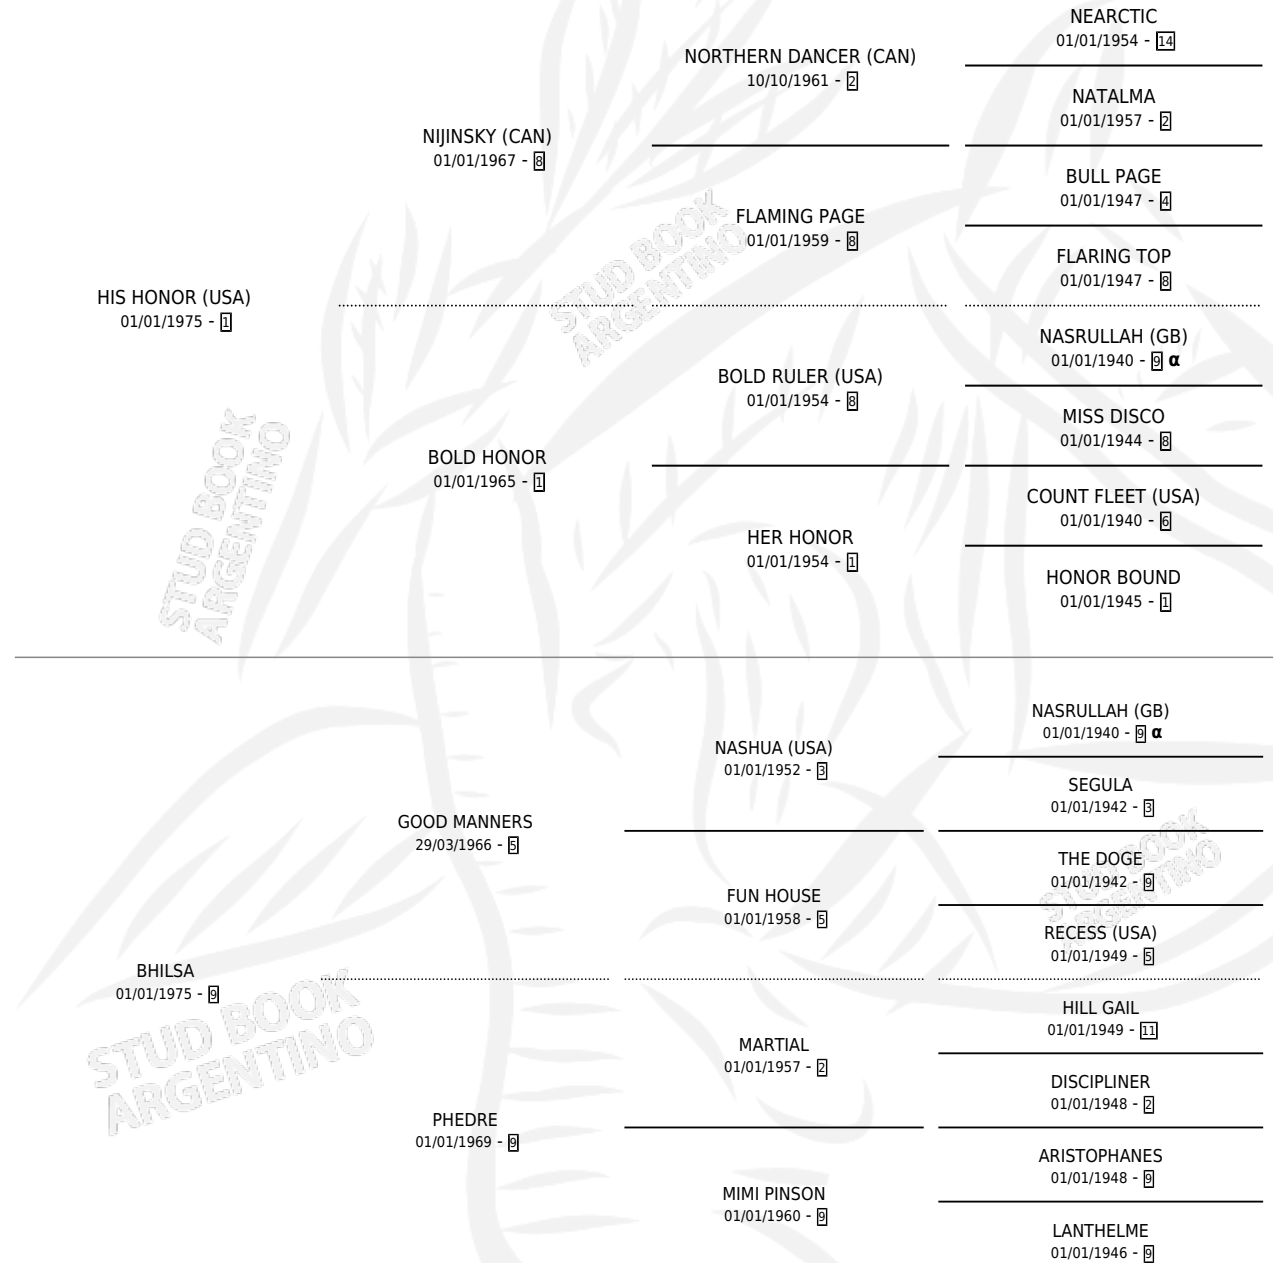

ARROBADO

por HIS HONOR (USA) y BHILSA por GOOD MANNERS

Argentina · Macho · Zaino · SP · 10/09/1985
Familia 9-g · Volumen 32

ESTADO

TIPIFICACIÓN SANGUÍNEA	X
TIPIFICACIÓN POR ADN	X
PASAPORTE	X
IDENTIFICACIÓN POR MICROCHIP	X
REPRODUCTOR	X

Lugar de nacimiento: El Candil

Criador: Sin dato

PEDIGREE

INBREEDING : α

CAMPAÑA

Solo carreras oficiales de Argentina

POR EDAD

EDAD	CC	1°	2°	3°	4°	5°	NP	CLC	CLG	CLCG1	CLGG1	IMPORTE	GANANCIA / CC
3 AÑOS	7	0	0	1	0	3	3	0	0	0	0	\$0	\$0
4 AÑOS	5	2	0	0	0	0	3	0	0	0	0	\$2,236,000	\$447,200
5 AÑOS	1	0	0	0	0	0	1	0	0	0	0	\$0	\$0
TOTALES	13	2	0	1	0	3	7	0	0	0	0	\$2,236,000	\$172,000
%		15.4%	0.0%	7.7%	0.0%	23.1%	53.8%	0.0%	0.0%	0.0%	0.0%		