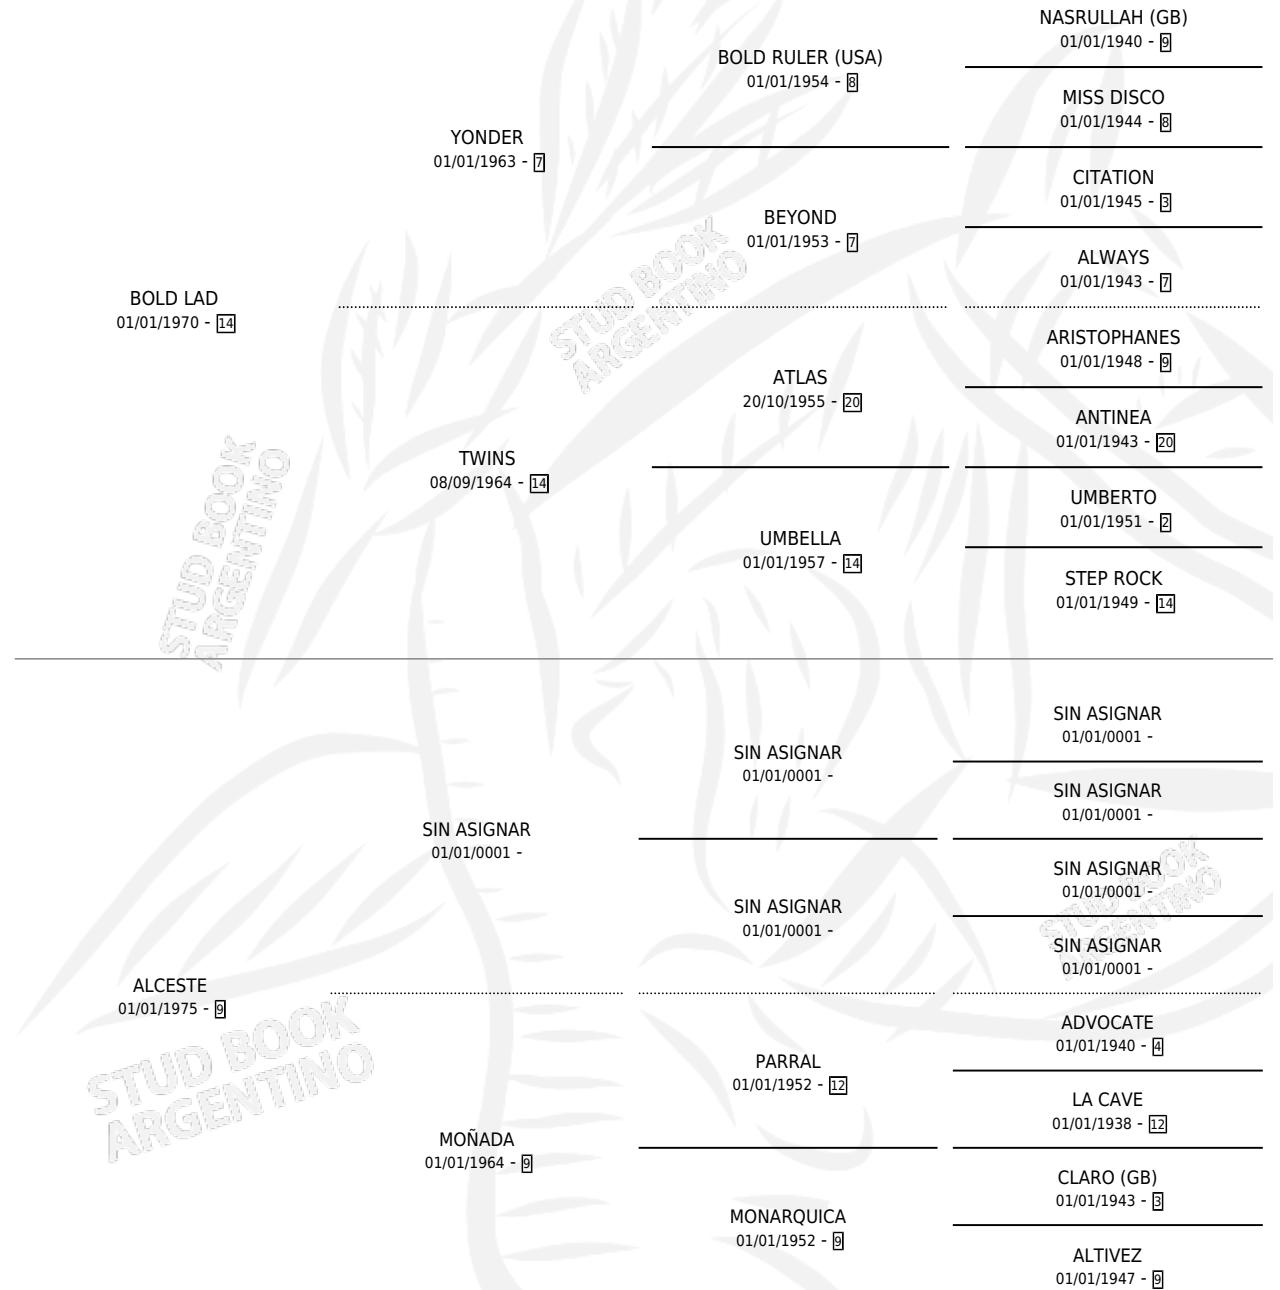

PANCRACIO

por **BOLD LAD** y **ALCESTE** por **SIN ASIGNAR**

Argentina · Macho · Zaino Doradillo · SP · 05/09/1985
Familia 9-h · Volumen 32

ESTADO

TIPIFICACIÓN SANGUÍNEA	X
TIPIFICACIÓN POR ADN	X
PASAPORTE	X
IDENTIFICACIÓN POR MICROCHIP	X
REPRODUCTOR	X

Lugar de nacimiento: Estrella Alpina

Criador: Sin dato

PEDIGREE

PANCRACIO

Datos oficiales del Stud Book Argentino

Documento generado el 09/05/2026

studbook.org.ar