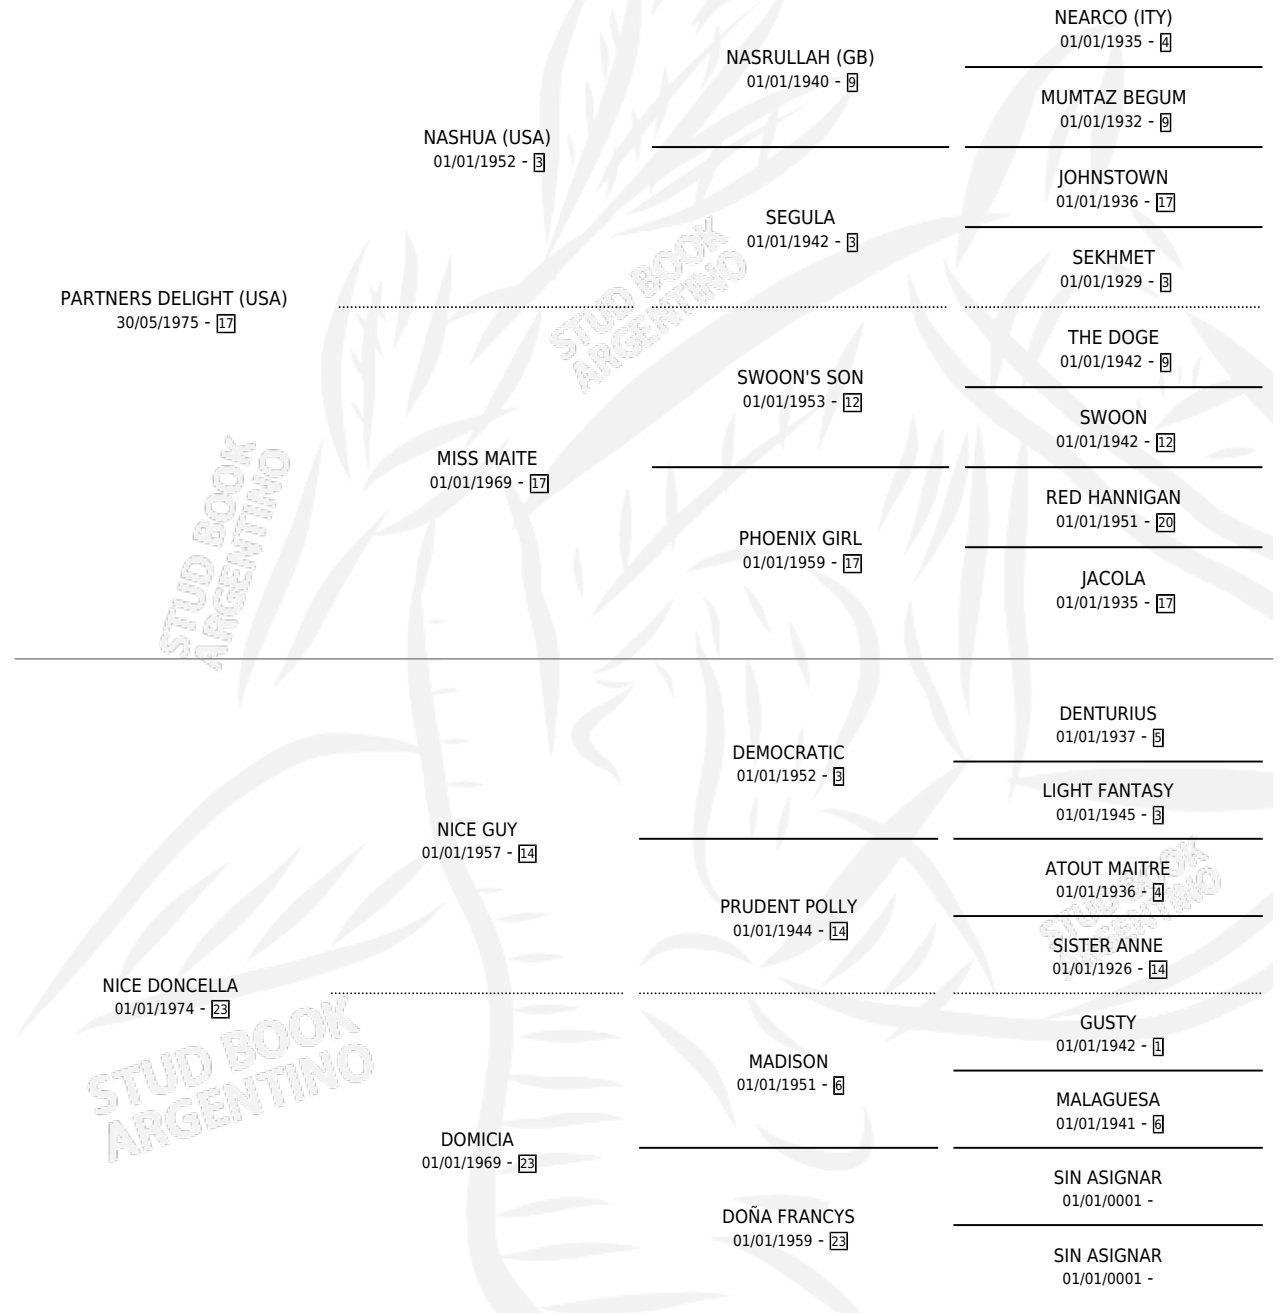

Lugar de nacimiento: El Tiphi

Criador: Azpiroz Costa Jose Fermin

~

HIJOS

	MACHOS	HEMBRAS
2 NACIERON	0	2
SIN ACTUACIONES		

PEDIGREE

CAMPAÑA

Solo carreras oficiales de Argentina