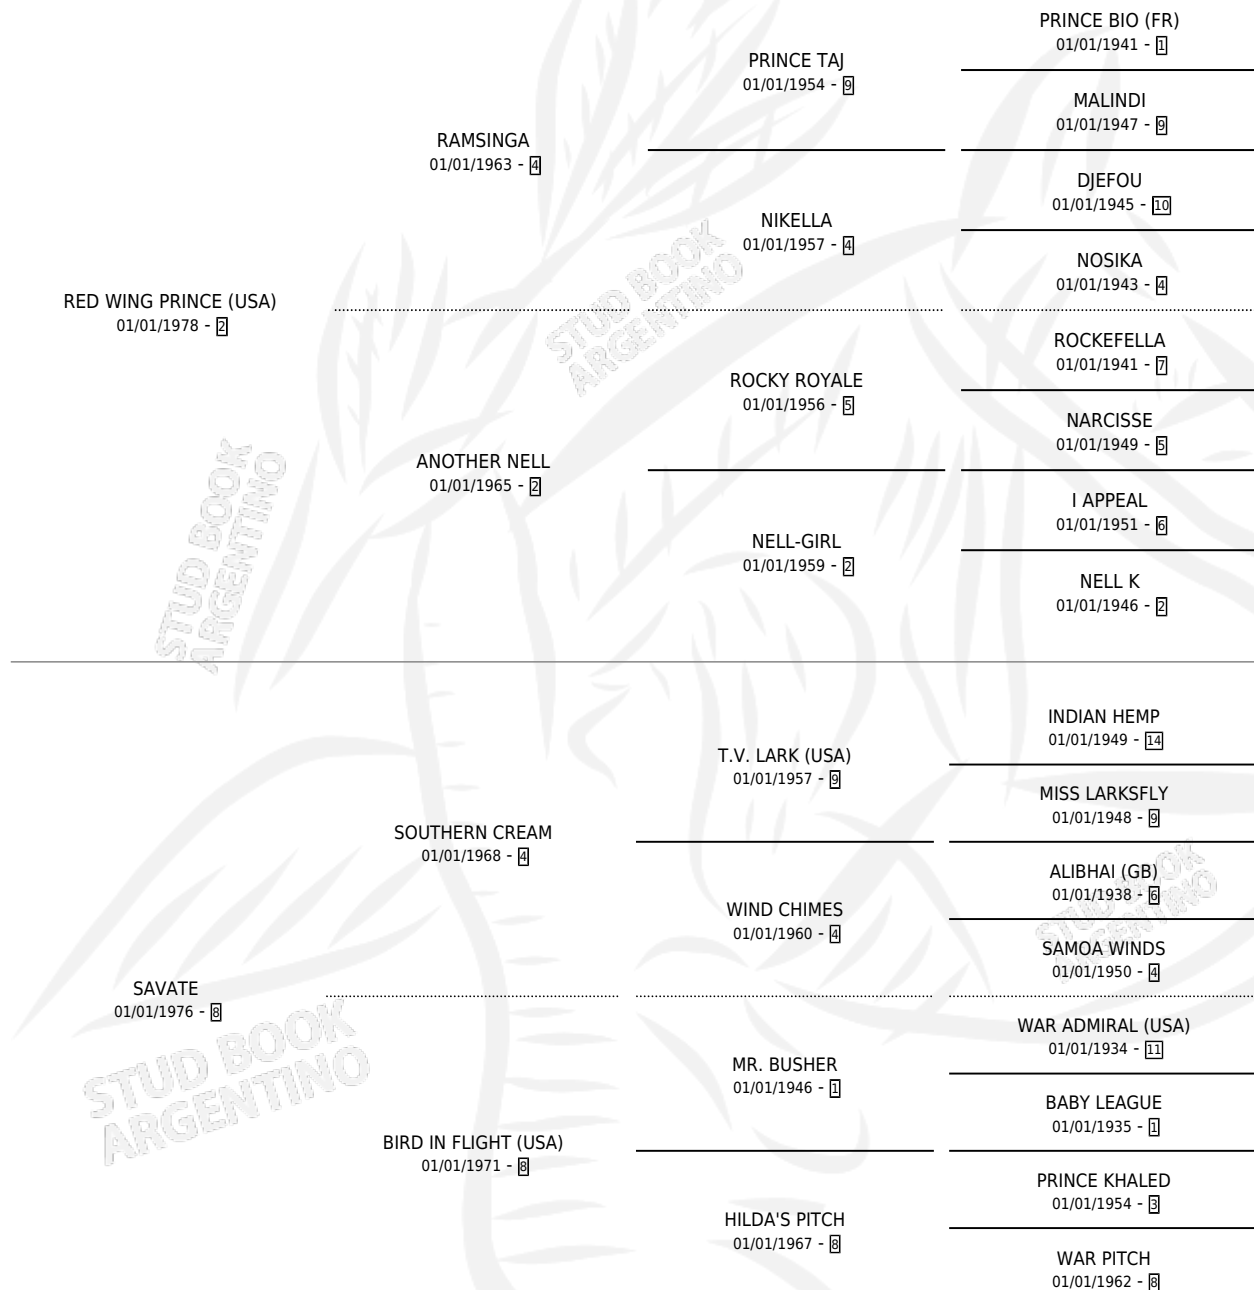

BUVEUSE

por **RED WING PRINCE (USA)** y **SAVATE** por **SOUTHERN CREAM**

Argentina · Hembra · Zaino Colorado · SP · 30/08/1985
Familia 8-g · Volumen 32

ESTADO

TIPIFICACIÓN SANGUÍNEA	✓
TIPIFICACIÓN POR ADN	✓
PASAPORTE	X
IDENTIFICACIÓN POR MICROCHIP	X
REPRODUCTOR	✓

Lugar de nacimiento: Campo particular

Criador: Sin dato

~

HIJOS

	MACHOS	HEMBRAS
12 NACIERON	6	6
7 CORRIERON	3	4
6 GANARON	2	4

0	0	0
GANADORES CL	GANADORES GR	GANADORES G1

PEDIGREE

CAMPAÑA

Solo carreras oficiales de Argentina

POR EDAD

EDAD	CC	1°	2°	3°	4°	5°	NP	CLC	CLG	CLCG1	CLGG1	IMPORTE	GANANCIA / CC
3 AÑOS	3	1	0	2	0	0	0	0	0	0	0	\$2,600	\$867
4 AÑOS	2	0	0	0	1	0	1	0	0	0	0	\$0	\$0
TOTALES	5	1	0	2	1	0	1	0	0	0	0	\$2,600	\$520
%		20.0%	0.0%	40.0%	20.0%	0.0%	20.0%	0.0%	0.0%	0.0%	0.0%		