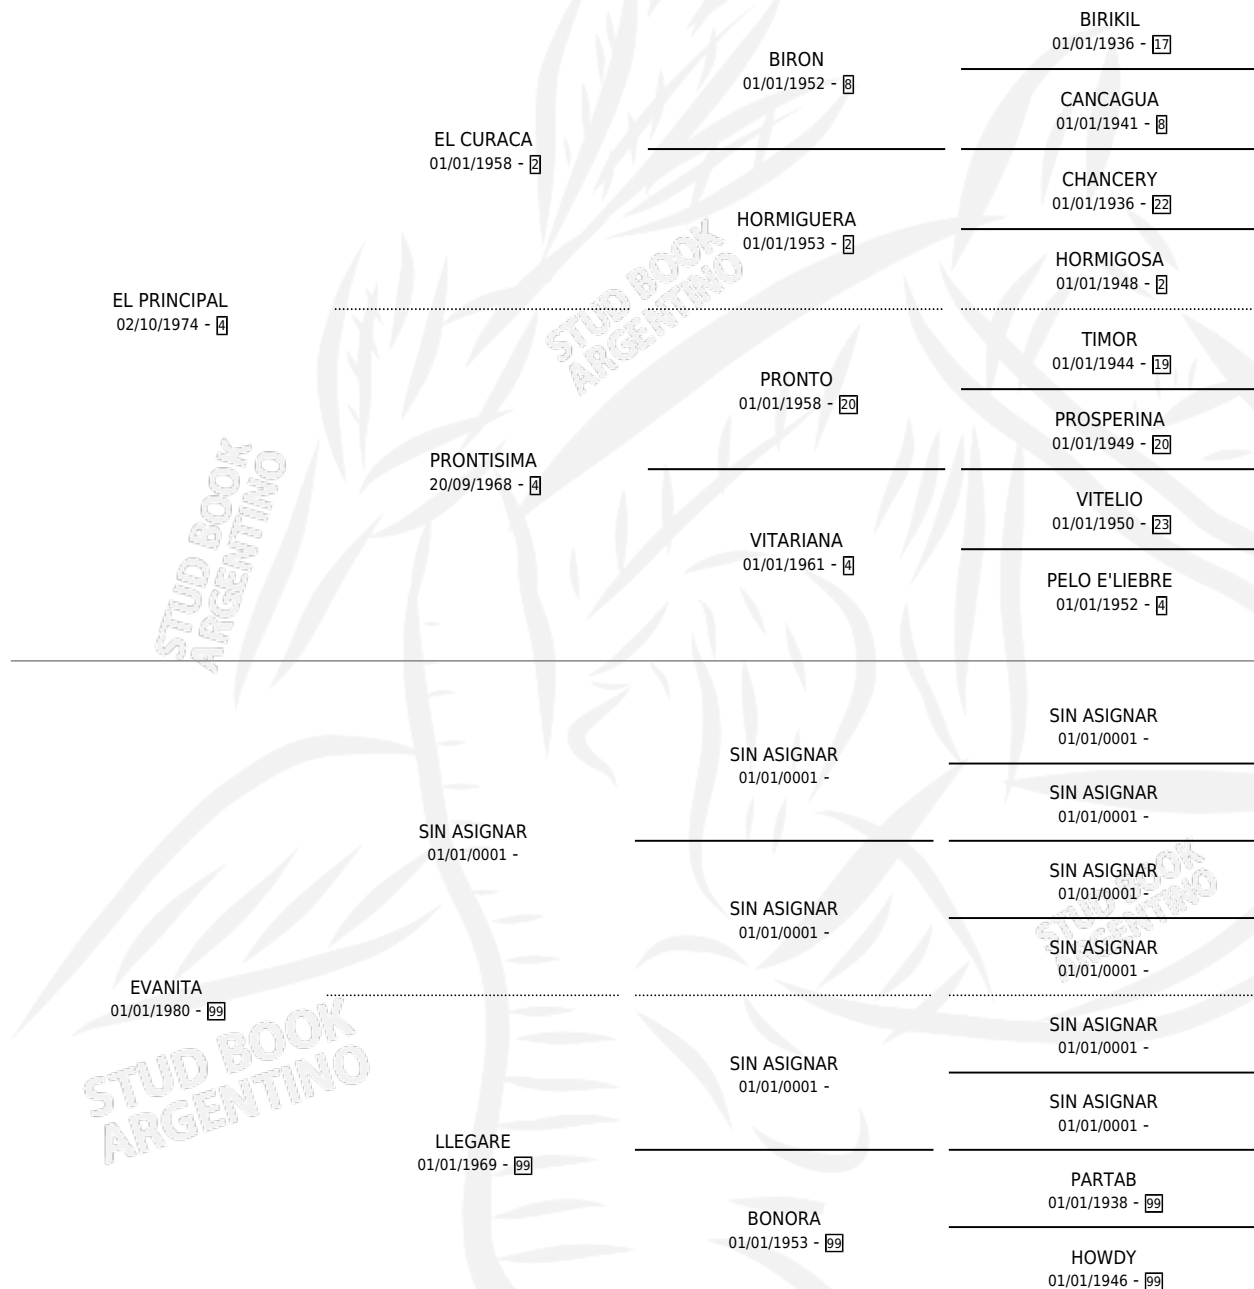

EVA PRINCE

por EL PRINCIPAL y EVANITA por SIN ASIGNAR

Argentina · Hembra · Zaino · SP · 22/08/1985
Familia 99 · Volumen 32

ESTADO

TIPIFICACIÓN SANGUÍNEA	X
TIPIFICACIÓN POR ADN	X
PASAPORTE	X
IDENTIFICACIÓN POR MICROCHIP	X
REPRODUCTOR	X

Lugar de nacimiento: El Alto

Criador: Sin dato

PEDIGREE

EVA PRINCE

Datos oficiales del Stud Book Argentino

Documento generado el 11/05/2026

studbook.org.ar