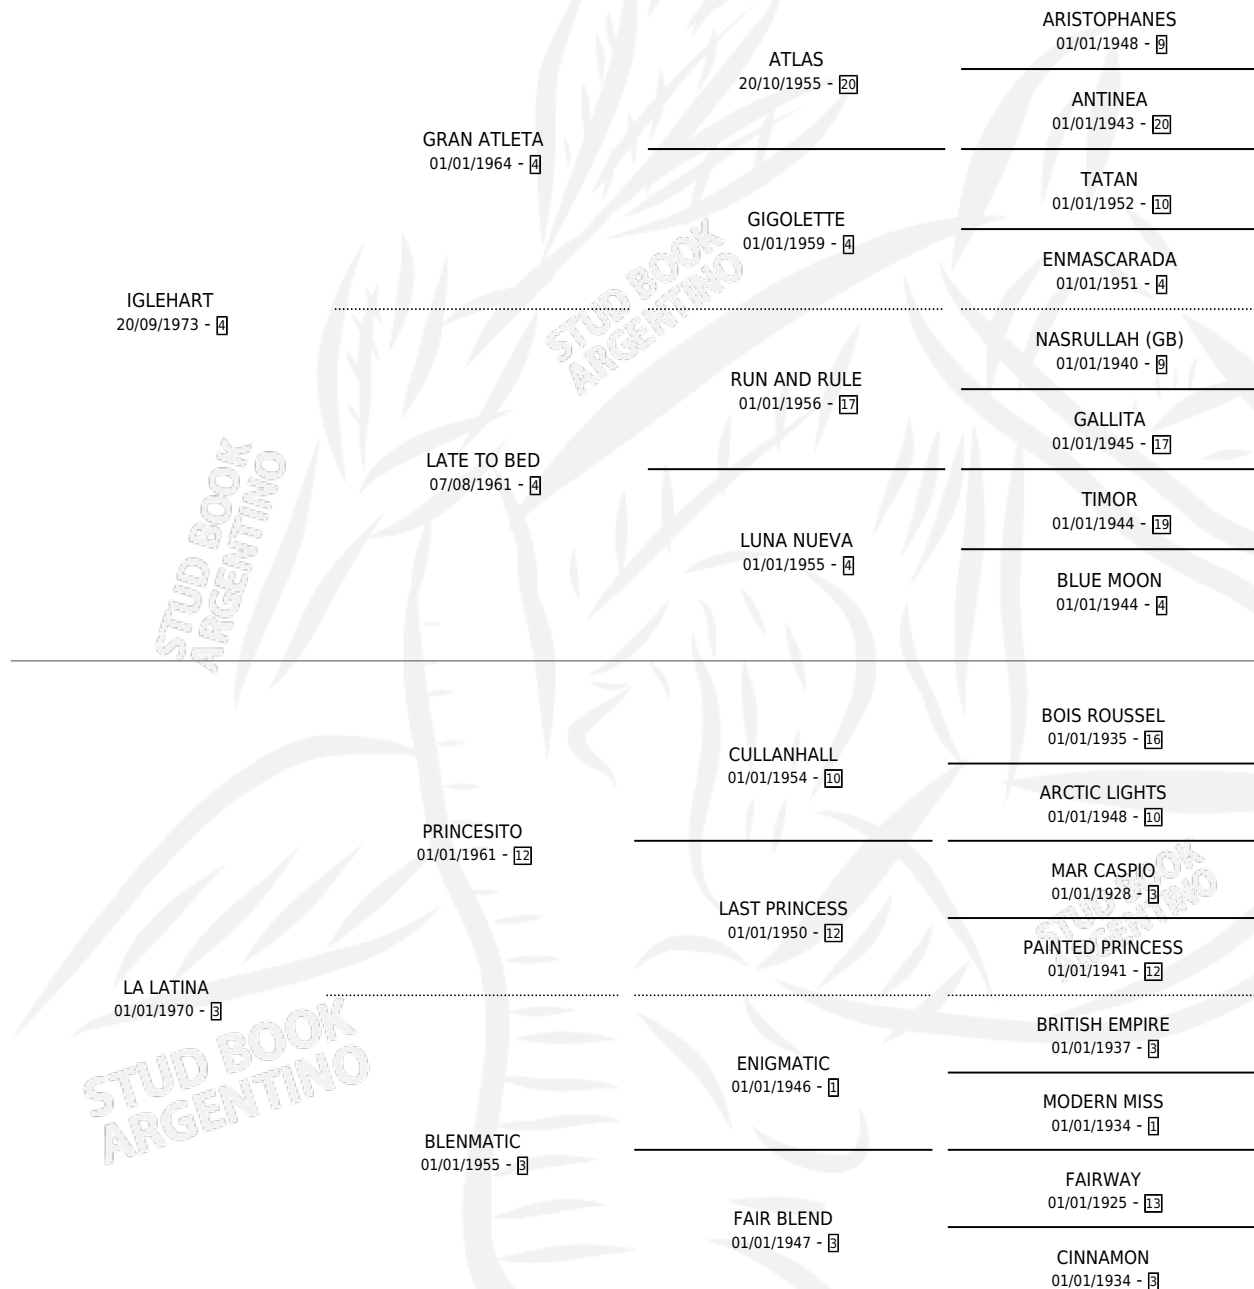

FUTURO

por IGLEHART y LA LATINA por PRINCESITO

Argentina · Macho · Zaino · SP · 25/08/1985
Familia 3-e · Volumen 32

ESTADO

TIPIFICACIÓN SANGUÍNEA	X
TIPIFICACIÓN POR ADN	X
PASAPORTE	X
IDENTIFICACIÓN POR MICROCHIP	X
REPRODUCTOR	X

Lugar de nacimiento: Los Chicos

Criador: Sin dato

PEDIGREE

FUTURO

Datos oficiales del Stud Book Argentino

Documento generado el 05/05/2026

studbook.org.ar