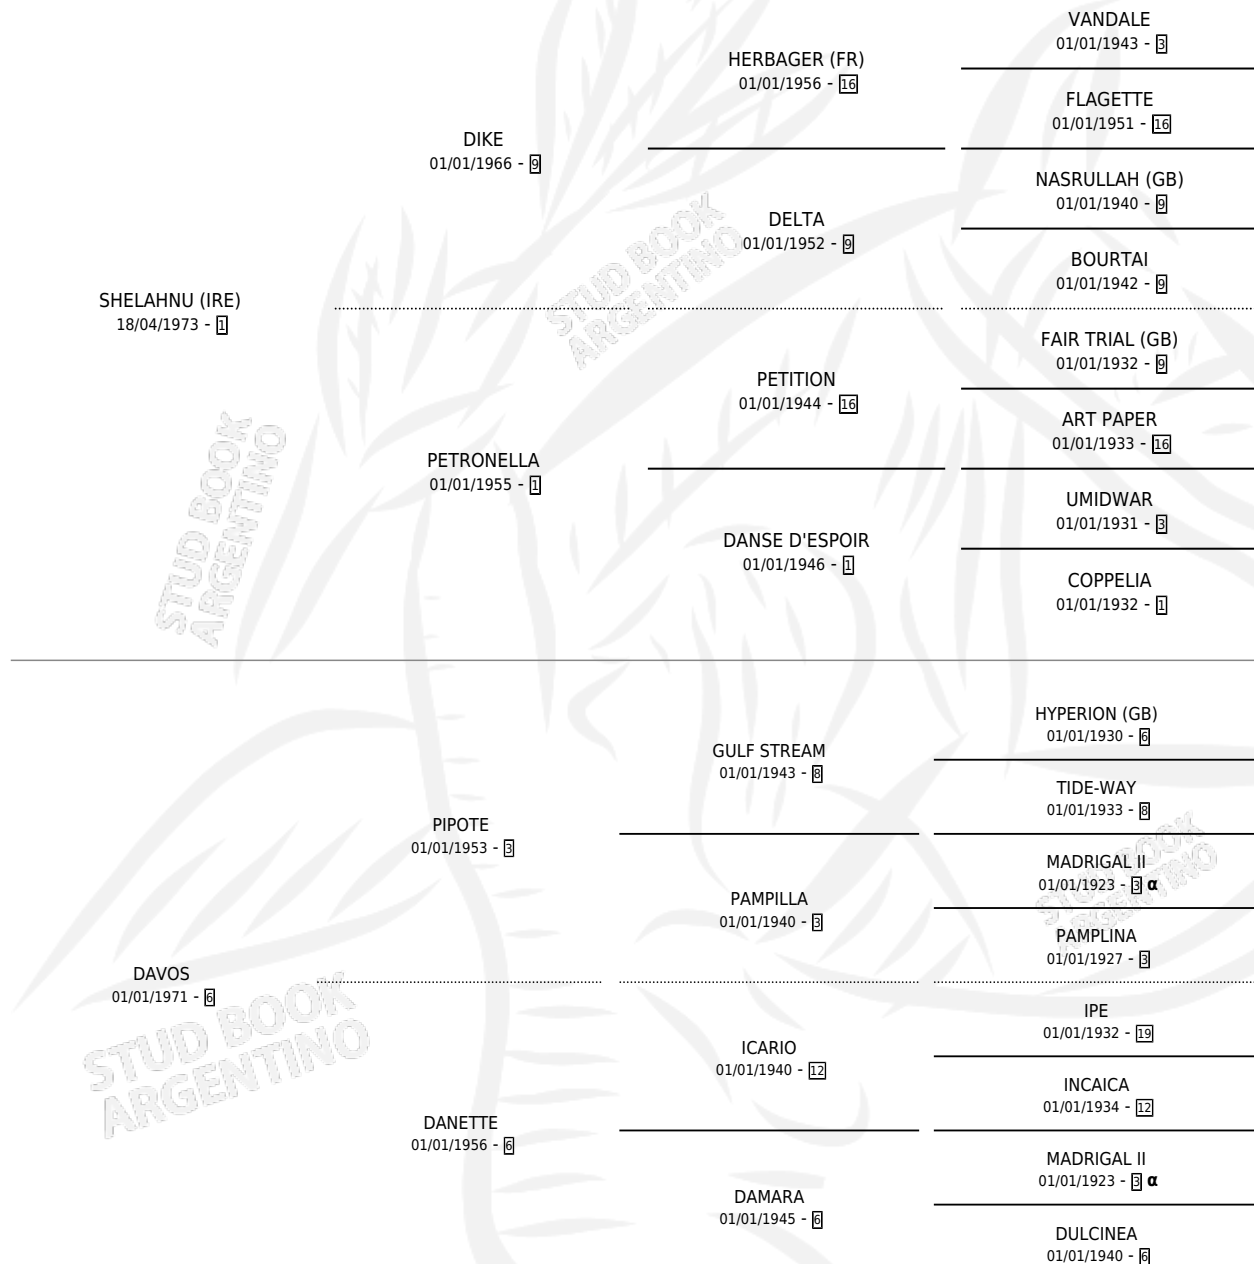

ROMPE JUAMPI

por SHELAHNU (IRE) y DAVOS por PIPOTE

Argentina · Macho · Tordillo · SP · 25/08/1985
Familia 6-d · Volumen 32

ESTADO

TIPIFICACIÓN SANGUÍNEA	X
TIPIFICACIÓN POR ADN	X
PASAPORTE	X
IDENTIFICACIÓN POR MICROCHIP	X
REPRODUCTOR	X

Lugar de nacimiento: Las Cinco Marias

Criador: Sin dato

PEDIGREE

INBREEDING : α

ROMPE JUAMPI

Datos oficiales del Stud Book Argentino

Documento generado el 14/05/2026

studbook.org.ar