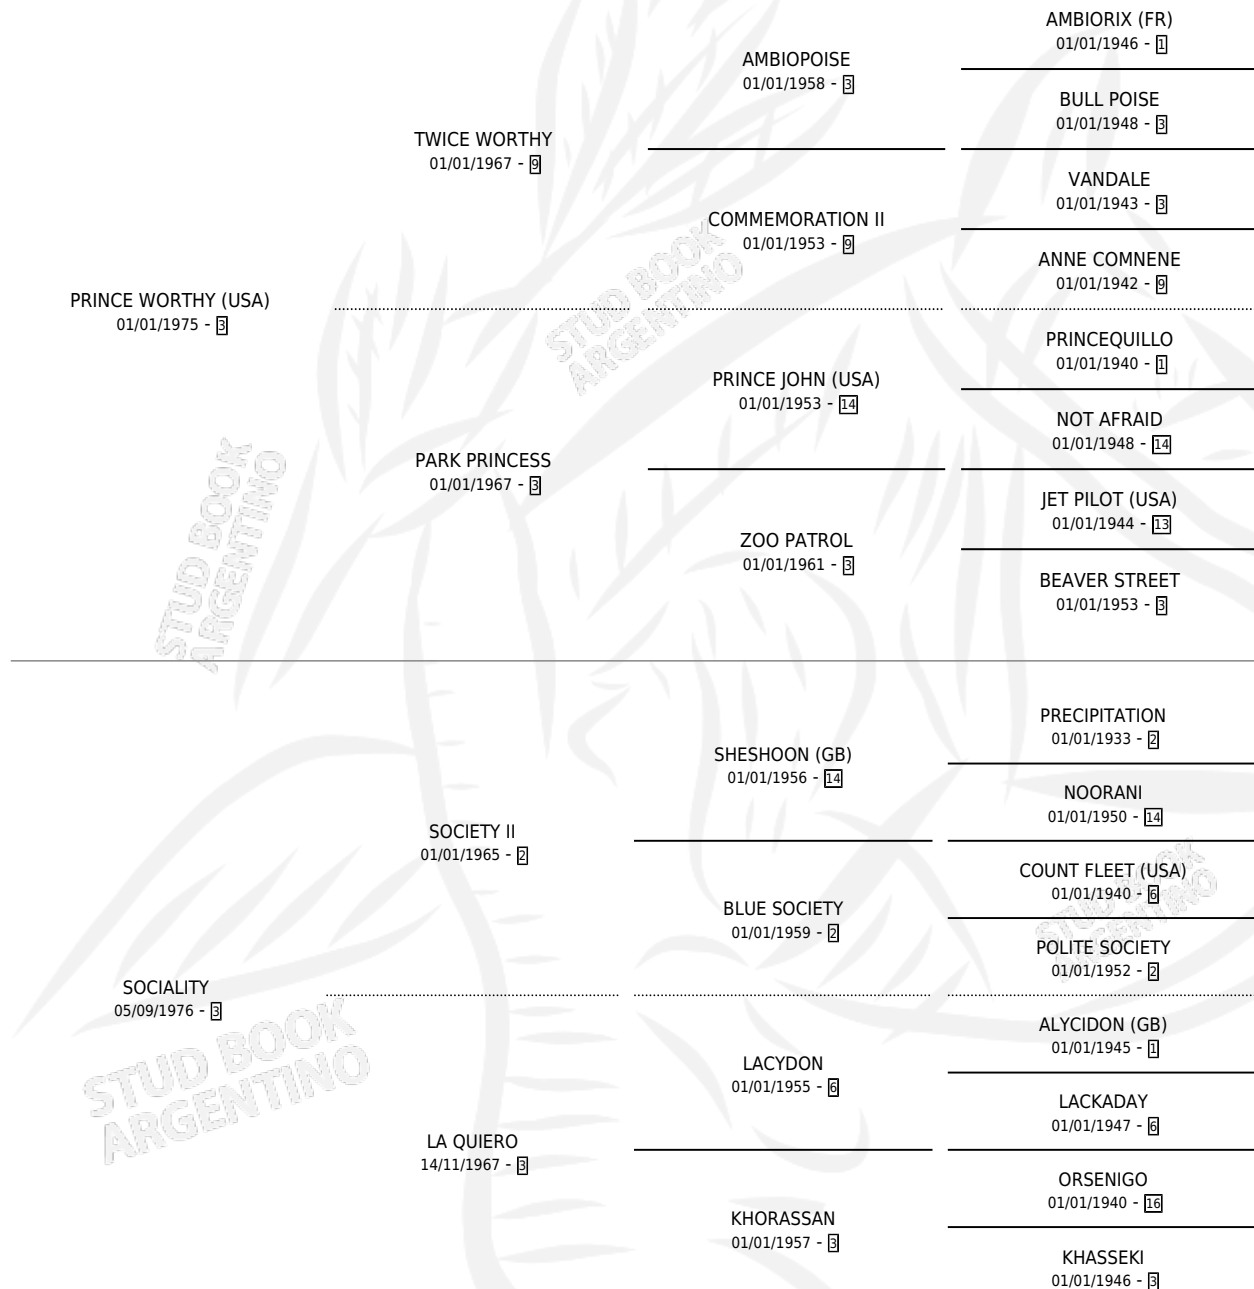

PARITI

por **PRINCE WORTHY (USA)** y **SOCIALITY** por **SOCIETY II**

Argentina · Hembra · Zaino Doradillo · SP · 08/09/1985
Familia 3 · Volumen 32

ESTADO

TIPIFICACIÓN SANGUÍNEA	X
TIPIFICACIÓN POR ADN	X
PASAPORTE	X
IDENTIFICACIÓN POR MICROCHIP	X
REPRODUCTOR	✓

Lugar de nacimiento: Don Yeye

Criador: Asociacion Cooperativa De Criadores De Caballos De Carrera

~

HIJOS

	MACHOS	HEMBRAS
1 NACIERON	1	0
1 CORRIERON	1	0
1 GANARON	1	0

0	0	0
GANADORES CL	GANADORES GR	GANADORES G1

PEDIGREE

CAMPAÑA

Solo carreras oficiales de Argentina

POR EDAD

EDAD	CC	1°	2°	3°	4°	5°	NP	CLC	CLG	CLCG1	CLGG1	IMPORTE	GANANCIA / CC
3 AÑOS	2	0	0	0	1	1	0	0	0	0	0	\$0	\$0
TOTALES	2	0	0	0	1	1	0	0	0	0	0	\$0	\$0
%		0.0%	0.0%	0.0%	50.0%	50.0%	0.0%	0.0%	0.0%	0.0%	0.0%		